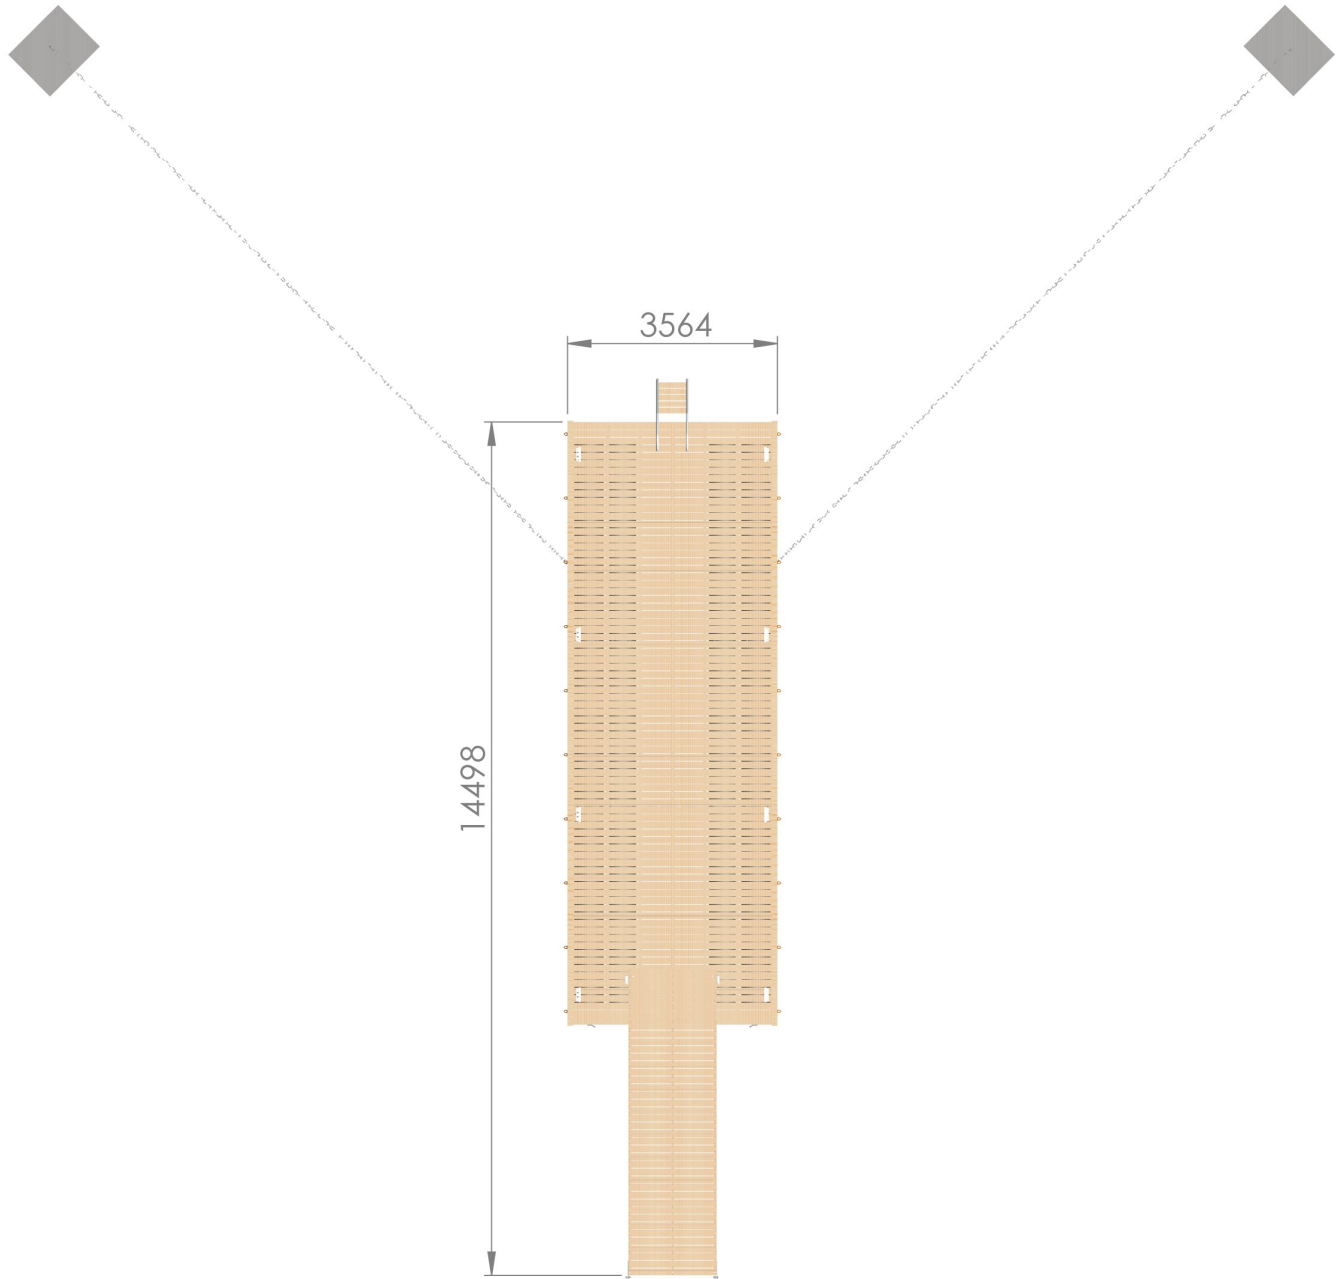

Tuotteet:

Tuotekoodi

LPPR135100100

Elementit:

President® 3,5 x 10,0 m	1 kpl
Kulkusilta pyörillä 1,5 x 5,2 m	1 kpl

Varusteet:

TT-Pollari, alumiininen	8 kpl
TopFender törmäyssuoja	20 kpl
SL-Uimaporras 140	1 kpl
Pikakiinnityssarja SL-Uimaporras 140:lle	1 kpl

Ankkurointi:

1000 kg betonipaino	2 kpl
13 mm kuumasinkitty kettinki DIN 763 L=6 m	2 kpl
16 mm kuumasinkitty kettinki DIN 763 L=15 m	2 kpl
16 mm sakkeli	6 kpl
16 mm lukkosakkeli	2 kpl
10 mm jousi	2 kpl
Rantakettinkilenkki	2 kpl
Ankkurointikiinnike hahlolla	2 kpl