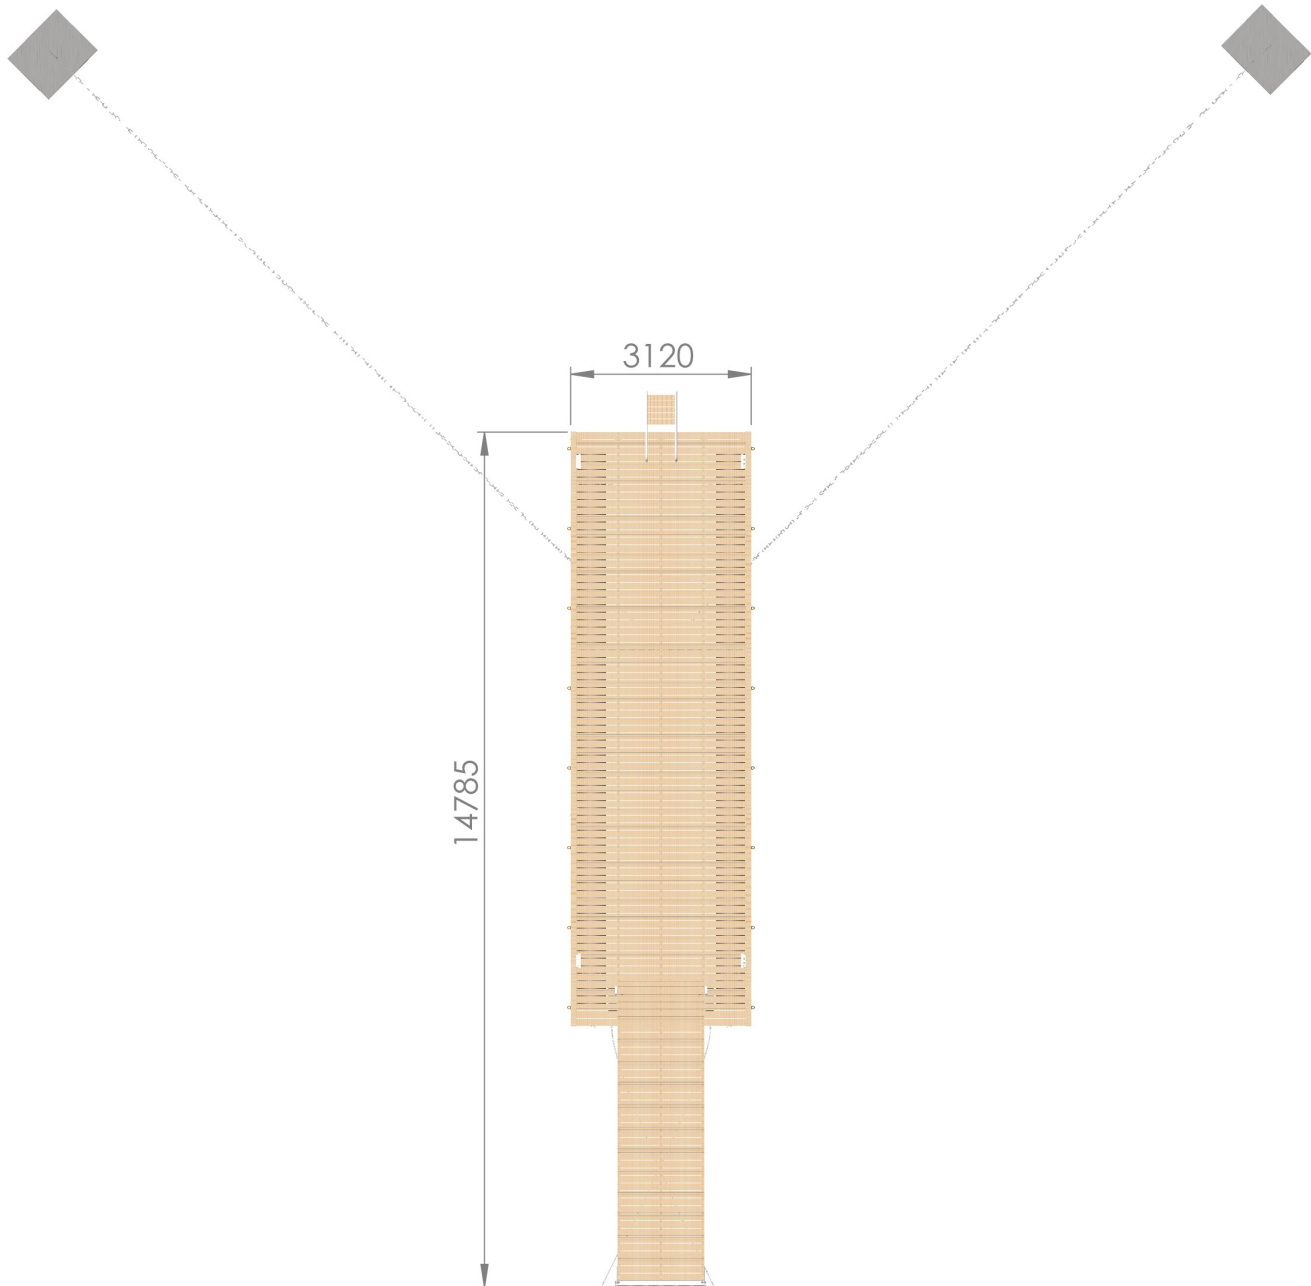

Tuotteet:

Tuotekoodi

LPPR131100100

Elementit:

President® 3,1 x 10,0 m	1 kpl
Kulkusilta pyörillä 1,5 x 5,2 m	1 kpl

Varusteet:

TT-Pollari, alumiininen	4 kpl
TopFender törmäyssuoja	16 kpl
SL-Uimaporras 140	1 kpl
Pikakiinnityssarja SL-Uimaporras 140:lle	1 kpl

Ankkurointi:

1000 kg betonipaino	2 kpl
13 mm kuumasinkitty kettinki DIN 763 L=6 m	2 kpl
16 mm kuumasinkitty kettinki DIN 763 L=15 m	2 kpl
16 mm sakkeli	6 kpl
16 mm lukkosakkeli	2 kpl
10 mm jousi	2 kpl
Rantakettinkilenkki	2 kpl
Ankkurointikiinnike hahlolla	2 kpl