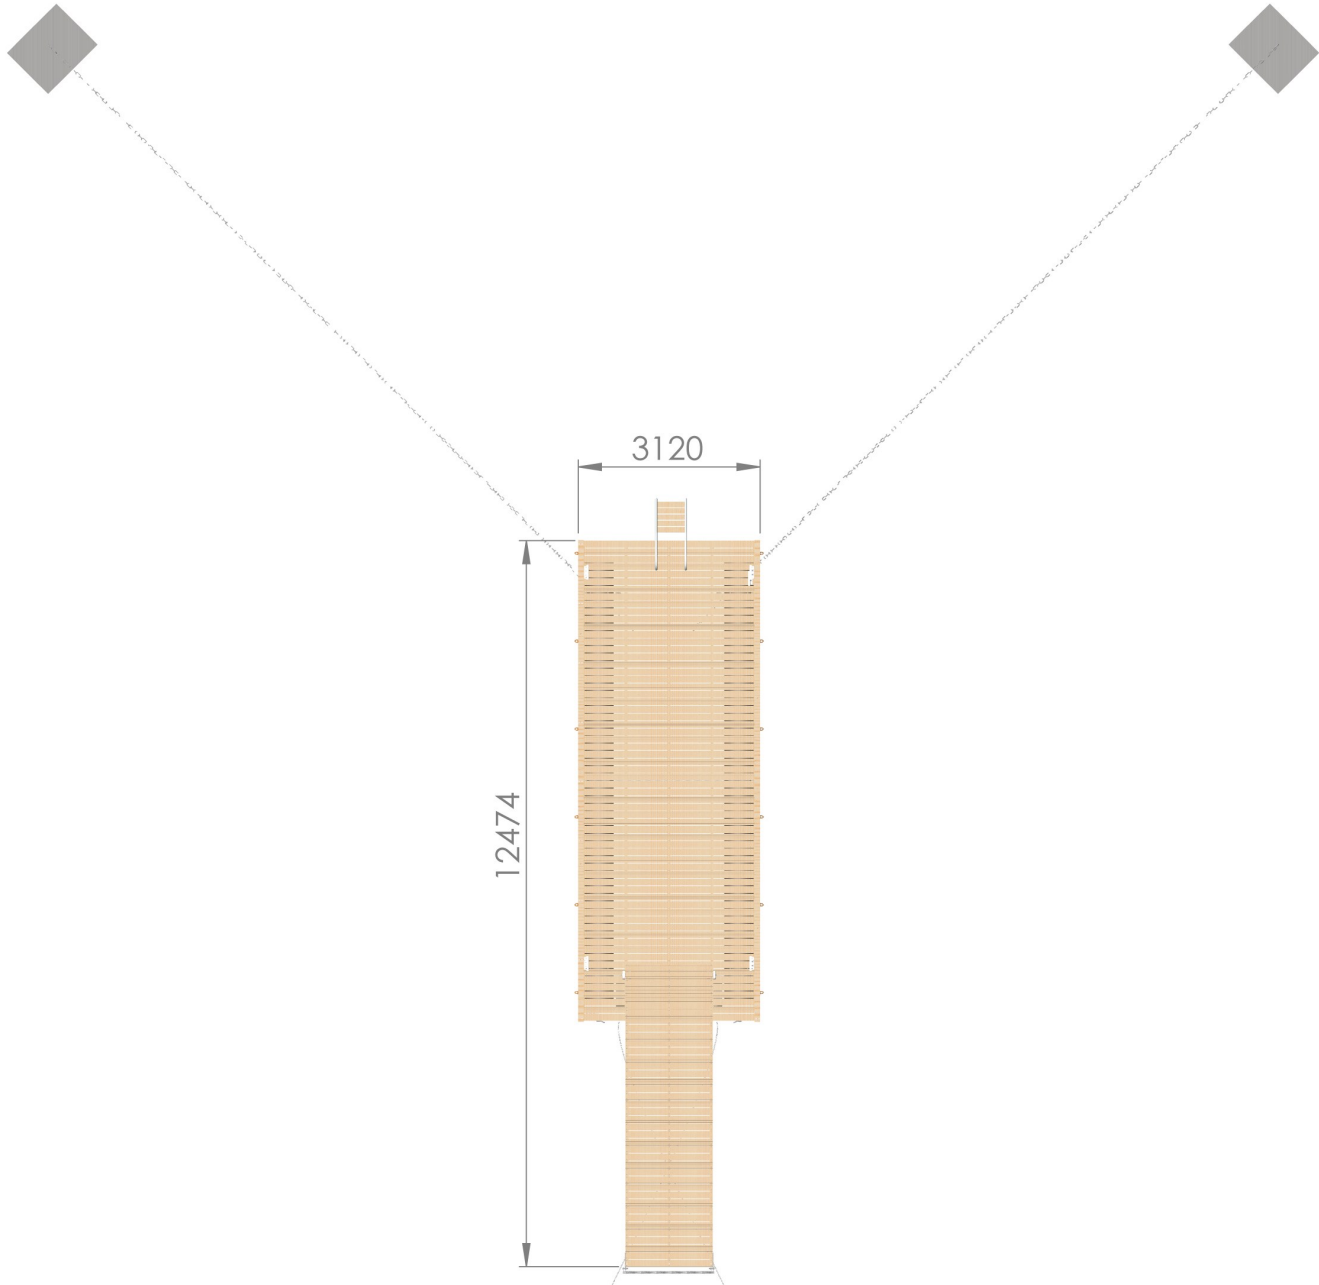

LAAKSON LAITURIT	
Laakson Laiturit Oy Liekolankatu 11, 38200 Sastamala puh. 03 5141 680 * fax 03 5141 670 info@laaksonlaiturit.fi	
Asiakas:	
Kohde:	
Pvm:	
DRW:	Pauli Laakso
Laiturimalli:	President-laituri
www.laaksonlaiturit.fi