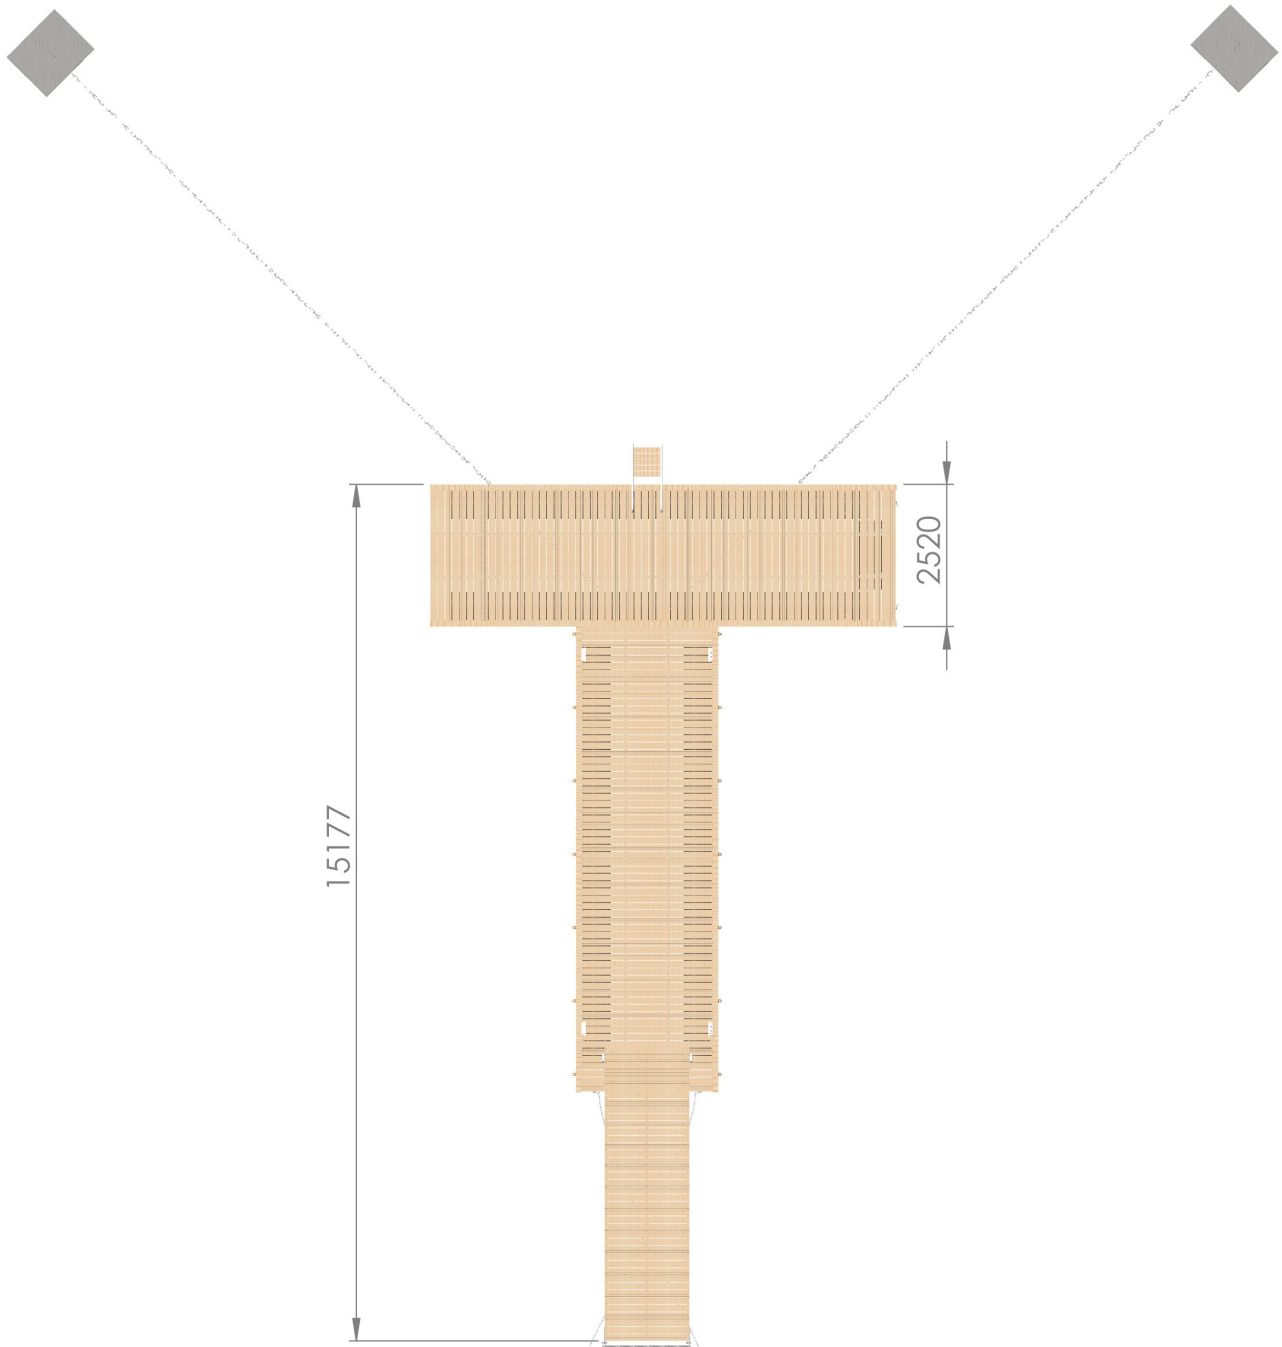

Tuotteet:

Tuotekoodi

LPPR225800100T

Elementit:

President® 2,5 x 8,0 m	2 kpl
Kulkusilta pyörillä 1,5 x 5,2 m	1 kpl

Varusteet:

SL-Uimaporras 140	1 kpl
Pikakiinnityssarja SL-Uimaporras 140:lle	1 kpl
TT-Pollari, alumiininen	4 kpl
TopFender törmäyssuoja	14 kpl
President® jatkosarja	1 kpl

Ankkurointi:

1000 kg betonipaino	2 kpl
13 mm kuumasinkitty kettinki DIN 763 L=6 m	2 kpl
16 mm kuumasinkitty kettinki DIN 763 L=15 m	2 kpl
16 mm sakkeli	6 kpl
16 mm lukkosakkeli	2 kpl
10 mm jousi	2 kpl
Rantakettinkilenkki	2 kpl
Ankkurointikiinnike hahlolla	2 kpl