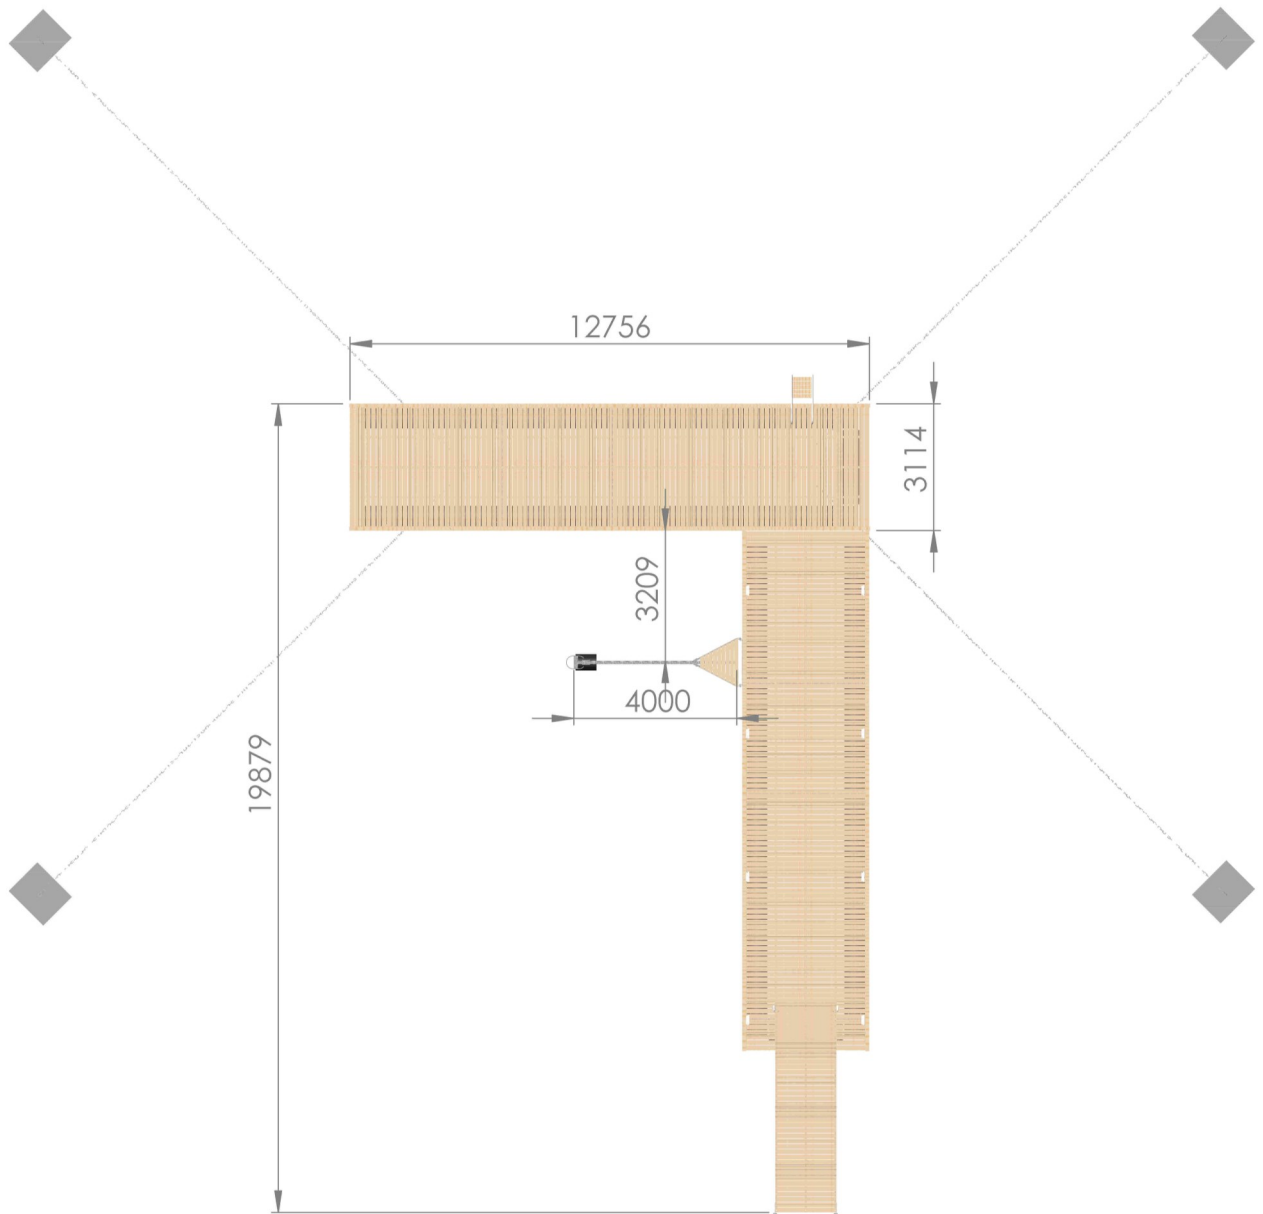

Tuotteet:

Tuotekoodi

LPPR231125100L

Elementit:

President® 3,1 x 12,5 m	2 kpl
Kulkusilta pyörillä 1,5 x 5,2 m	1 kpl

Varusteet:

SL-Uimaporras 140	1 kpl
Pikakiinnityssarja SL-Uimaporras 140:lle	1 kpl
TT-Pollari, alumiininen	8 kpl
SL-Veneaisa 4m	1 kpl
Puukolmio veneaisaan	1 kpl
President® jatkosarja	1 kpl

Ankkurointi:

1000 kg betonipaino	4 kpl
13 mm kuumasinkitty kettinki DIN 763 L=6 m	2 kpl
16 mm kuumasinkitty kettinki DIN 763 L=15 m	4 kpl
16 mm sakkeli	6 kpl
16 mm lukkosakkeli	4 kpl
10 mm jousi	2 kpl
Rantakettinkilenkki	2 kpl
Ankkurointikiinnike hahlolla	4 kpl