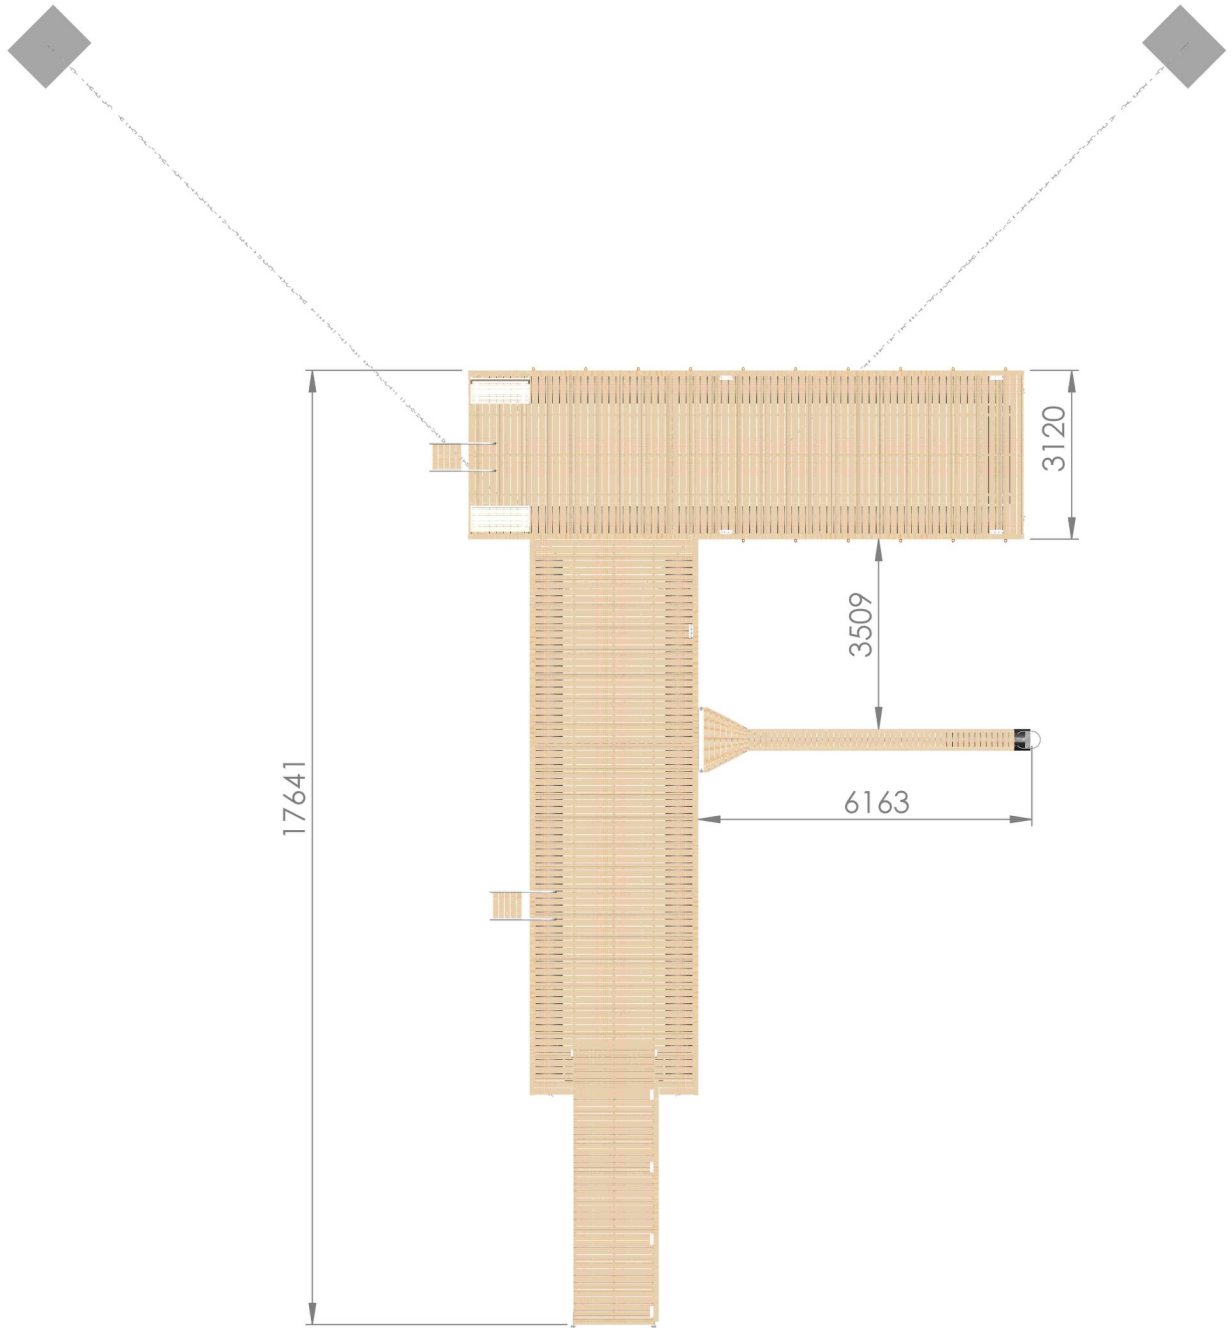

Tuotteet:

Tuotekoodi

LPPR231175100T

Elementit:

President® 3,1 x 10,0 m	2 kpl
Kulkusilta pyörillä 1,5 x 5,2 m	1 kpl

Varusteet:

SL-Veneaisa 6m, 40cm kannella	1 kpl
SL-Uimaporras 140	2 kpl
Pikakiinnityssarja SL-Uimaporras 140:lle	2 kpl
TT-Pollari, alumiininen	5 kpl
TopFender törmäyssuoja	17 kpl
President® T-jatkosarja	1 kpl
Kaide alumiinisilla tolilla L=5m	1 kpl
LunaPenkki	2 kpl

Ankkurointi:

1000 kg betonipaino	2 kpl
13 mm kuumasinkitty kettinki DIN 763 L=6 m	2 kpl
16 mm kuumasinkitty kettinki DIN 763 L=15 m	2 kpl
16 mm sakkeli	6 kpl
16 mm lukkosakkeli	2 kpl
10 mm jousi	2 kpl
Rantakettinkilenkki	2 kpl
Ankkurointikiinnike hahlolla	2 kpl