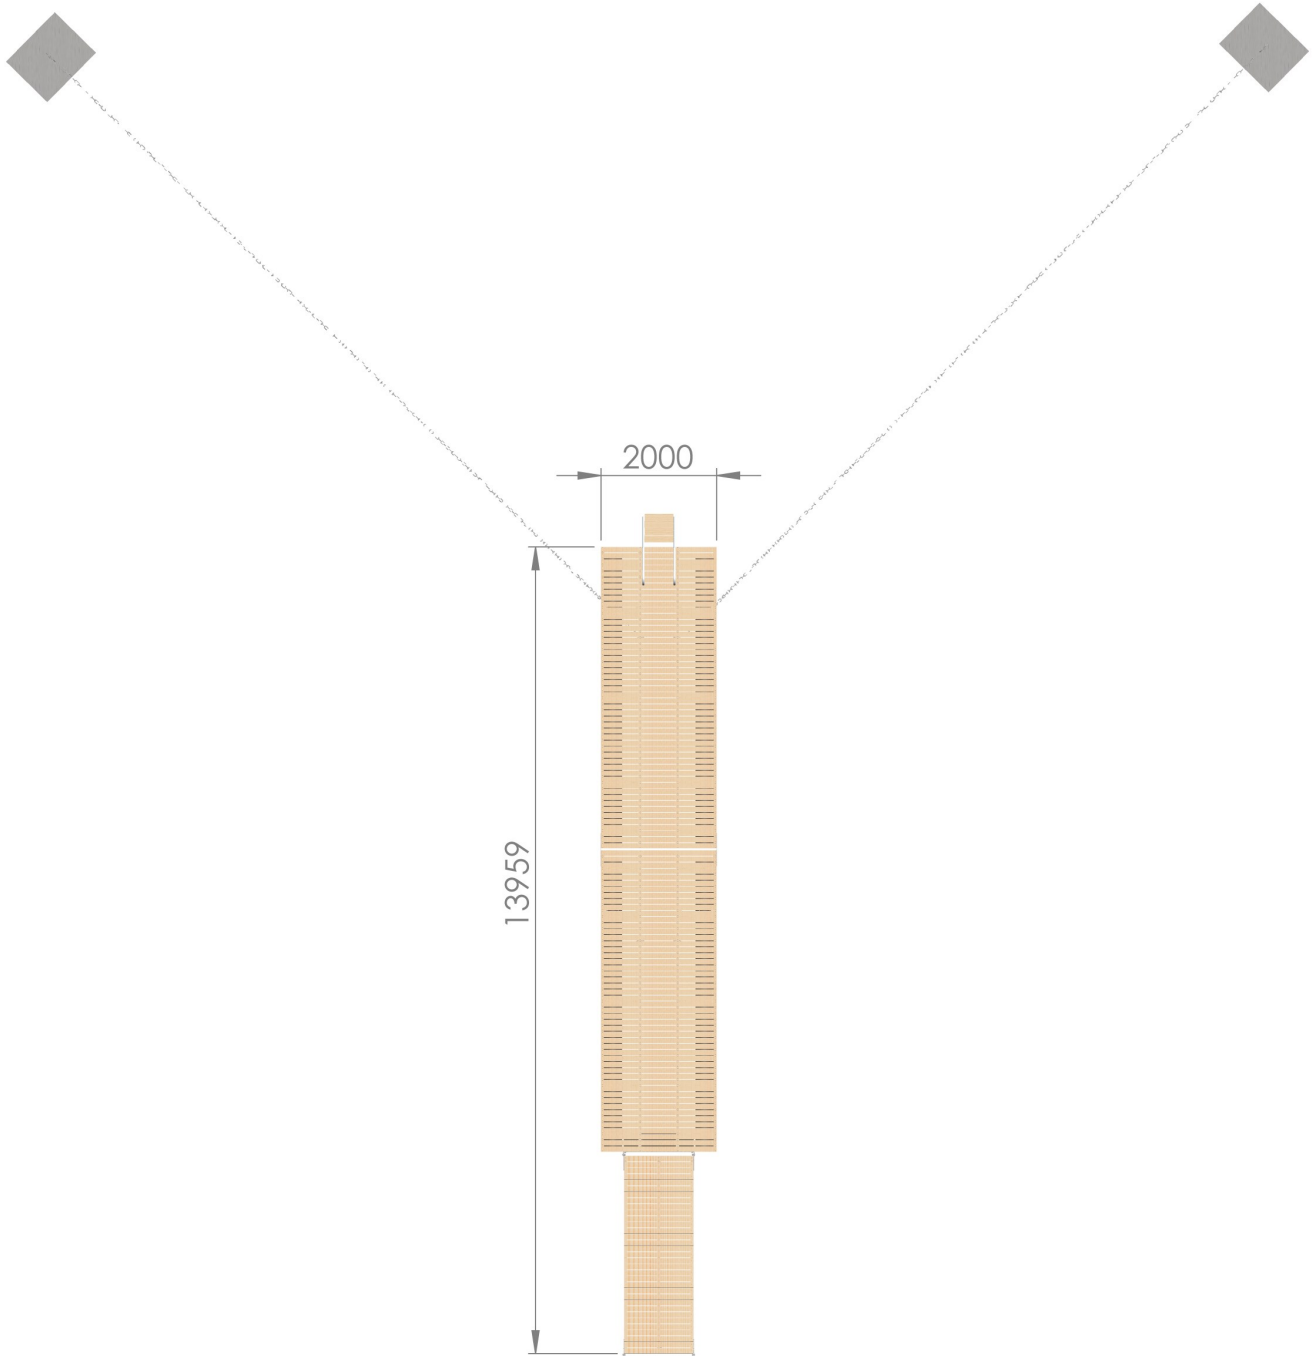

Pikku-Susanna 2.1

LAAKSON LAITURIT Laakson Laiturit Oy Liekolankatu 11, 38200 Sastamala puh. 03 5141 680 * fax 03 5141 670 info@laaksonlaiturit.fi	
Asiakas:	
Kohde:	
Pvm:	
DRW:	Pauli Laakso
Laiturimalli:	Susanna-laituri
www.laaksonlaiturit.fi