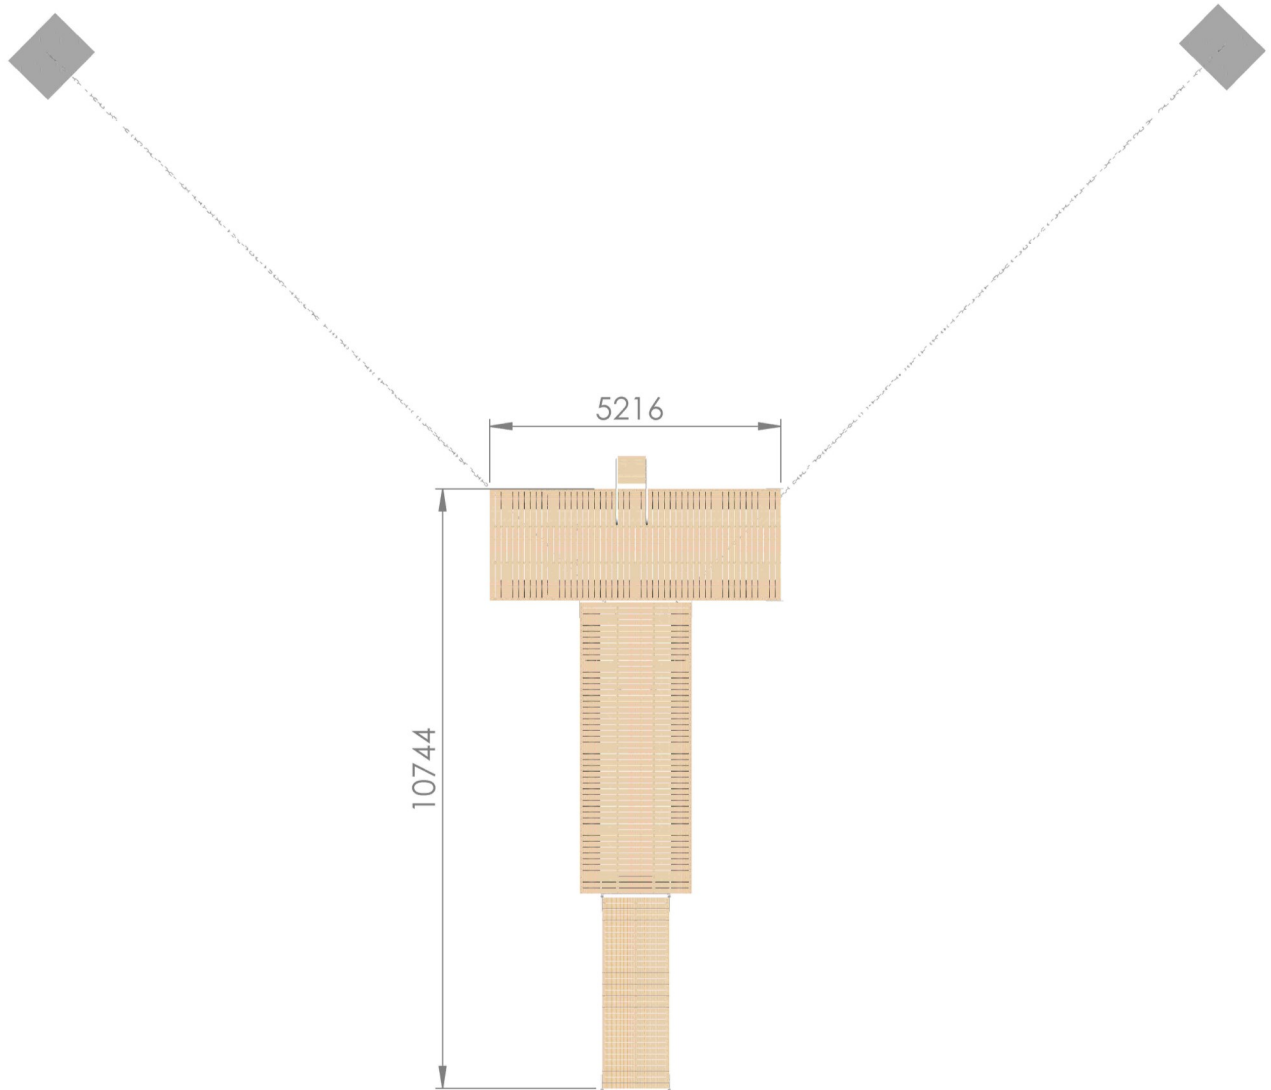

LAAKSON LAITURIT Laakson Laiturit Oy Liekolankatu 11, 38200 Sastamala puh. 03 5141 680 * fax 03 5141 670 info@laaksonlaiturit.fi	
Asiakas:	
Kohde:	
Pvm:	
DRW:	Pauli Laakso
Laiturimalli:	Susanna-laituri
www.laaksonlaiturit.fi