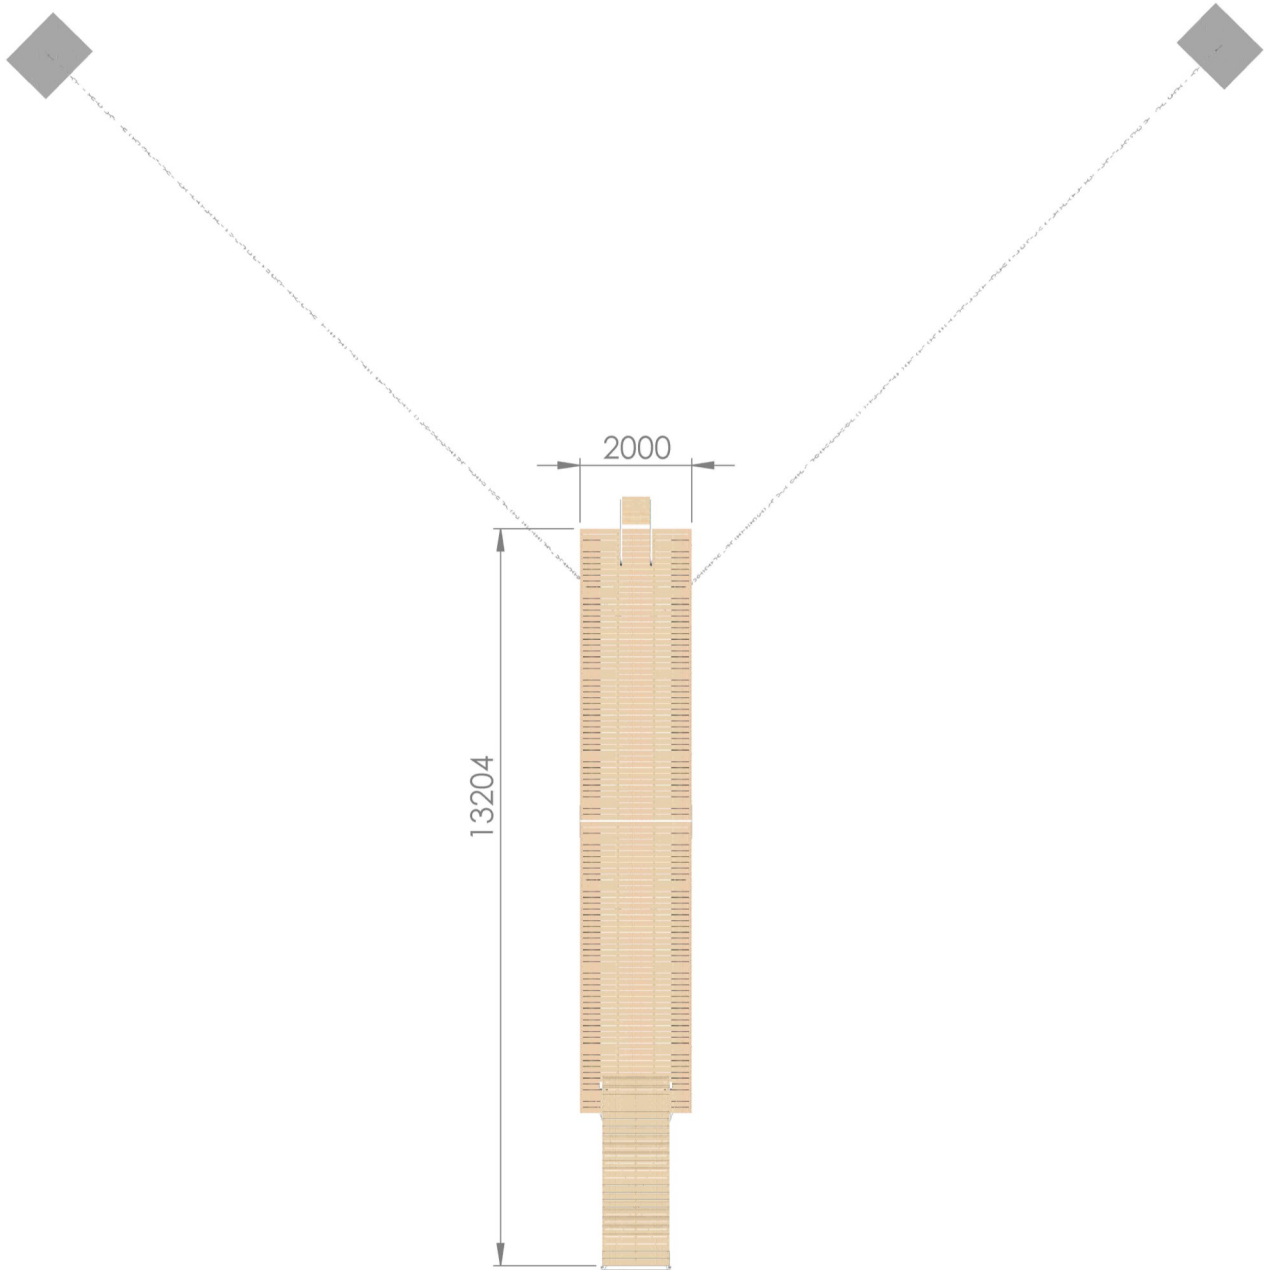

Pikku-Susanna 2.3

LAAKSON LAITURIT Laakson Laiturit Oy Liekolankatu 11, 38200 Sastamala puh. 03 5141 680 * fax 03 5141 670 info@laaksonlaiturit.fi	
Asiakas:	
Kohde:	
Pvm:	
DRW:	Pauli Laakso
Laiturimalli:	Susanna-laituri
www.laaksonlaiturit.fi