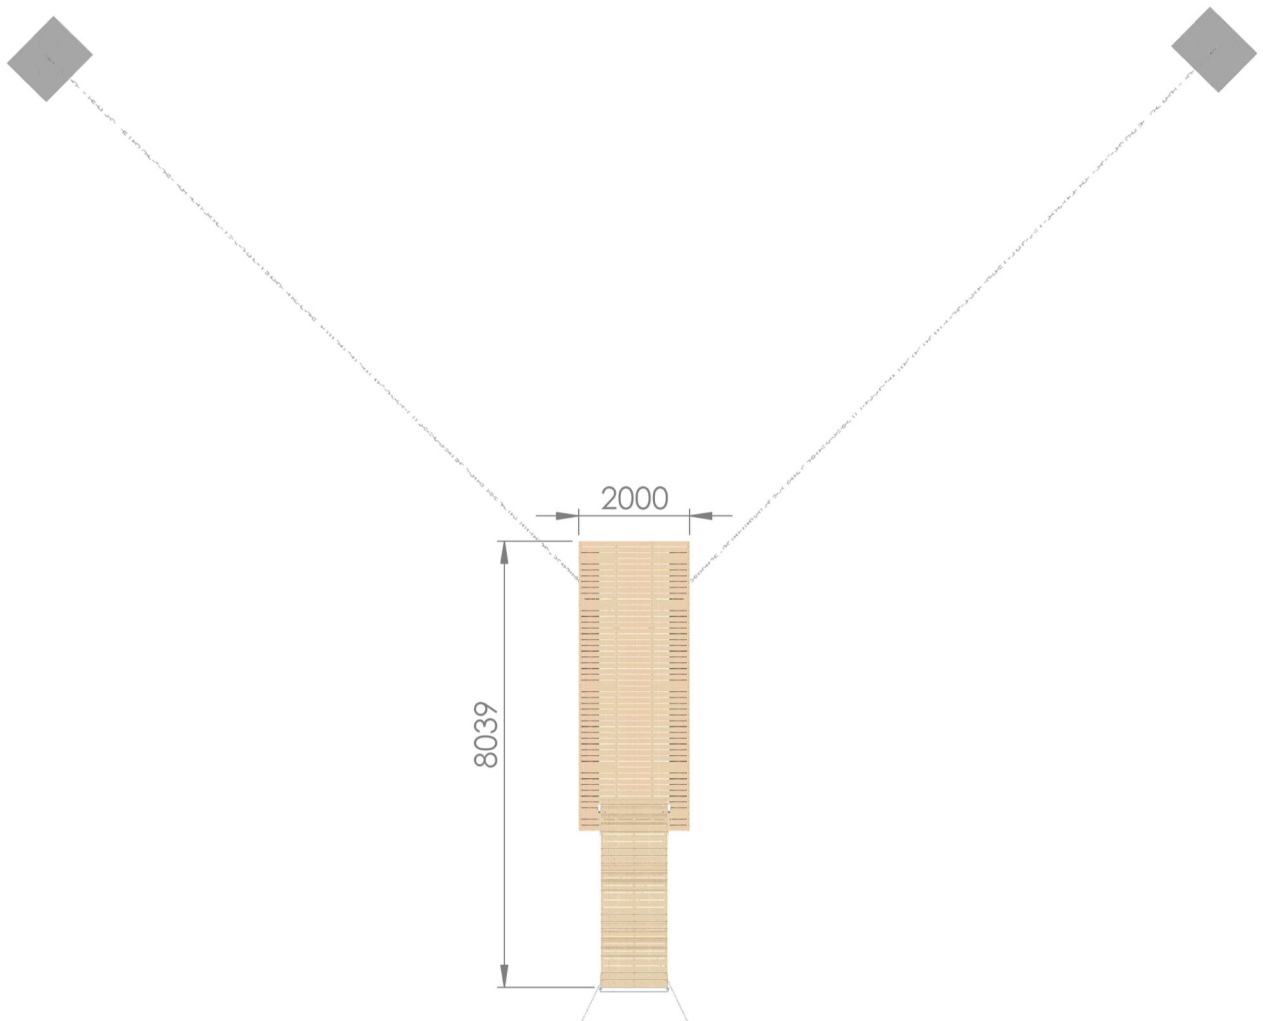

Pikku-Susanna 1.2

LAAKSON LAITURIT Laakson Laiturit Oy Liekolankatu 11, 38200 Sastamala puh. 03 5141 680 * fax 03 5141 670 info@laaksonlaiturit.fi	
Asiakas:	
Kohde:	
Pvm:	
DRW:	Pauli Laakso
Laiturimalli:	Susanna-laituri
www.laaksonlaiturit.fi