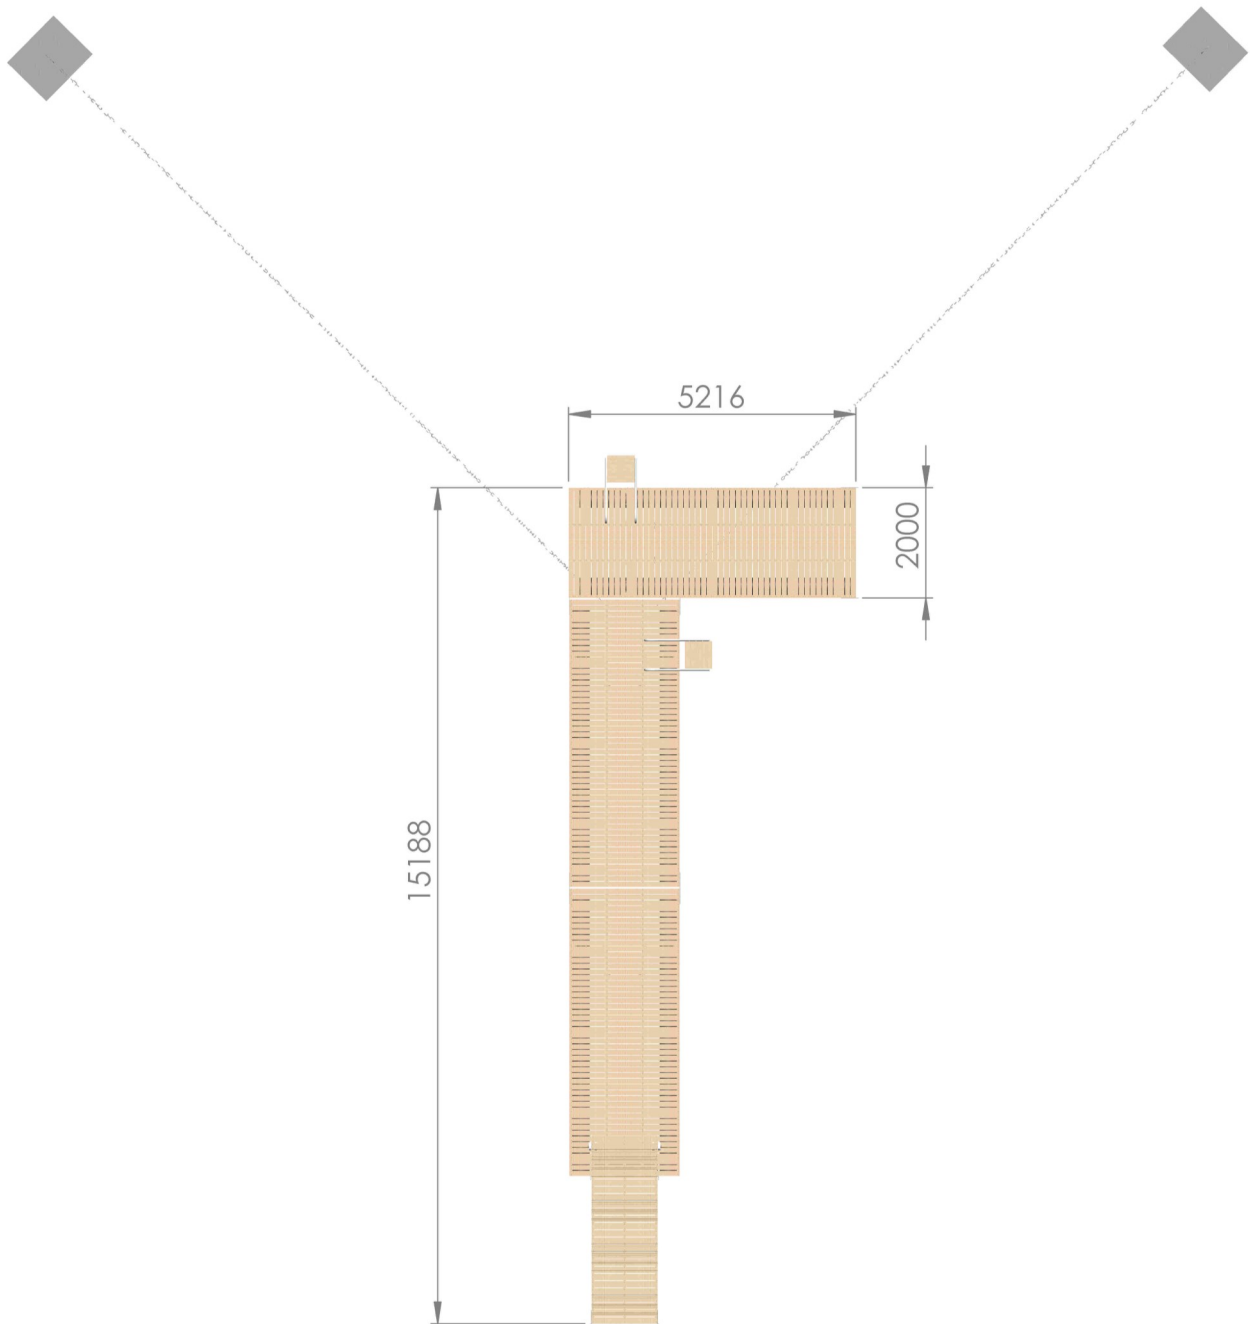

Tuotteet:

Tuotekoodi

LPPS3100100L

Elementit:

Pikku-Susanna 2,0 x 5,2 m	3 kpl
Kulkusilta pyörillä 1,2 x 3,4 m	1 kpl

Varusteet:

Susanna-Uimaporras, kuumasinkitty	2 kpl
Pikakiinnityssarja Susanna-Uimaportaalille	2 kpl
T-jatkosarja	1 kpl
I-jatkosarja	1 kpl

Ankkurointi:

40 kg betonipaino	20 kpl
8 mm kuumasinkitty kettinki DIN 763 L=10 m	2 kpl
8 mm kuumasinkitty kettinki DIN 763 L=4 m	2 kpl
10 mm sakkeli	10 kpl
Jousi 10 mm	2 kpl
Ankkurointikiinnike	2 kpl

Pikku-Susanna 3.12L