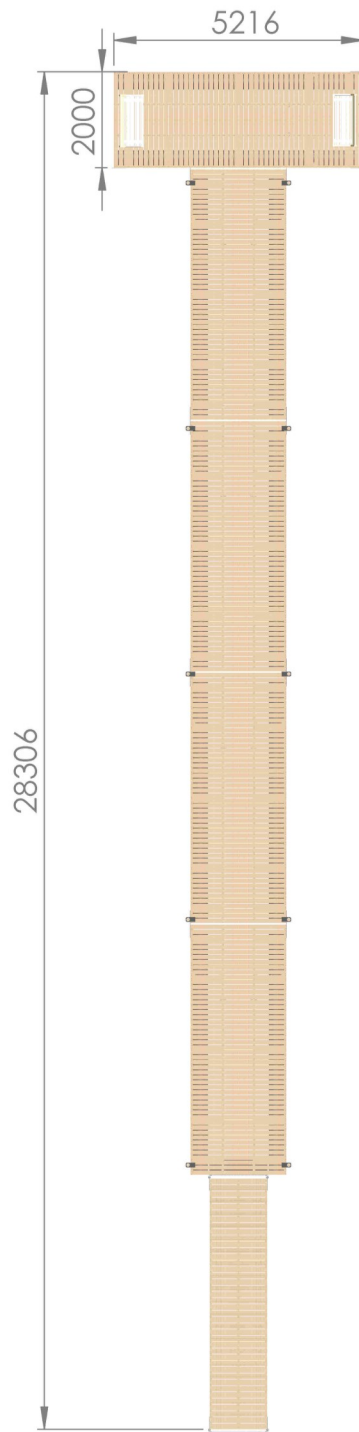

Tuotteet:

Tuotekoodi

LPPS5100100

Elementit:

Pikku-Susanna 2,0 x 5,2 m	5 kpl
Kulkusilta nivelillä 1,2 x 5,2 m	1 kpl

Varusteet:

Susanna-jatkosarja saman levyiset elementit	3 kpl
Susanna-jatkosarja T-malli	1 kpl
LunaPenkki	2 kpl

Ankkurointi:

Puupaalu ankkurointiin	10 kpl
Puupaalun ankkurointikiinnike	10 kpl

Pikku-Susanna 5.1T

 Laakson Laiturit Oy Liekolankatu 11, 38200 Sastamala puh. 03 5141 680 * fax 03 5141 670 info@laaksonlaiturit.fi	
Asiakas:	
Kohde:	
Pvm:	
DRW:	Pauli Laakso
Laiturimalli:	Susanna-laituri
www.laaksonlaiturit.fi	