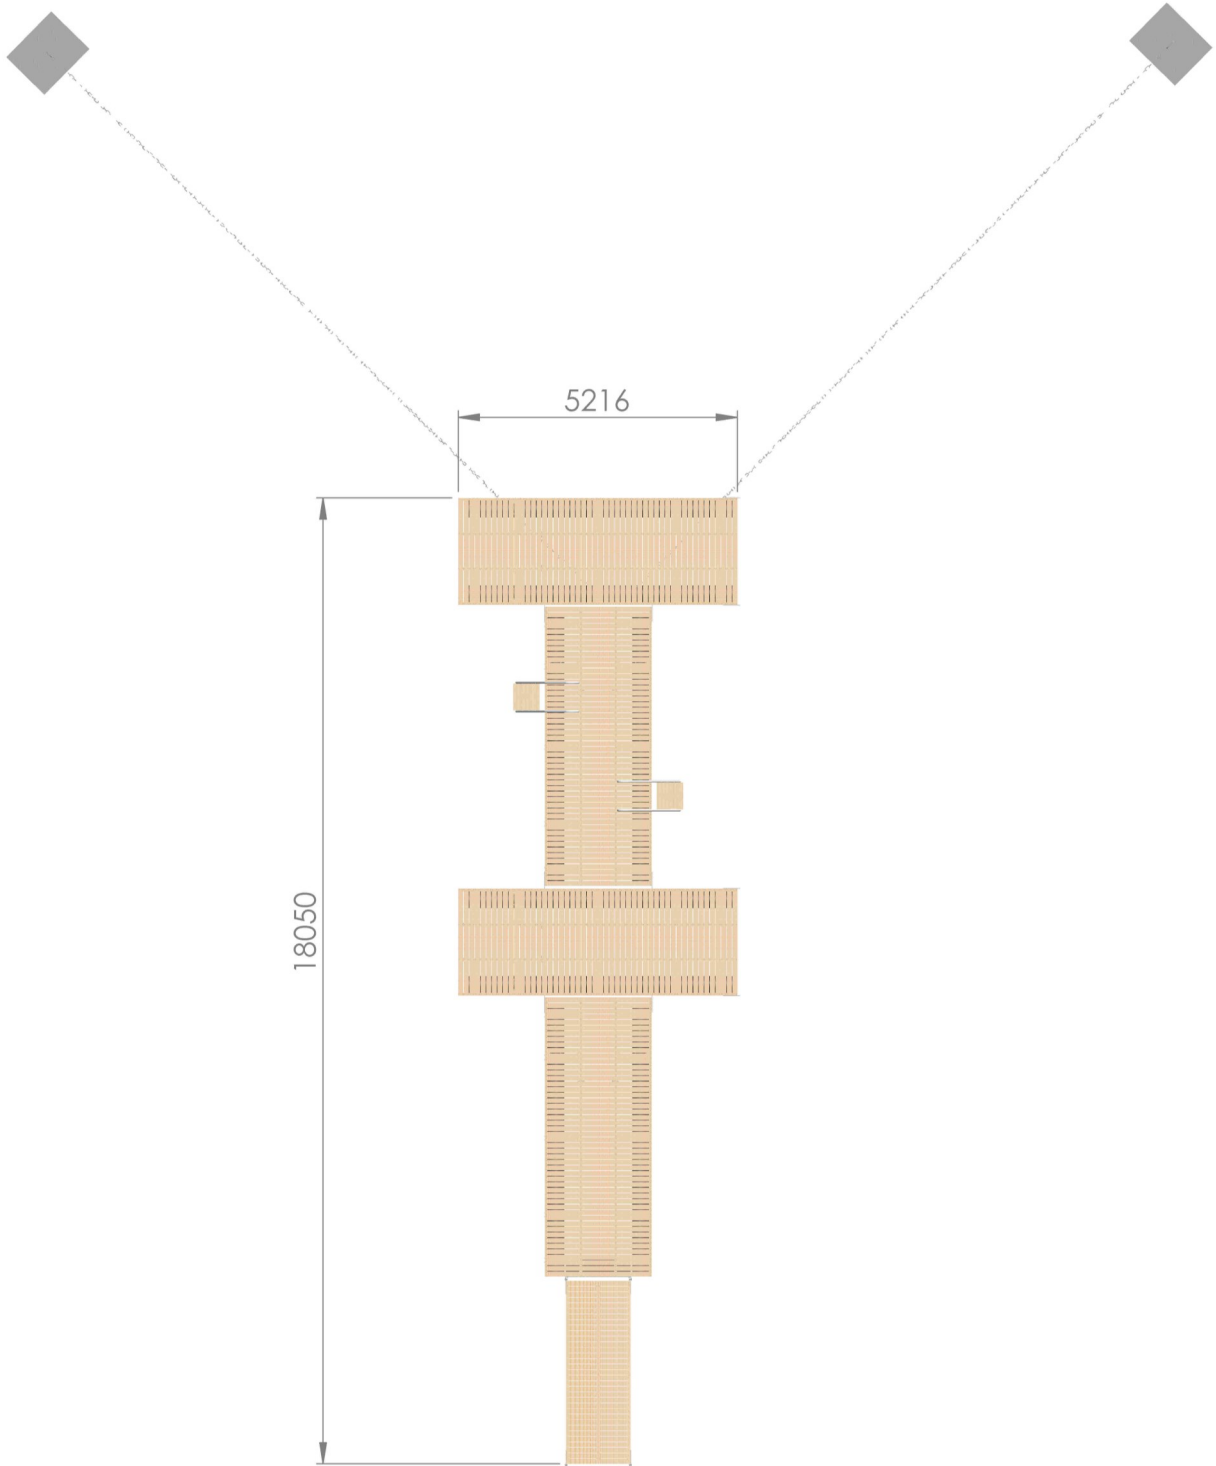

Pikku-Susanna 4.1T

LAAKSON LAITURIT	
Laakson Laiturit Oy Liekolankatu 11, 38200 Sastamala puh. 03 5141 680 * fax 03 5141 670 info@laaksonlaiturit.fi	
Asiakas:	
Kohde:	
Pvm:	
DRW:	Pauli Laakso
Laiturimalli:	Susanna-laituri
www.laaksonlaiturit.fi