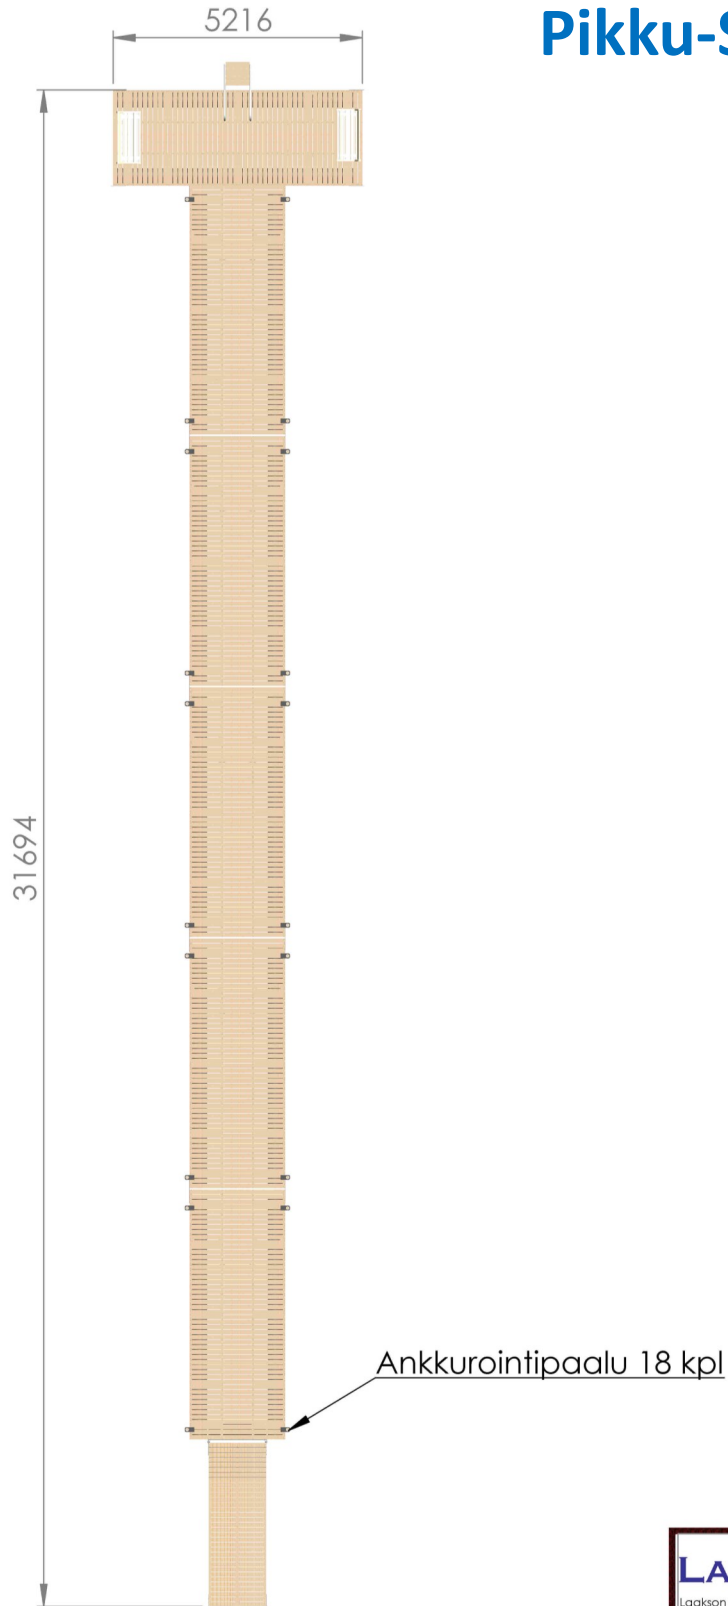

Tuotteet:

Tuotekoodi

LPPS6100100

Elementit:

Pikku-Susanna 2,0 x 5,2 m	6 kpl
Kulkusilta nivelillä 1,2 x 3,4 m	1 kpl

Varusteet:

Susanna-Uimaporras, kuumasinkitty	1 kpl
Pikakiinnityssarja Susanna-Uimaportaalille	1 kpl
Susanna-jatkosarja saman levyiset elementit	4 kpl
Susanna-jatkosarja T-malli	1 kpl
LunaPenkki	2 kpl

Ankkurointi:

Puupaalu ankkurointiin	18 kpl
Puupaalun ankkurointikiinnike	18 kpl

Pikku-Susanna 6.1T

	
<small>Laakson Laiturit Oy Liekolankatu 11, 38200 Sastamala puh. 03 5141 680 * fax 03 5141 670 info@laaksonlaiturit.fi</small>	
Asiakas:	
Kohde:	
Pvm:	
DRW:	Pauli Laakso
Laiturimalli:	Susanna-laituri
www.laaksonlaiturit.fi	