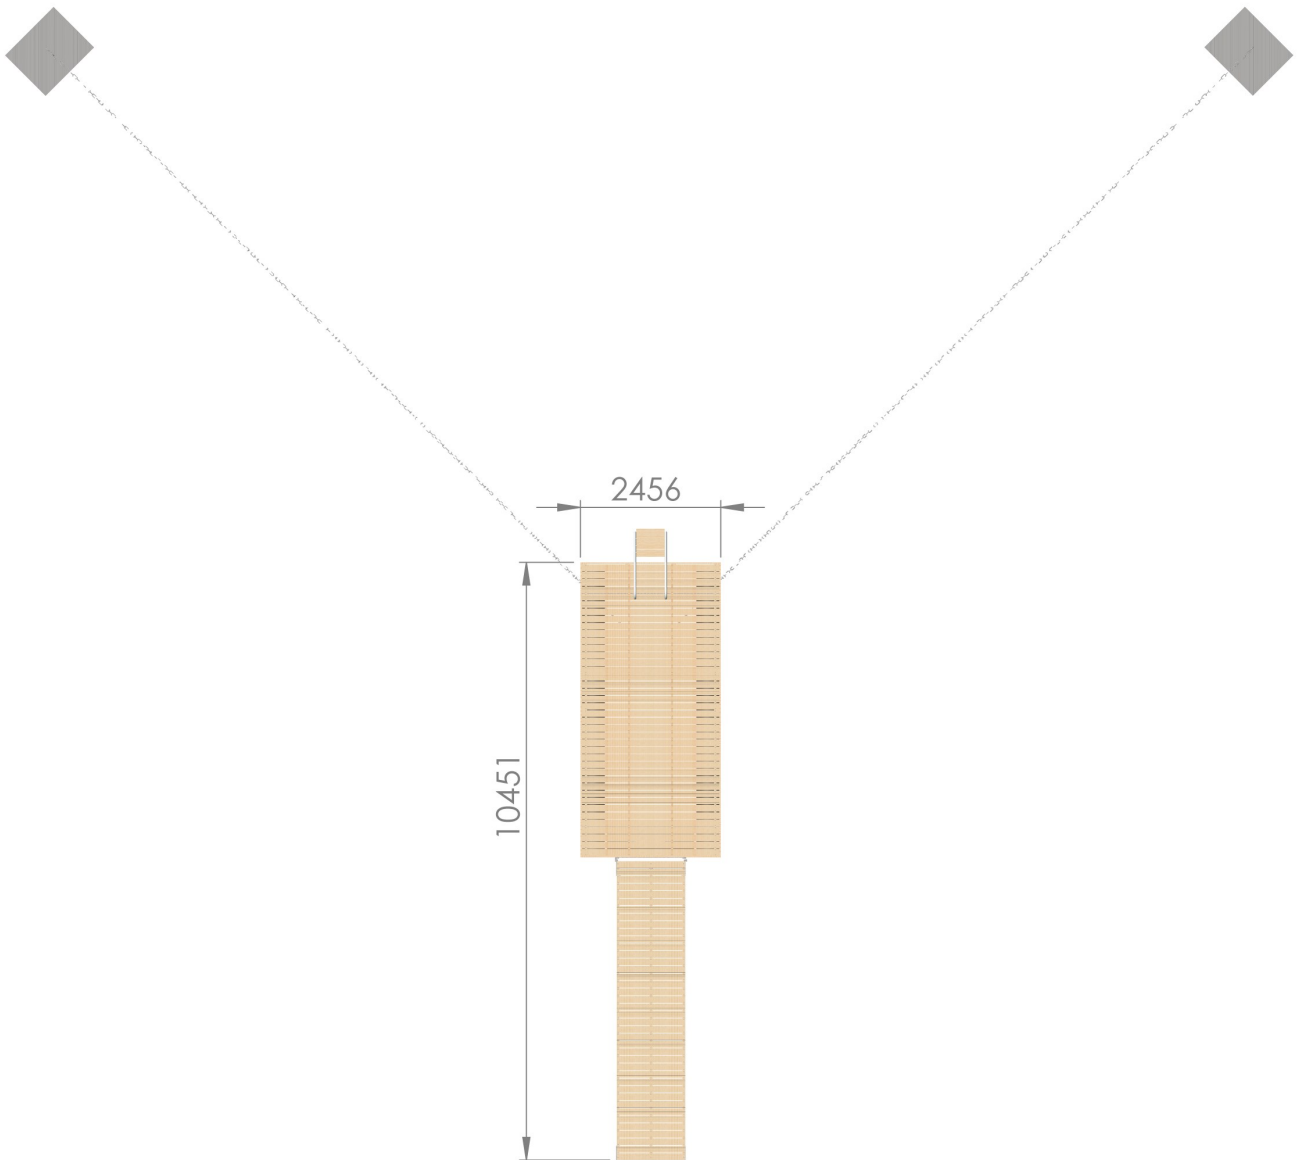

Tuotteet:

Tuotekoodi

LPPES1100100

Elementit:

Perus-Susanna 2,4 x 5,2 m	1 kpl
Kulkusilta nivelillä 1,2 x 5,2 m	1 kpl

Varusteet:

Susanna-Uimaporras, kuumasinkitty	1 kpl
Pikakiinnityssarja Susanna-Uimaportaalle	1 kpl

Ankkurointi:

40 kg betonipaino	8 kpl
8 mm kuumasinkitty kettinki DIN 763 L=15 m	2 kpl
10 mm sakkeli	2 kpl

Perus-Susanna 1.1

 LAAKSON LAITURIT	
<small>Laakson Laiturit Oy Liekolankatu 11, 38200 Sastamala puh. 03 5141 680 * fax 03 5141 670 info@laaksonlaiturit.fi</small>	
Asiakas:	
Kohde:	
Pvm:	
DRW:	Pauli Laakso
Laiturimalli:	Susanna-laituri
www.laaksonlaiturit.fi	