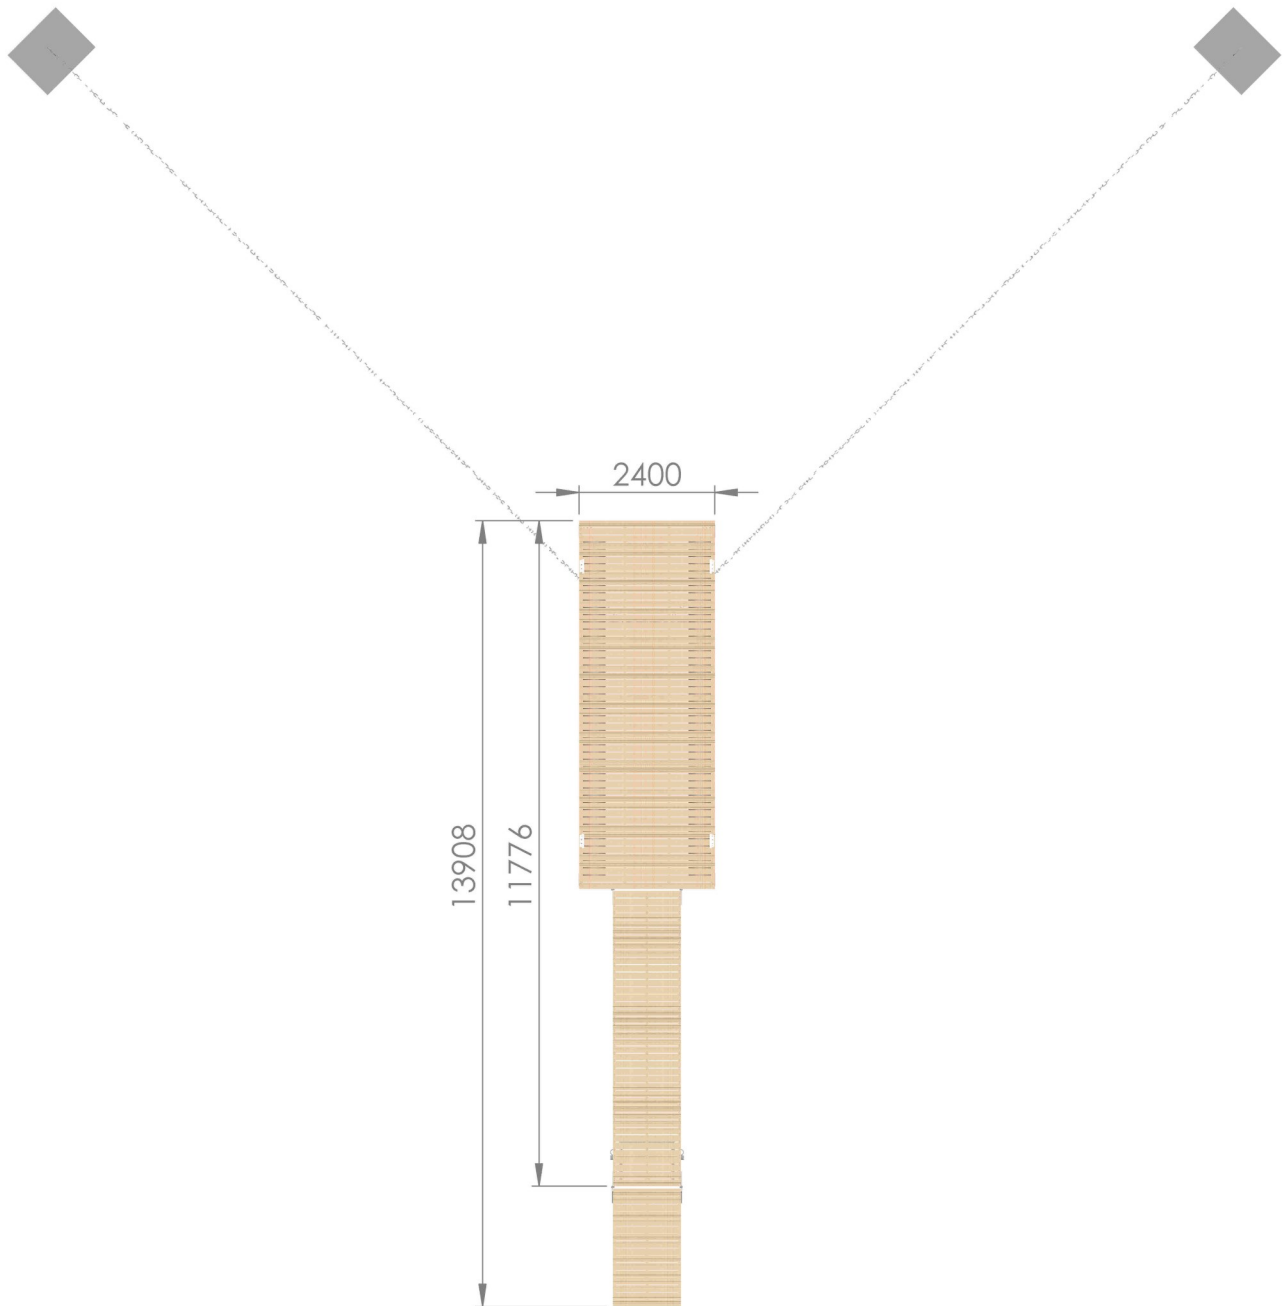

Tuotteet:

Tuotekoodi

LPMS1200100

Elementit:

Matala-Susanna 2,4 x 6,4 m	1 kpl
Kulkusilta nivelillä 1,2 x 5,2 m	1 kpl
Kulkusilta 1,2 x 2,0 m	1 kpl

Varusteet:

TT-Pollari, alumiininen	4 kpl
Teräksinen maatukirunko	1 kpl
Painot maatukeen (á 32 kg)	4 kpl

Ankkurointi:

200 kg betonipaino	2 kpl
8 mm kuumasinkitty kettinki DIN 763 L=6 m	2 kpl
13 mm kuumasinkitty kettinki DIN 763 L=15 m	2 kpl
10 mm sakkeli	6 kpl
16 mm lukkosakkeli	2 kpl
10 mm jousi	2 kpl

Matala-Susanna 1.2