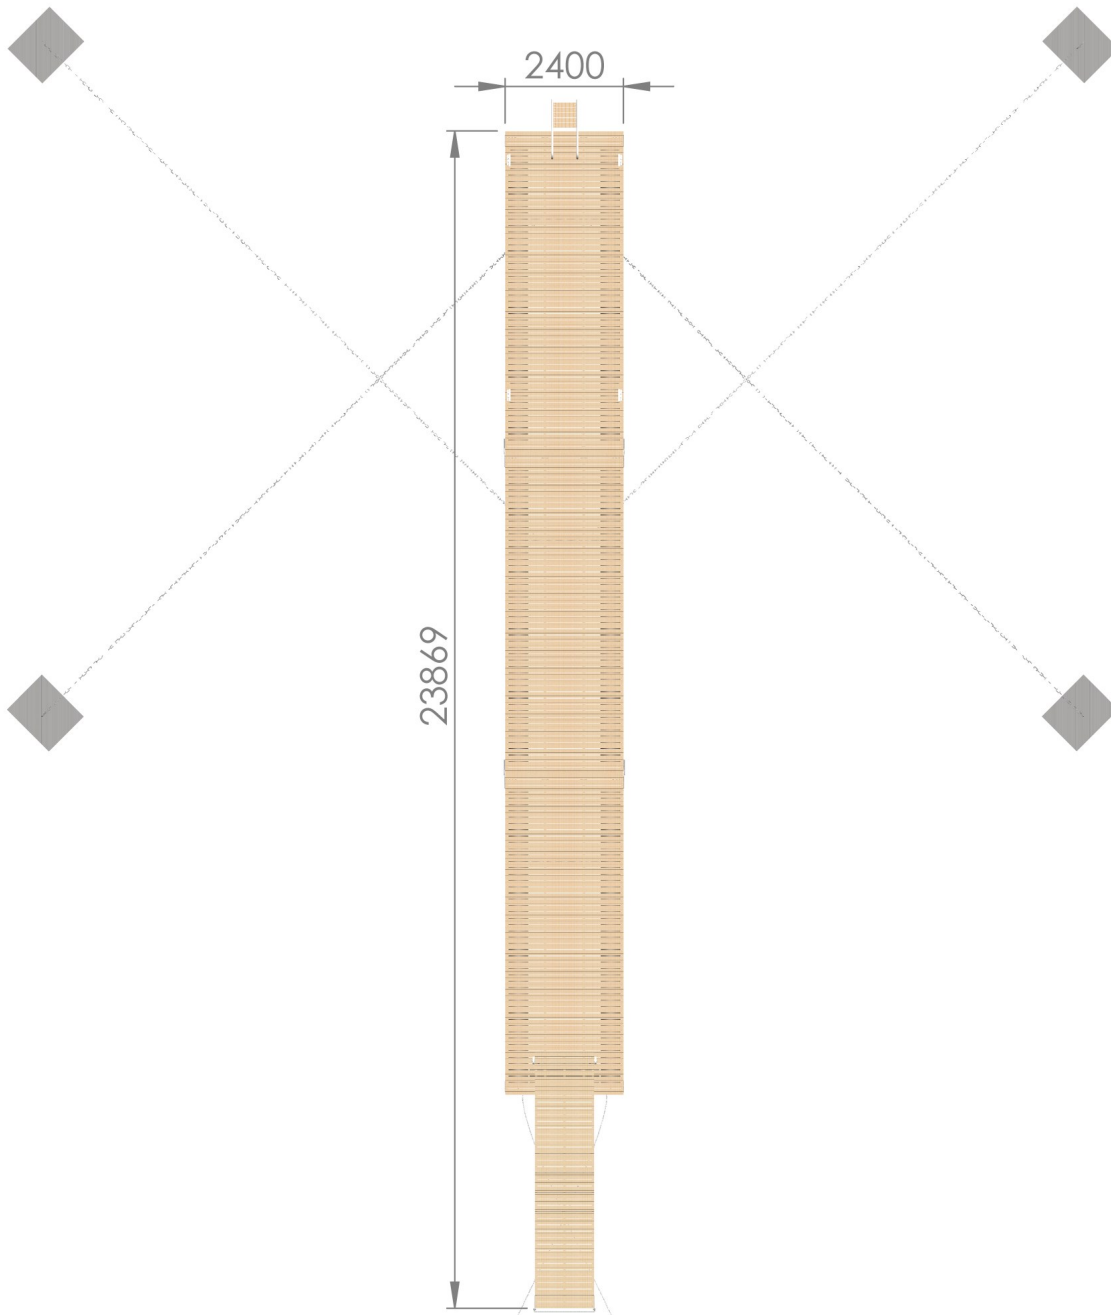

Matala-Susanna 3.1

LAAKSON LAITURIT Laakson Laiturit Oy Liekolankatu 11, 38200 Sastamala puh. 03 5141 680 * fax 03 5141 670 info@laaksonlaiturit.fi	
Asiakas:	
Kohde:	
Pvm:	
DRW:	Pauli Laakso
Laiturimalli:	Susanna-laituri
www.laaksonlaiturit.fi