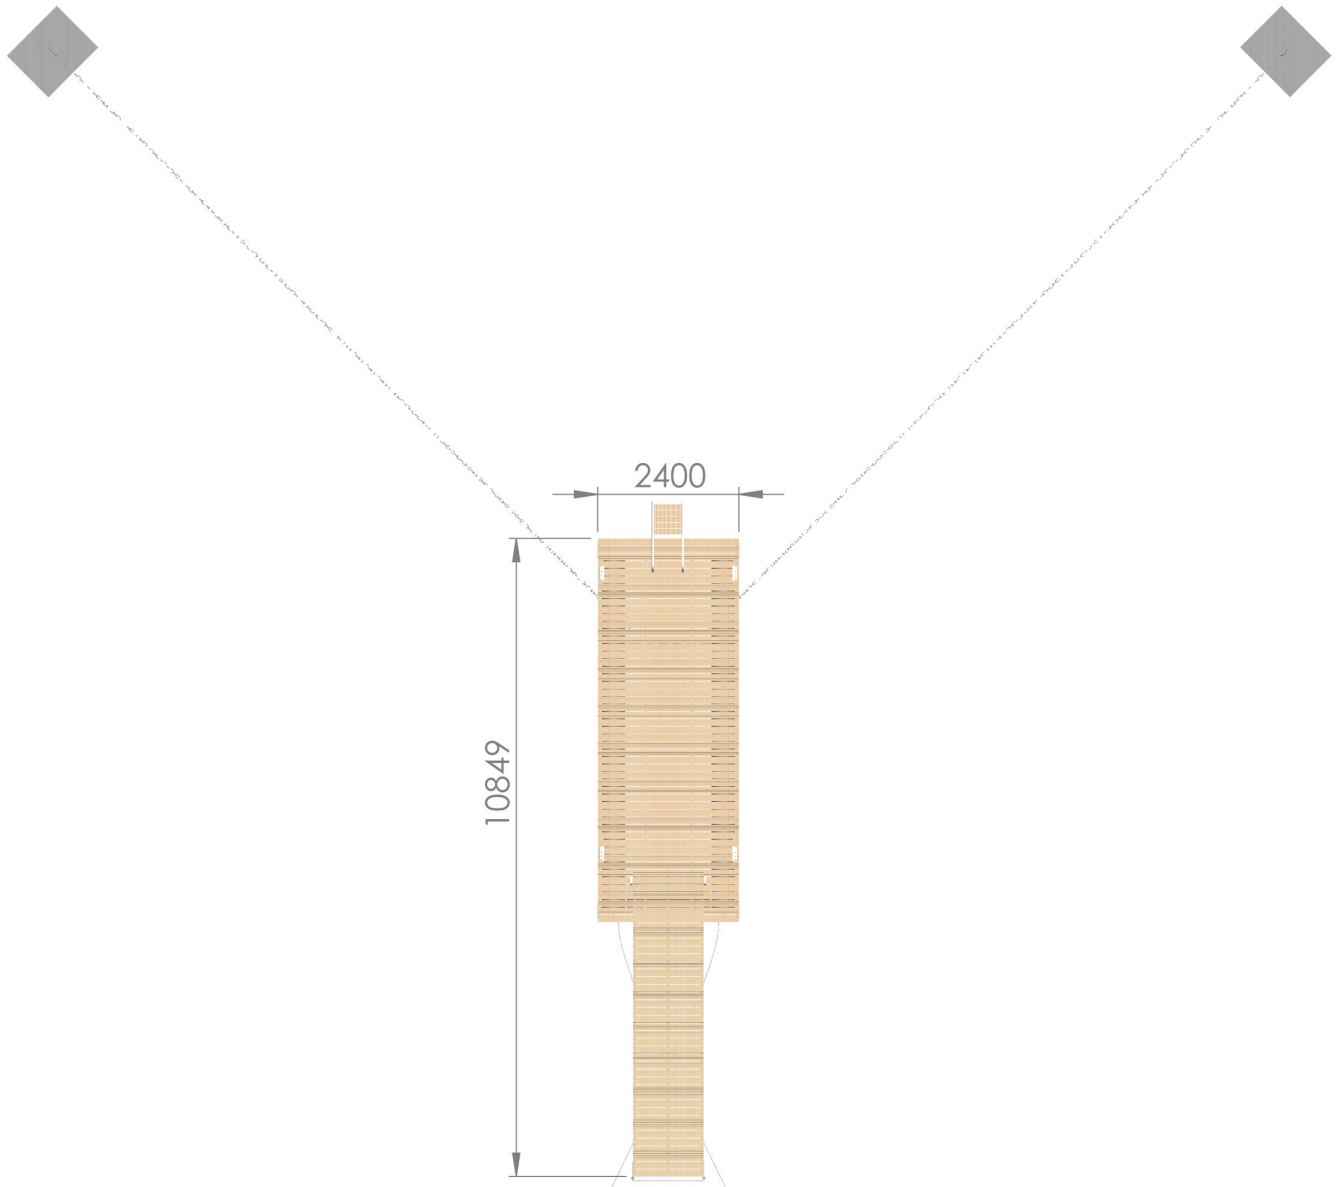

Matala-Susanna 1.13

LAAKSON LAITURIT Laakson Laiturit Oy Liekolankatu 11, 38200 Sastamala puh. 03 5141 680 * fax 03 5141 670 info@laaksonlaiturit.fi	
Asiakas:	
Kohde:	
Pvm:	
DRW:	Pauli Laakso
Laiturimalli:	Susanna-laituri
www.laaksonlaiturit.fi