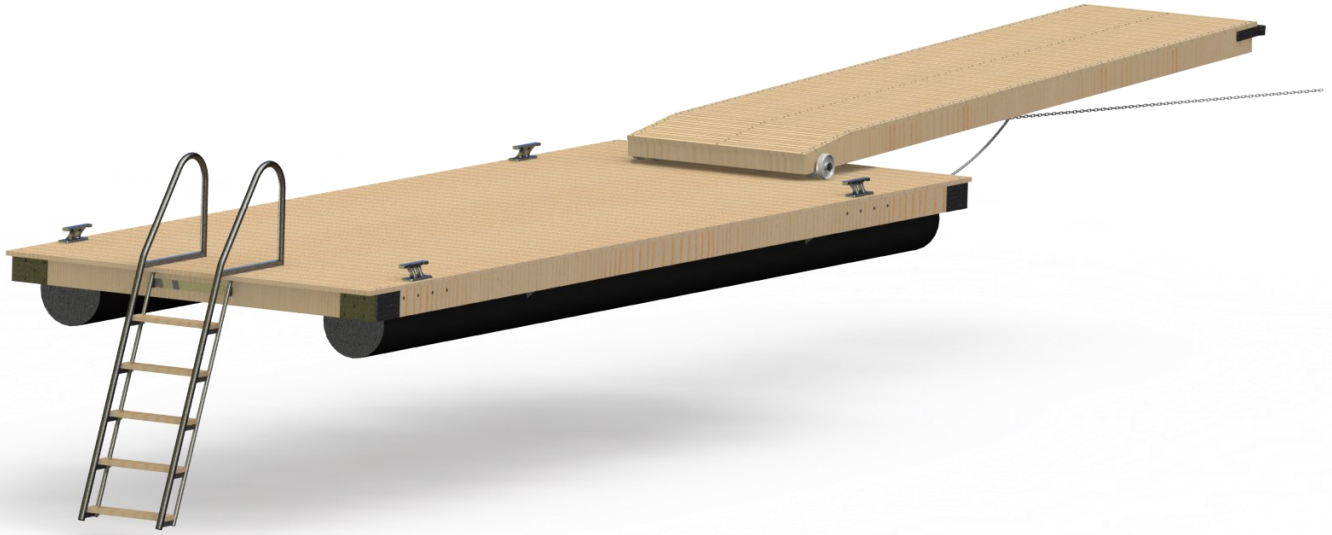

Matala-Susanna 1.13

Tuotteet:

Tuotekoodi

LPMS1100113

Elementit:

Matala-Susanna 2,4 x 6,4 m	1 kpl
Kulkusilta pyörillä 1,2 x 5,2 m	1 kpl

Varusteet:

TT-Pollari, alumiininen	4 kpl
SL-Uimaporras 140 rst	1 kpl
Pikakiinnityssarja SL-Uimaporras 140:lle	1 kpl

Ankkurointi:

1000 kg betonipaino	2 kpl
8 mm kuumasinkitty kettinki DIN 763 L=6 m	2 kpl
13 mm kuumasinkitty kettinki DIN 763 L=15 m	2 kpl
10 mm sakkeli	6 kpl
16 mm lukkosakkeli	2 kpl
10 mm jousi	2 kpl
Rantakettinkilenkki	2 kpl