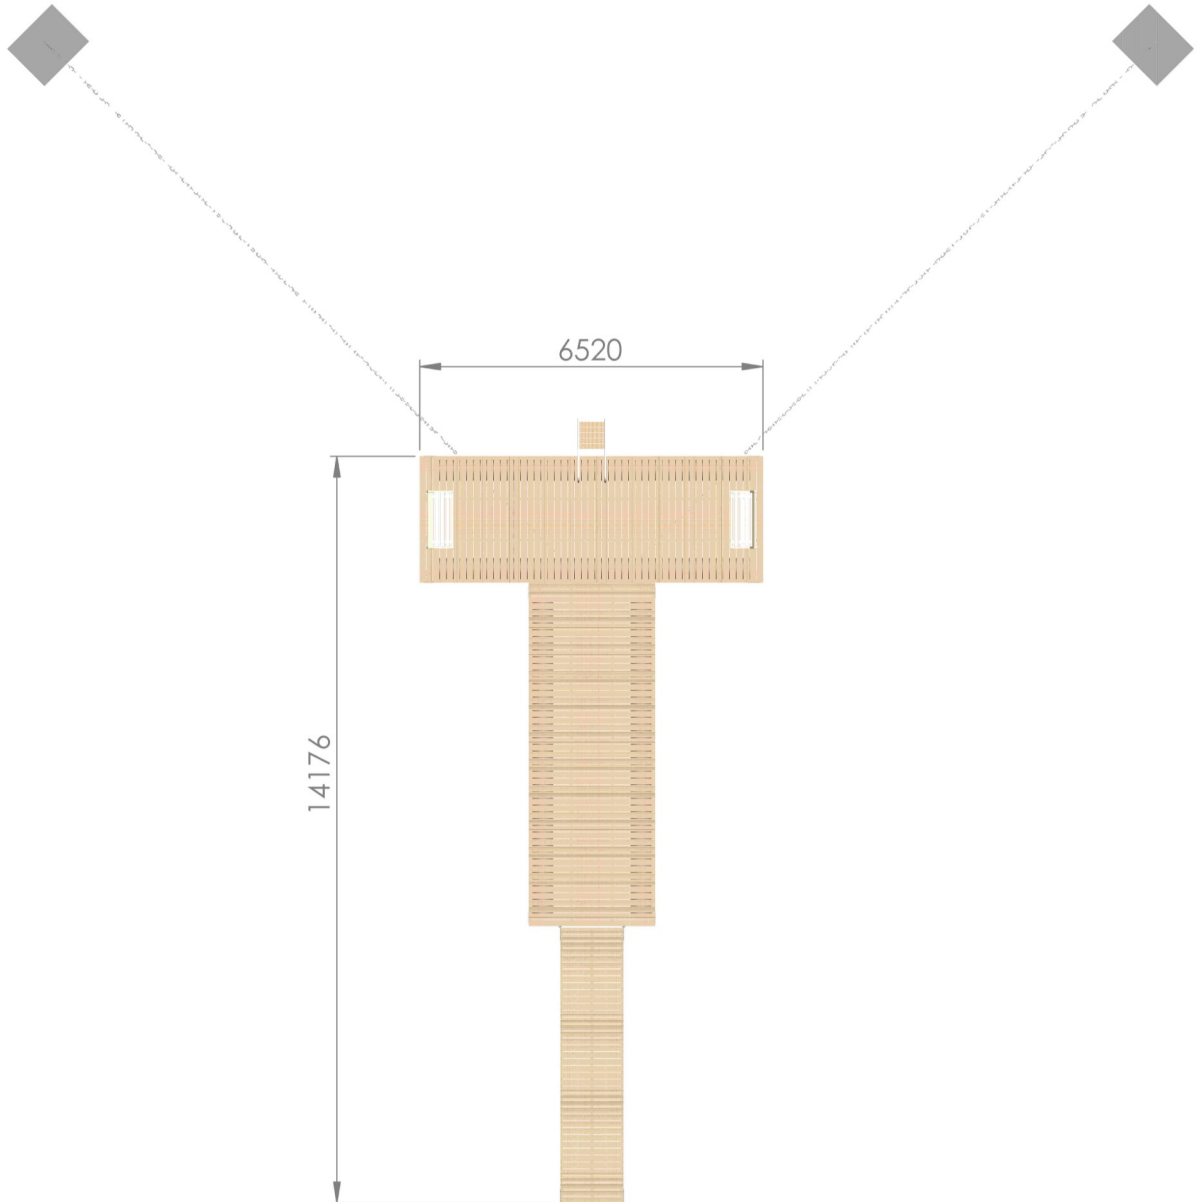

Matala-Susanna 2.13T

LAAKSON LAITURIT Laakson Laiturit Oy Liekolankatu 11, 38200 Sastamala puh. 03 5141 680 * fax 03 5141 670 info@laaksonlaiturit.fi	
Asiakas:	
Kohde:	
Pvm:	
DRW:	Pauli Laakso
Laiturimalli:	Susanna-laituri
www.laaksonlaiturit.fi