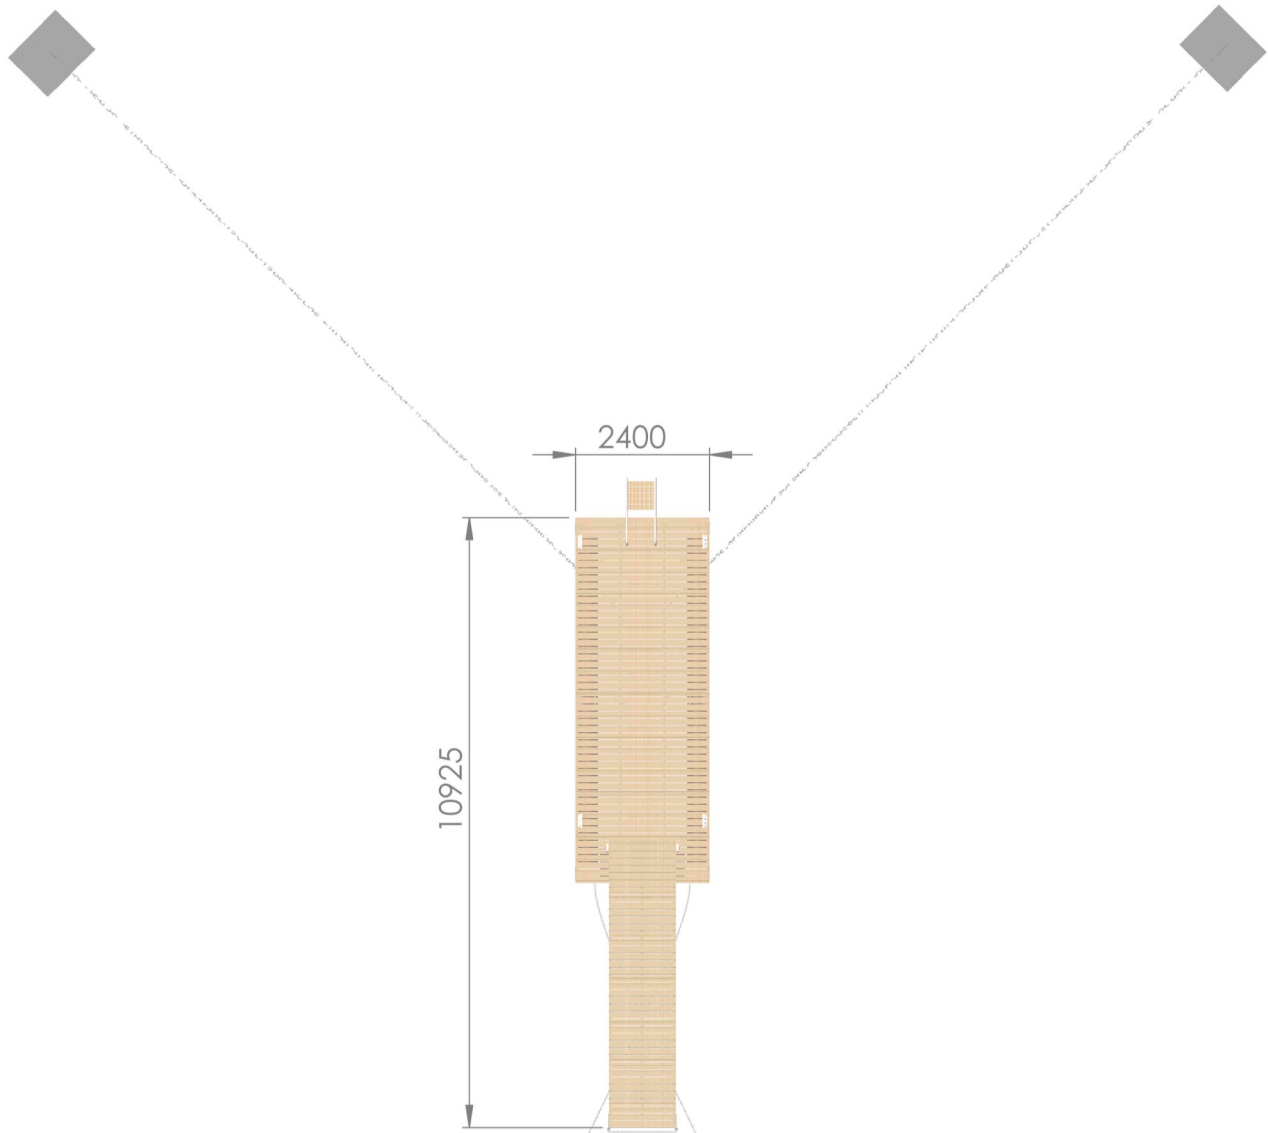

Korkea-Susanna 1.2

LAAKSON LAITURIT	
Laakson Laiturit Oy, Liekolankatu 11, 38200 Sastamala puh. 03 5141 680 * fax 03 5141 670 info@laaksonlaiturit.fi	
Asiakas:	
Kohde:	
Pvm:	
DRW:	Pauli Laakso
Laiturimalli:	Susanna-laituri
www.laaksonlaiturit.fi