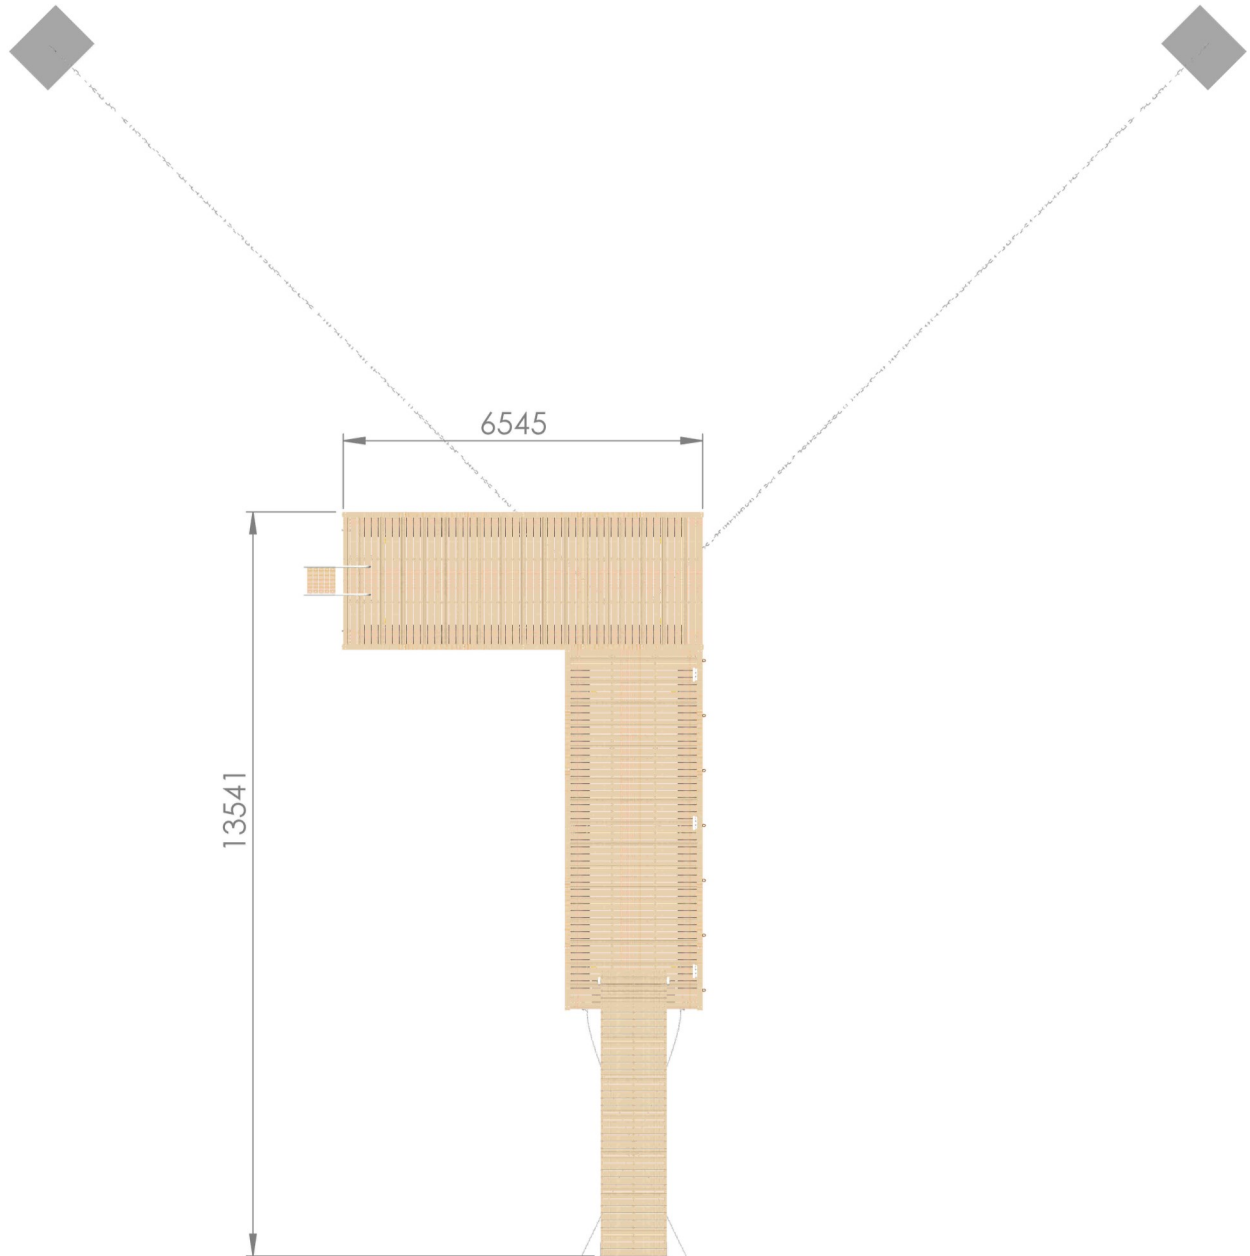

Korkea-Susanna 2.2L

LAAKSON LAITURIT Laakson Laiturit Oy Liekolankatu 11, 38200 Sastamala puh. 03 5141 680 * fax 03 5141 670 info@laaksonlaiturit.fi	
Asiakas:	
Kohde:	
Pvm:	
DRW:	Pauli Laakso
Laiturimalli:	Susanna-laituri
www.laaksonlaiturit.fi