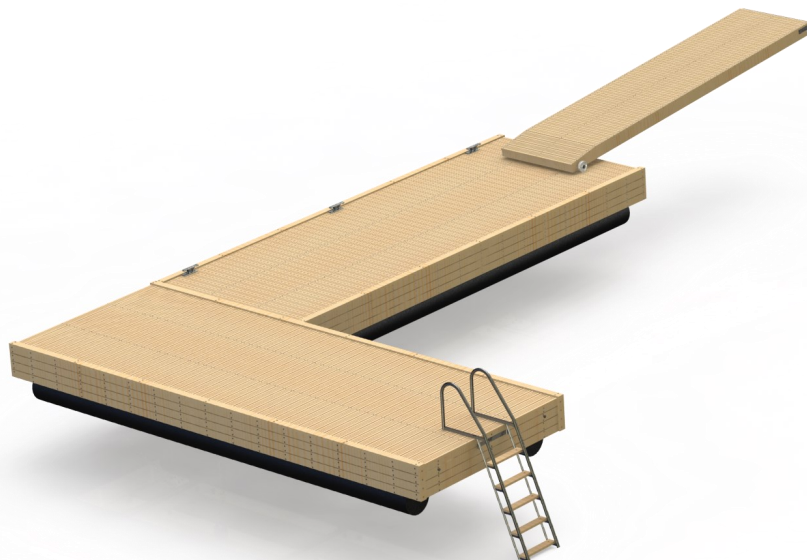

Korkea-Susanna 2.2L

Tuotteet:

Tuotekoodi

LPKS2100101L

Elementit:

Korkea-Susanna 2,4 x 6,4 m	2 kpl
Kulkusilta pyörillä 1,2 x 5,2 m	1 kpl

Varusteet:

TT-Pollari, alumiininen	3 kpl
TopFender törmäyssuoja	7 kpl
Sivuverhous laituriin	2 kpl
SL-Uimaporras 140	1 kpl
Pikakiinnityssarja SL-Uimaporras 140:lle	1 kpl
Susanna T-jatkosarja	1 kpl

Ankkurointi:

1000 kg betonipaino	2 kpl
8 mm kuumasinkitty kettinki DIN 763 L=6 m	2 kpl
13 mm kuumasinkitty kettinki DIN 763 L=15 m	2 kpl
10 mm sakkeli	6 kpl
16 mm lukkosakkeli	2 kpl
10 mm jousi	2 kpl
Rantakettinkilenkki	4 kpl
Ankkurointikiinnike hahlolla	2 kpl