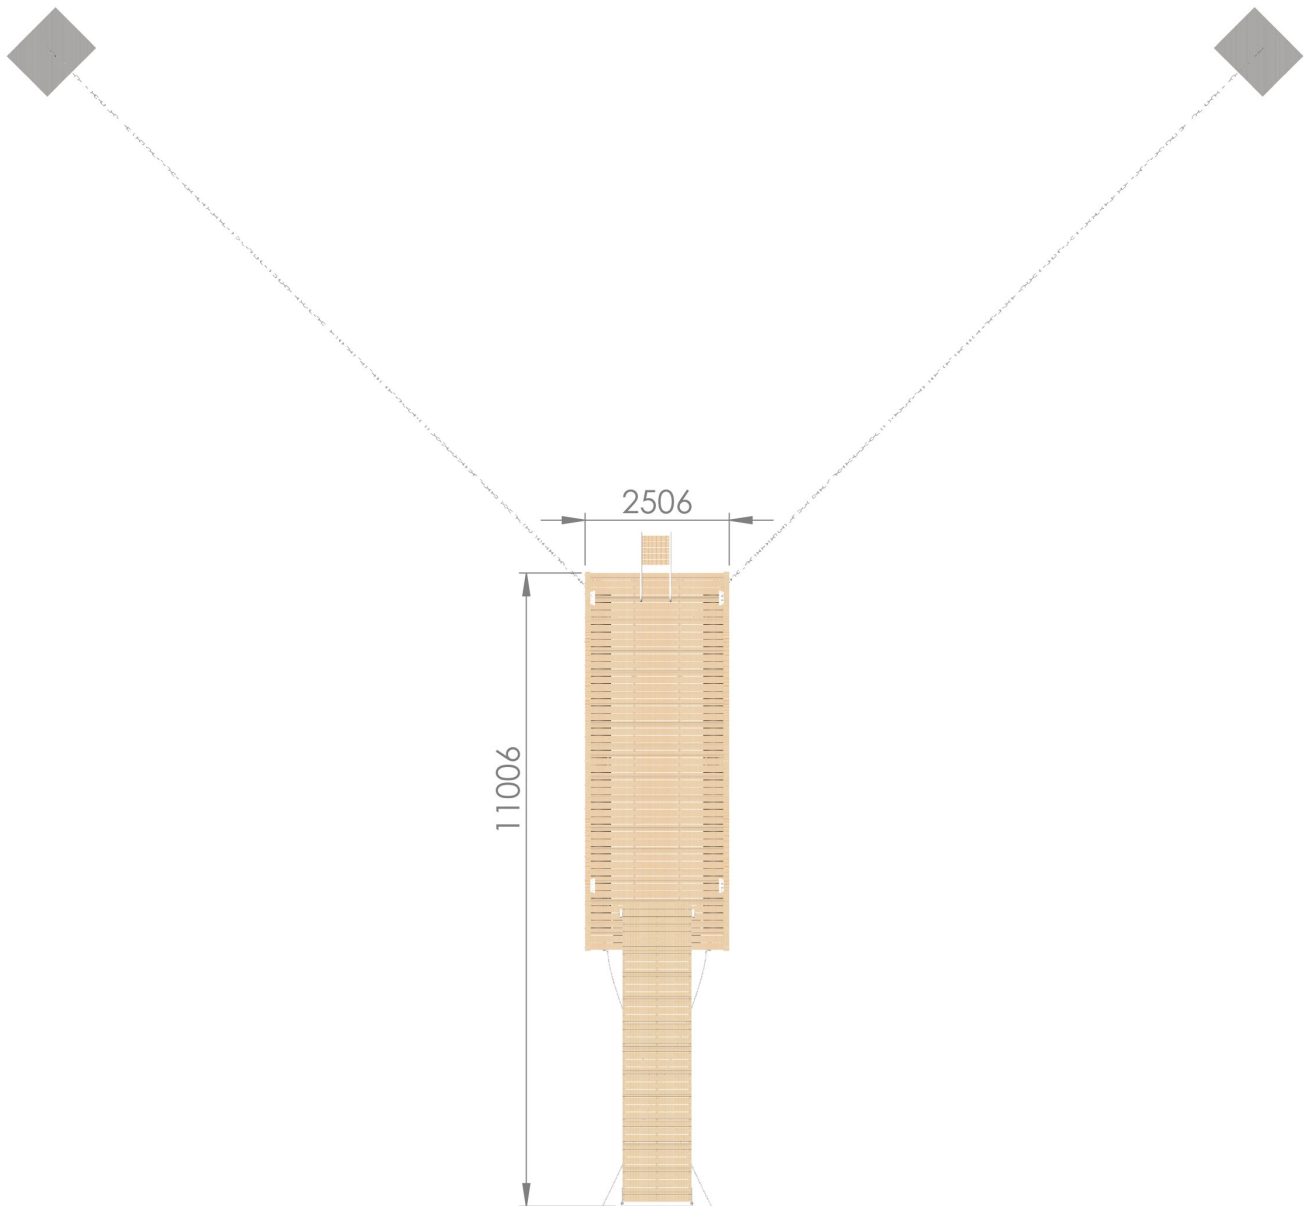

Korkea-Susanna 1.1

LAAKSON LAITURIT Laakson Laiturit Oy Liekolankatu 11, 38200 Sastamala puh. 03 5141 680 * fax 03 5141 670 info@laaksonlaiturit.fi	
Asiakas:	
Kohde:	
DRW:	Sauli Laakso
Laiturimalli:	Korkea Susanna
www.laaksonlaiturit.fi