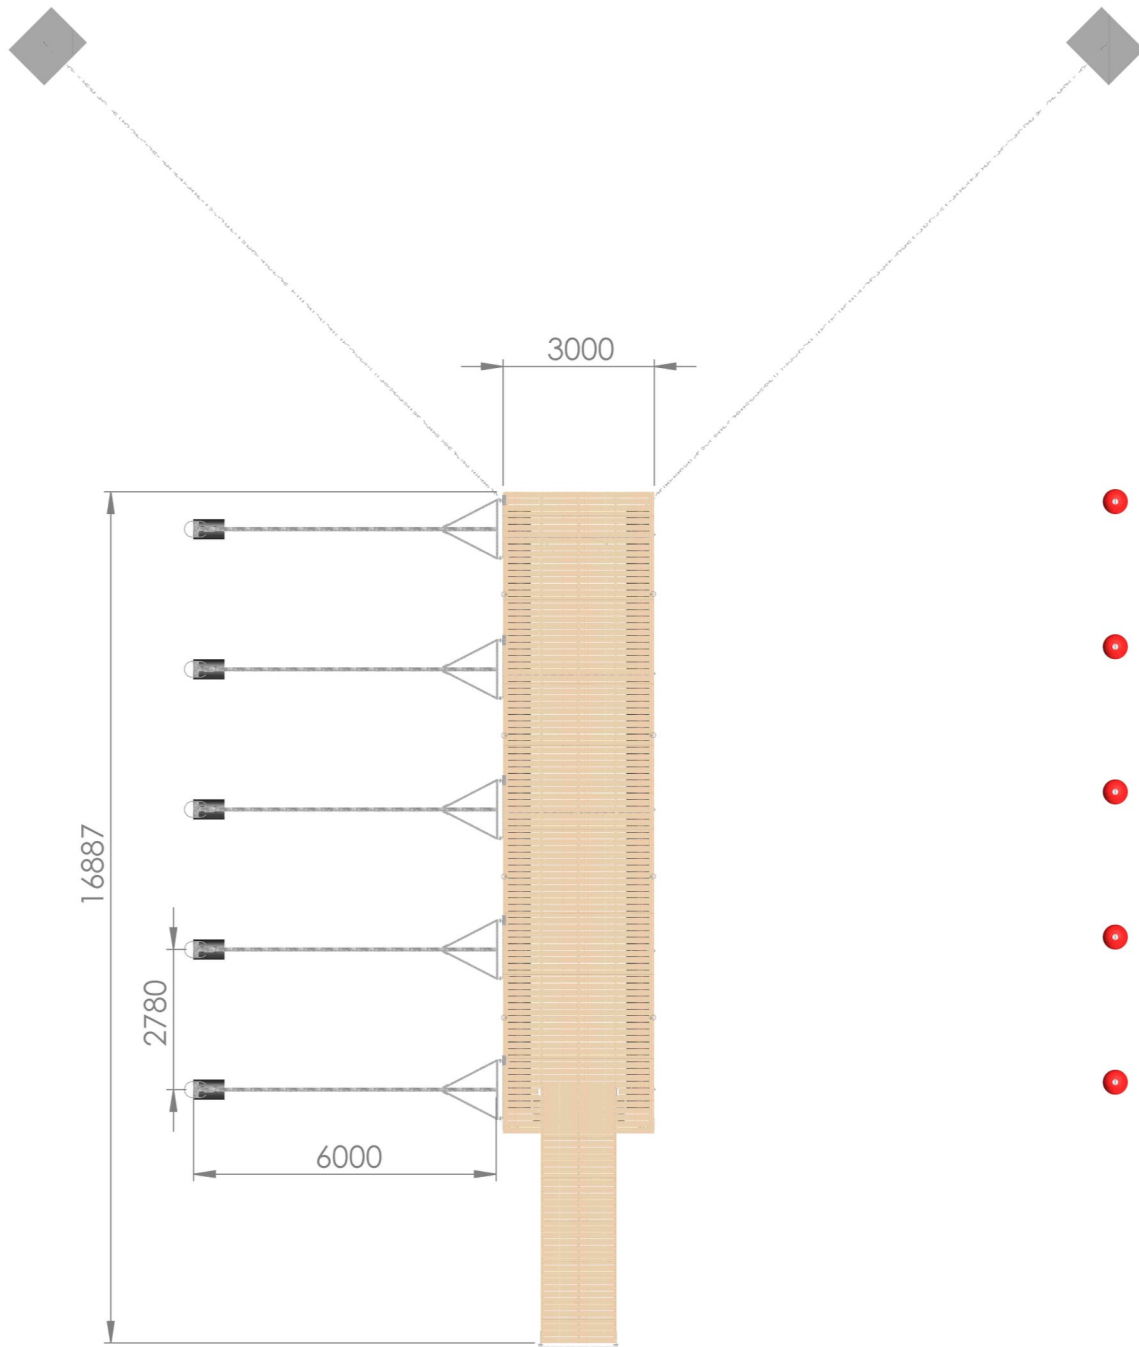

LAITURIPAKETTI 12,5 m / 8 paikkaa

Harbour® S1.13

Laakson Laiturit Oy Liekolankatu 11, 38200 Sastamala puh. 03 5141 680 * fax 03 5141 670 info@laaksonlaiturit.fi	
Asiakas:	
Kohde:	
Pvm:	
DRW:	Pauli Laakso
Laiturimalli:	Harbour-laituri
www.laaksonlaiturit.fi