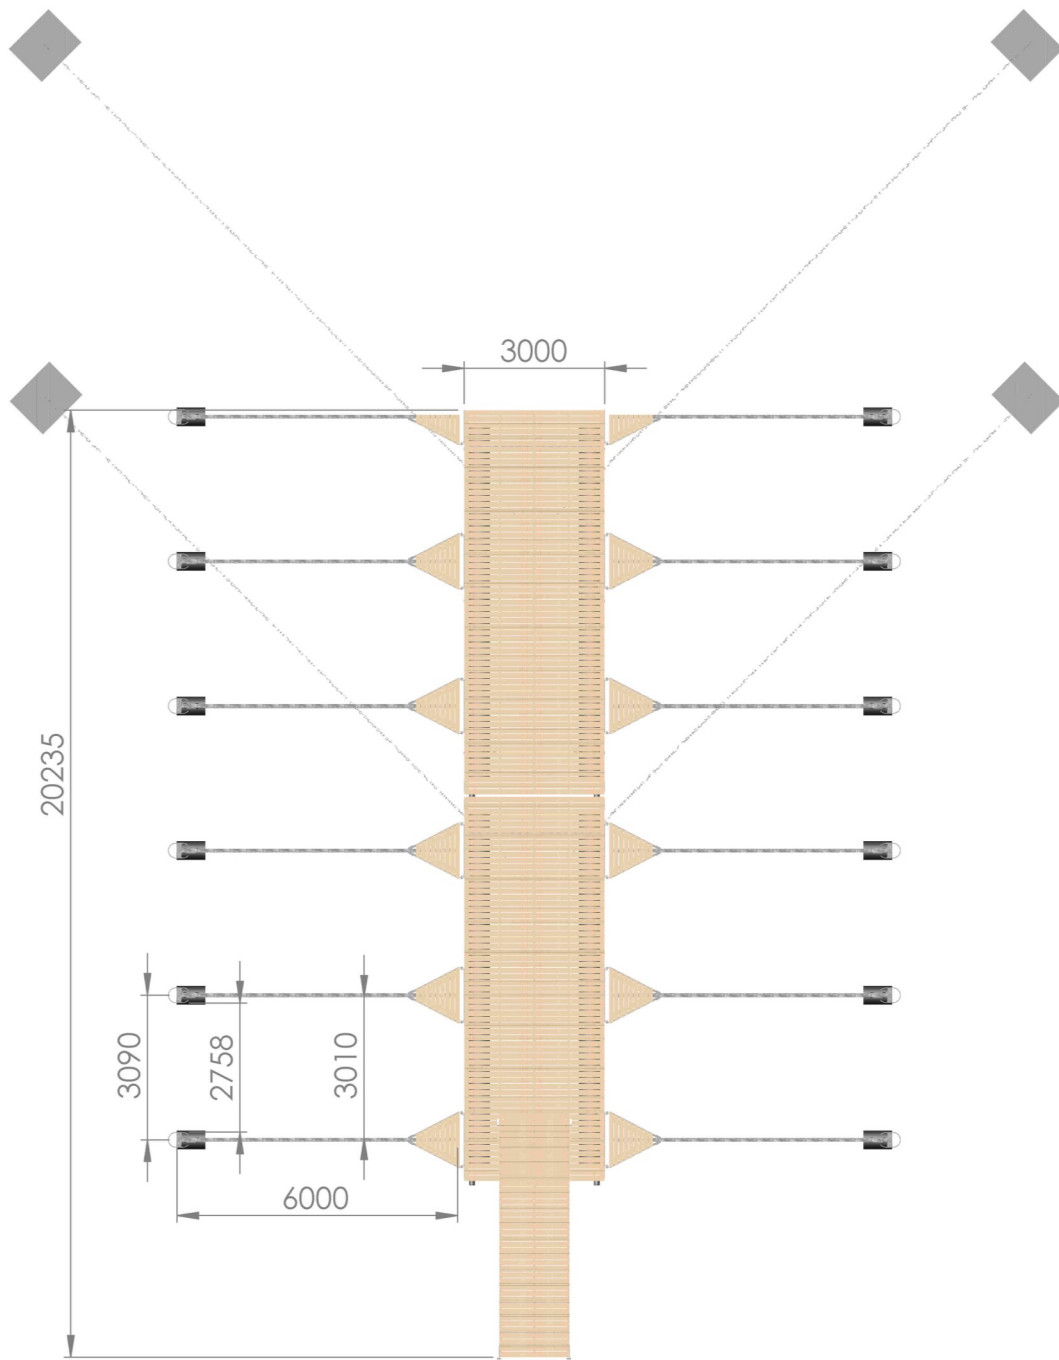

LAITURIPAKETTI 16 m / 10 paikkaa

Harbour® S2.1

Laakson Laiturit Oy Liekolankatu 11, 38200 Sastamala puh. 03 5141 680 * fax 03 5141 670 info@laaksonlaiturit.fi	
Asiakas:	
Kohde:	
Pvm:	
DRW:	Pauli Laakso
Laiturimalli:	Harbour-laituri
www.laaksonlaiturit.fi