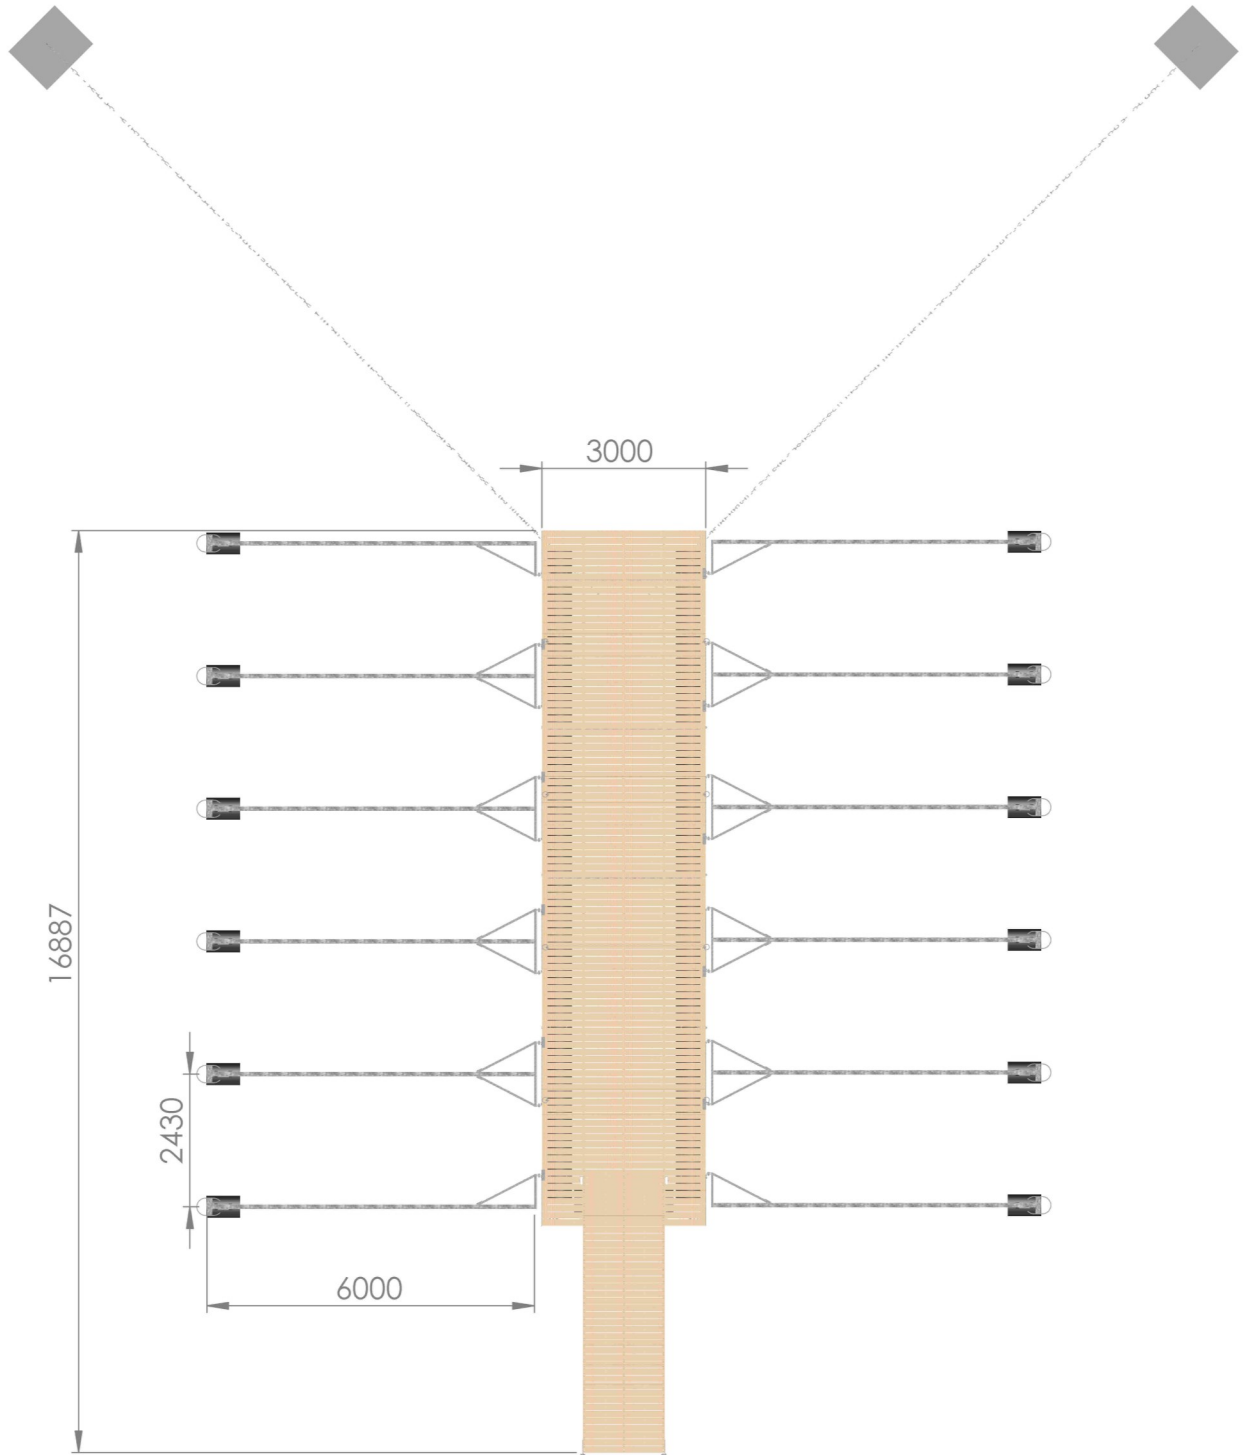

LAITURIPAKETTI 12,5 m / 10 paikkaa

Harbour® S1.14

Laakson Laiturit Oy Liekolankatu 11, 38200 Sastamala puh. 03 5141 680 * fax 03 5141 670 info@laaksonlaiturit.fi	
Asiakas:	
Kohde:	
Pvm:	
DRW:	Pauli Laakso
Laiturimalli:	Harbour-laituri
www.laaksonlaiturit.fi