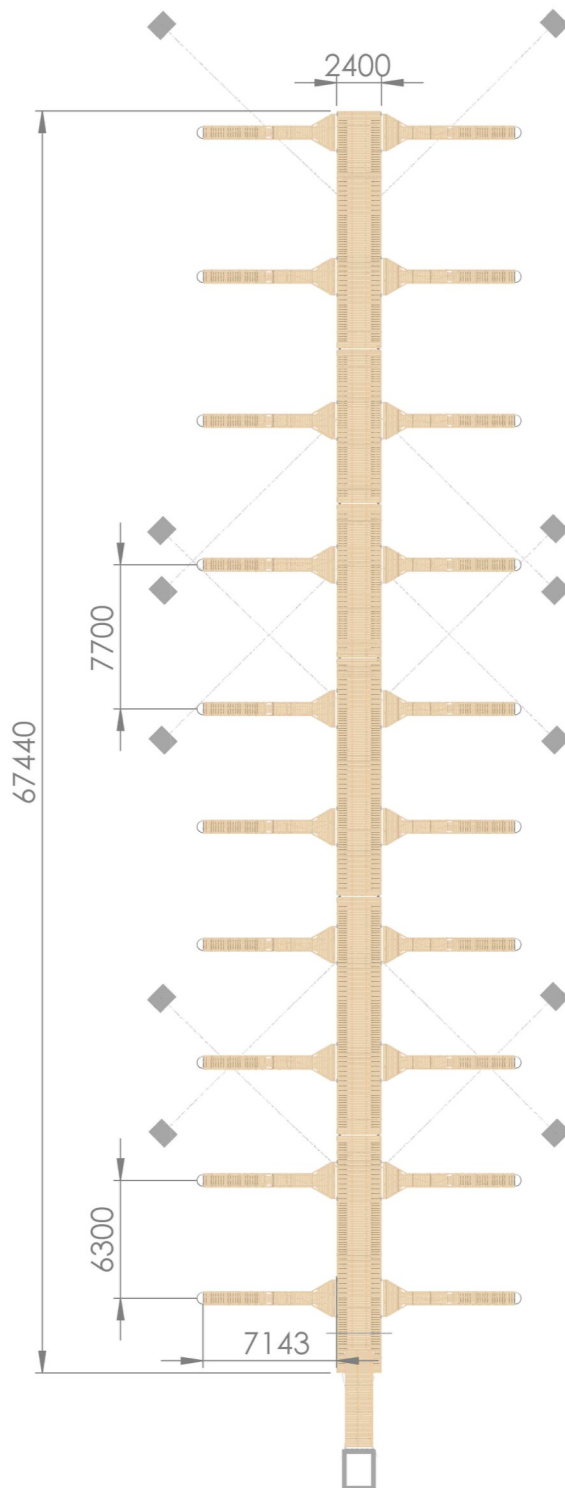

LAITURIPAKETTI 67 m / 40 paikkaa

Harbour® S6.1

Laakson Laiturit Oy Liekolankatu 11, 38200 Sastamala puh. 03 5141 680 * fax 03 5141 670 info@laaksonlaiturit.fi	
Asiakas:	
Kohde:	
Pvm:	
DRW:	Pauli Laakso
Laiturimalli:	Harbour-laituri
www.laaksonlaiturit.fi