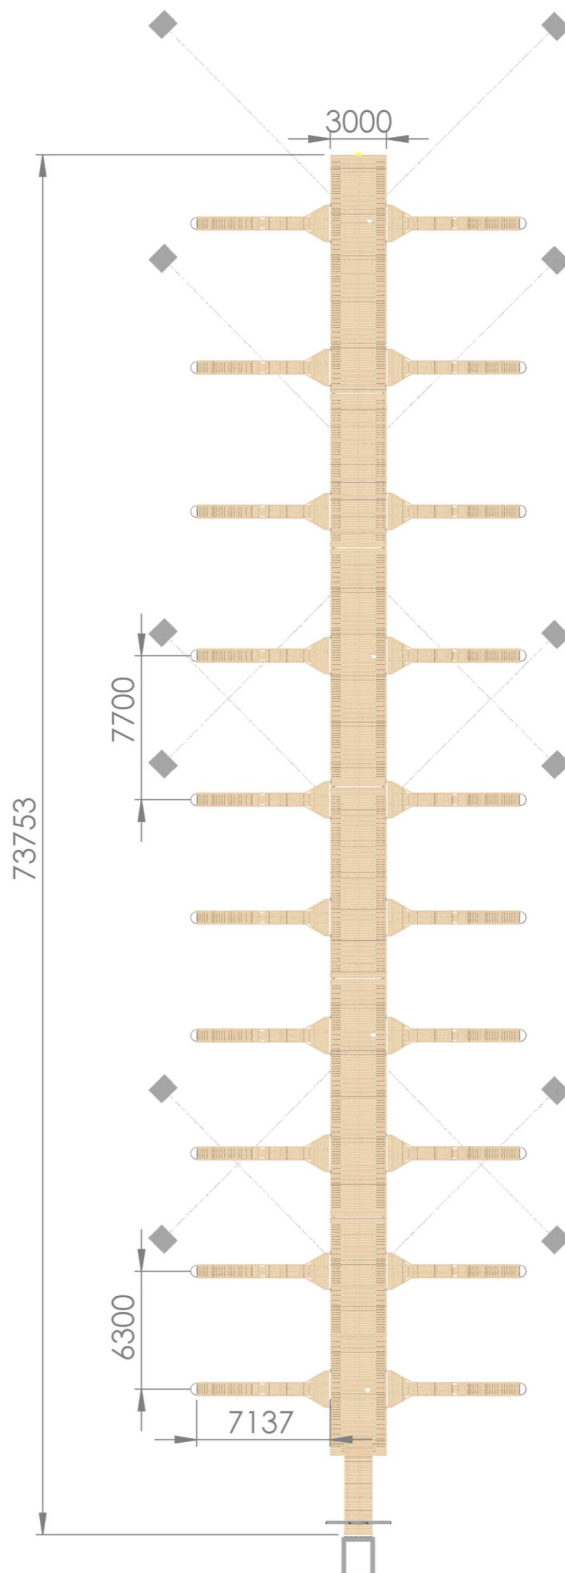

LAITURIPAKETTI 69,5 m / 40 paikkaa

Harbour® S6.2

Laakson Laiturit Oy Liekolankatu 11, 38200 Sastamala puh. 03 5141 680 * fax 03 5141 670 info@laaksonlaiturit.fi	
Asiakas:	
Kohde:	
Pvm:	
DRW:	Pauli Laakso
Laiturimalli:	Harbour-laituri
www.laaksonlaiturit.fi