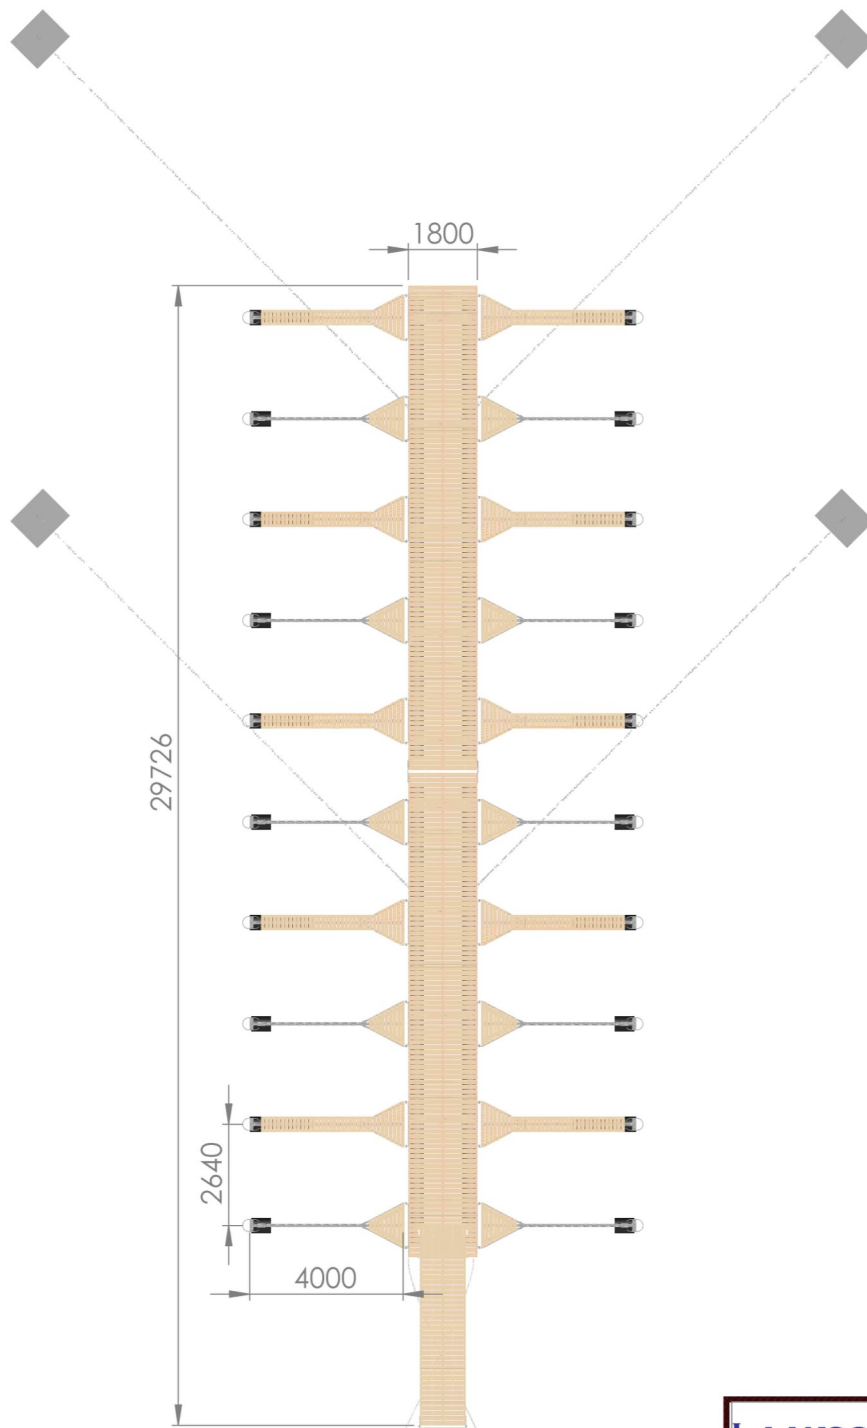

LAITURIPAKETTI 25 m, 18 paikkaa

MyPort18 S2.2

Laakson Laiturit Oy Liekolankatu 11, 38200 Sastamala puh. 03 5141 680 * fax 03 5141 670 info@laaksonlaiturit.fi	
Asiakas:	
Kohde:	
Pvm:	
DRW:	Pauli Laakso
Laiturimalli:	MyPort-laituri
www.laaksonlaiturit.fi