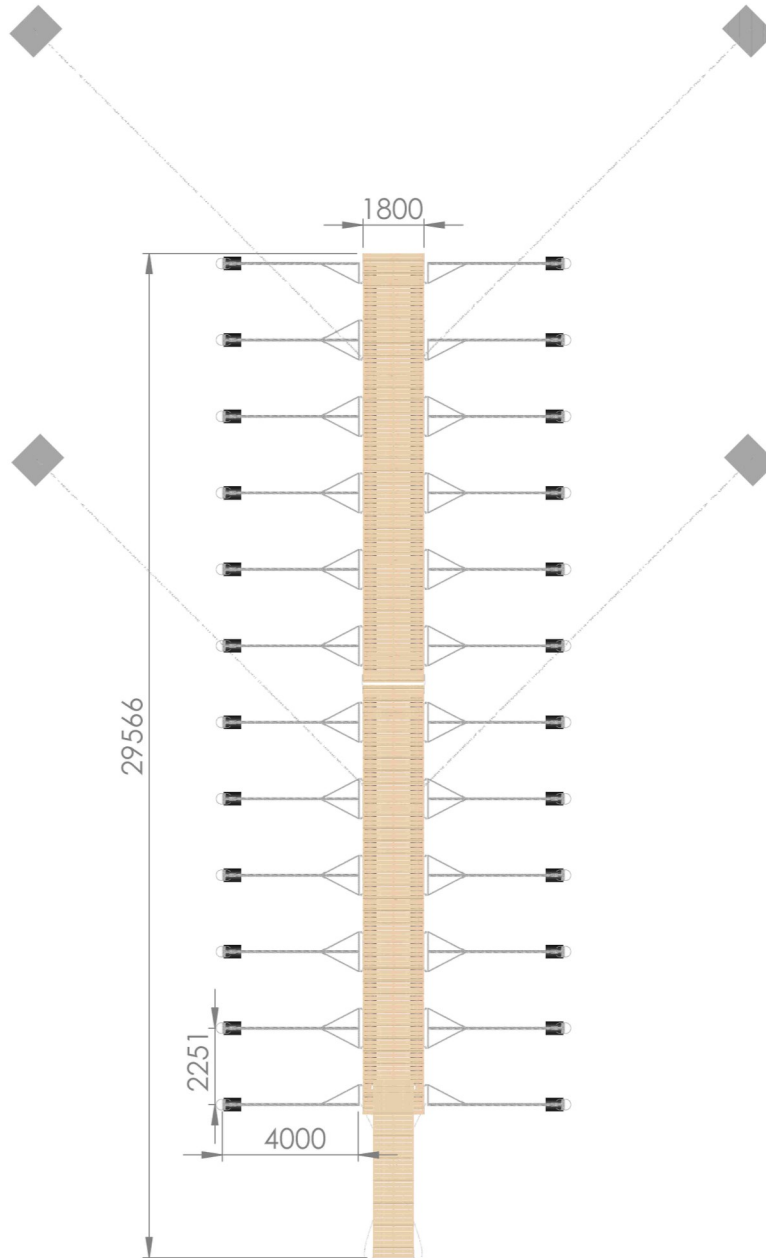

LAITURIPAKETTI 25 m, 22 paikkaa

MyPort18 S2.5

Laakson Laiturit Oy Liekolankatu 11, 38200 Sastamala puh. 03 5141 680 * fax 03 5141 670 info@laaksonlaiturit.fi	
Asiakas:	
Kohde:	
Pvm:	
DRW:	Pauli Laakso
Laiturimalli:	MyPort-laituri
www.laaksonlaiturit.fi