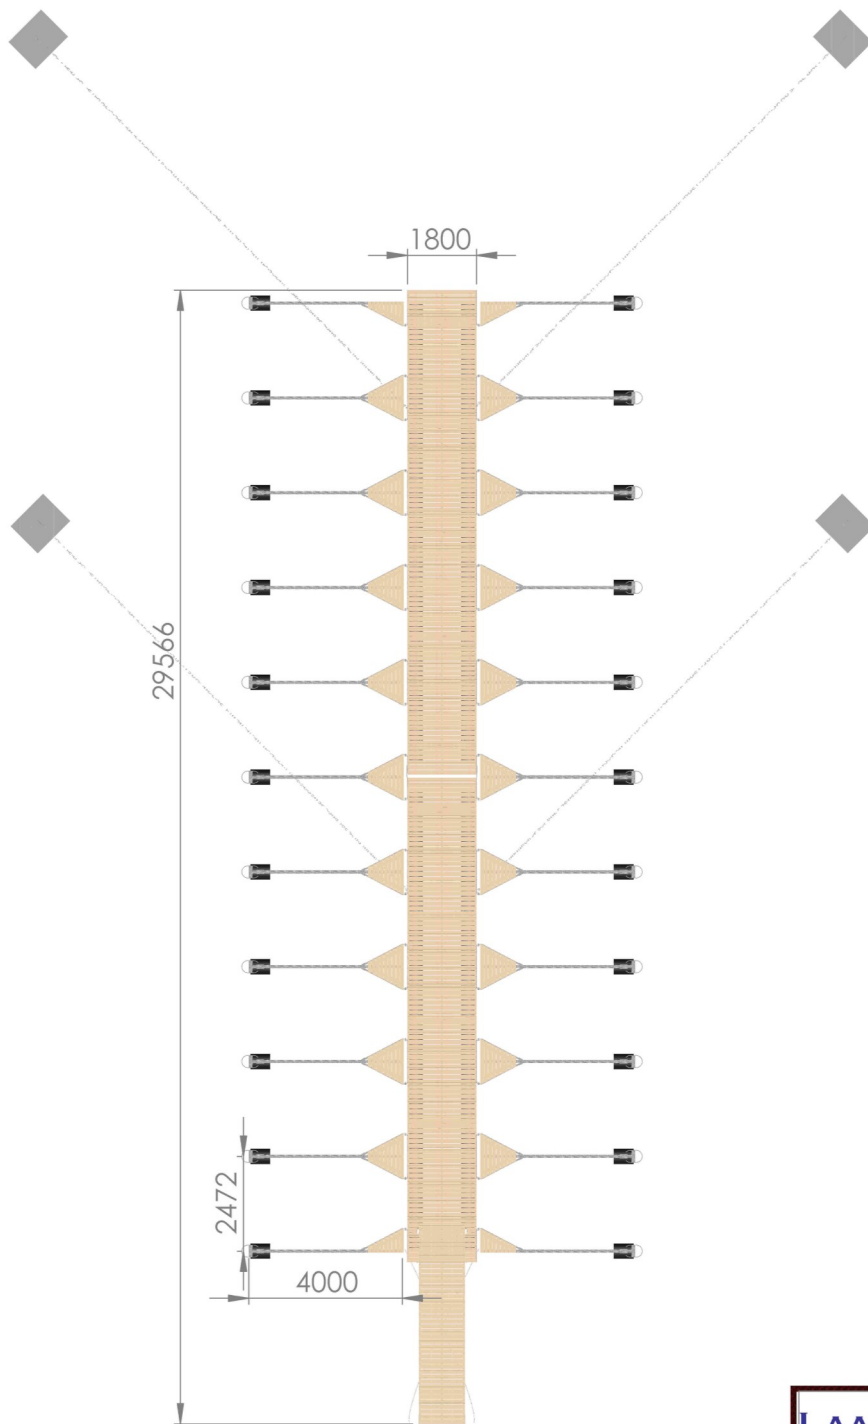

LAITURIPAKETTI 25 m, 20 paikkaa

MyPort18 S2.4

Laakson Laiturit Oy Liekolankatu 11, 38200 Sastamala puh. 03 5141 680 * fax 03 5141 670 info@laaksonlaiturit.fi	
Asiakas:	
Kohde:	
Pvm:	
DRW:	Pauli Laakso
Laiturimalli:	MyPort-laituri
www.laaksonlaiturit.fi