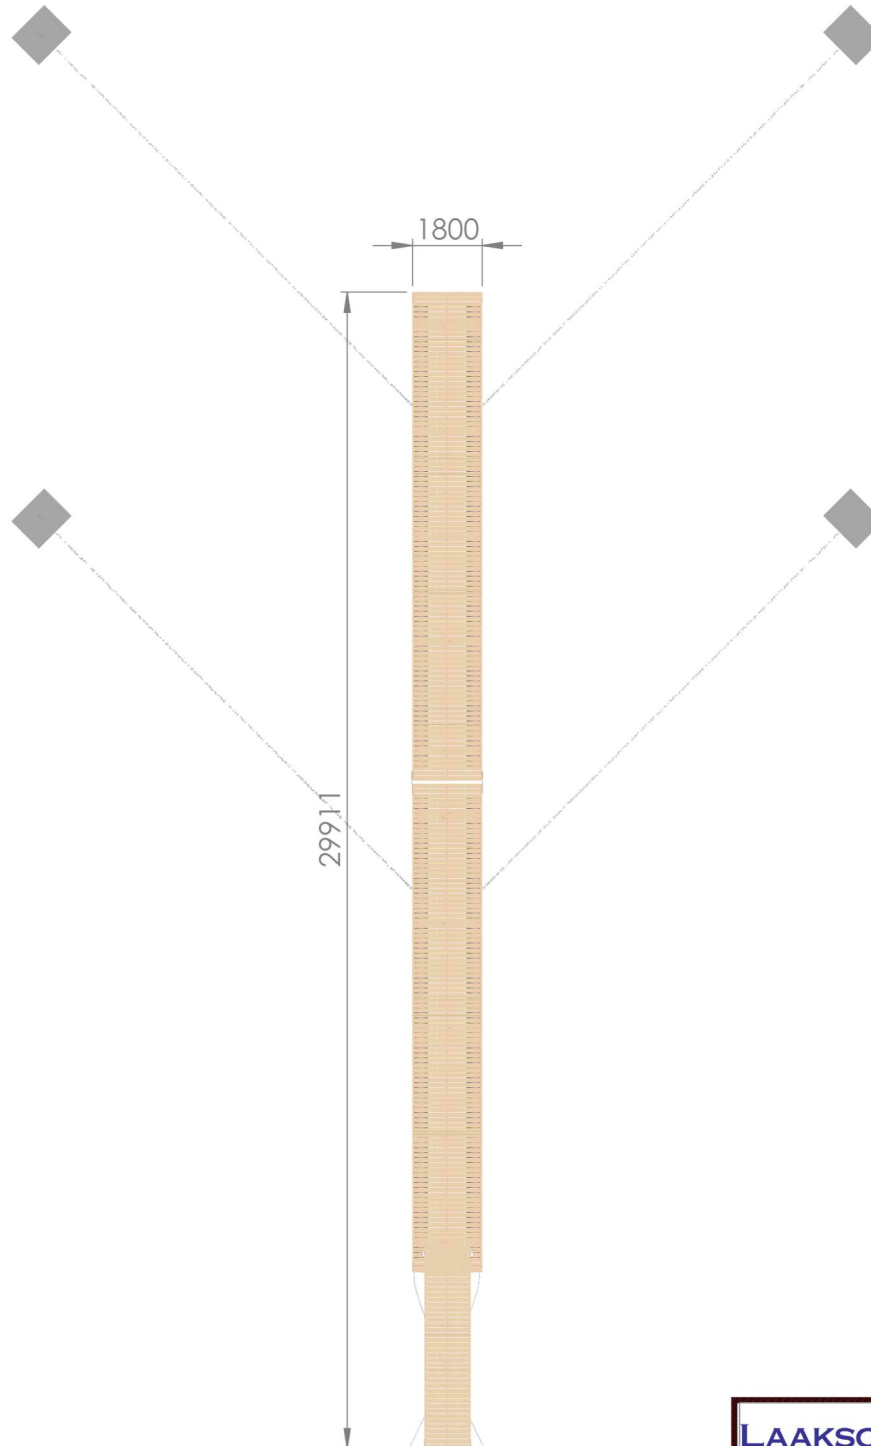

Tuotteet:

Tuotekoodi

LPMP21825100

Elementit:

MyPort 18 / 1,8 x 12,5 m	2 kpl
Kulkusilta 1,2 x 5,2 m	1 kpl

Varusteet:

Venelenkki 12/200 mm	24 kpl
----------------------	--------

Ankkurointi:

700 kg betonipaino	4 kpl
13 mm kuumasinkitty kettinki DIN 763 L=6 m	2 kpl
13 mm kuumasinkitty kettinki DIN 763 L=15 m	4 kpl
16 mm sakkeli	6 kpl
16 mm lukkosakkeli	4 kpl
10 mm jousi	2 kpl
Rantakettinkilenkki 18 mm	2 kpl