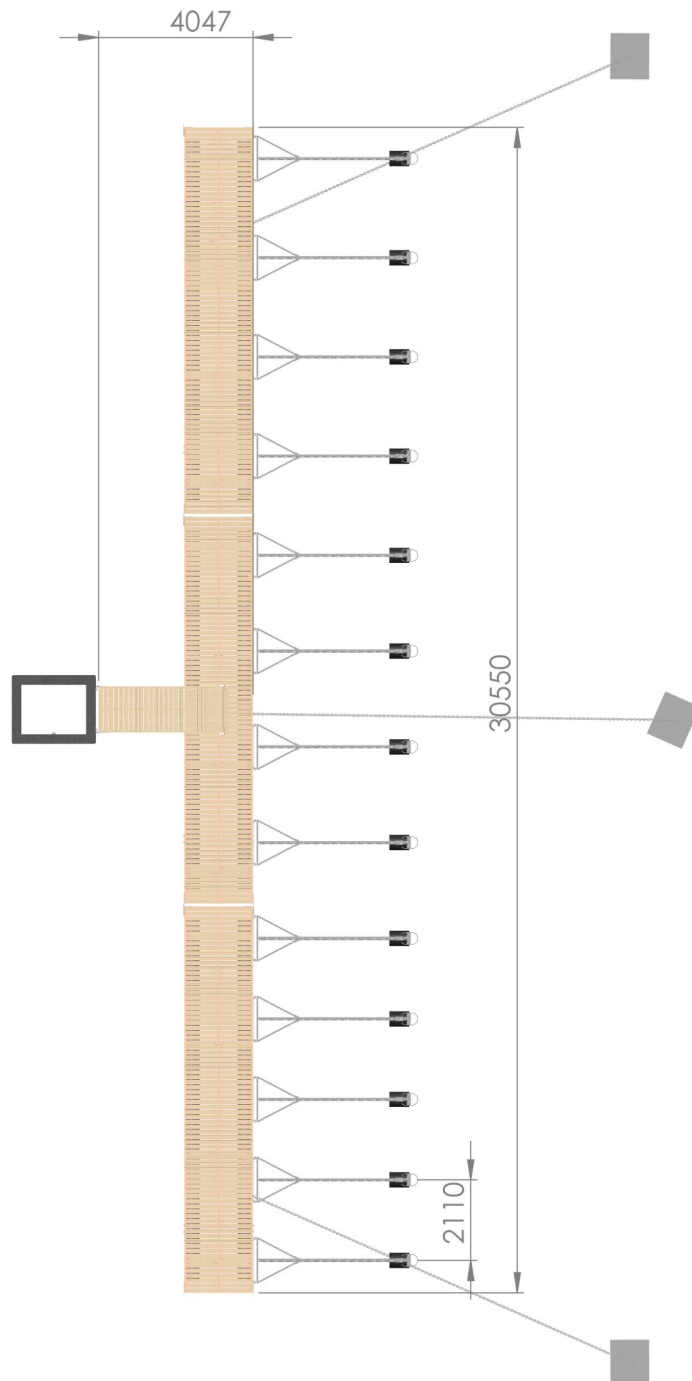

### Elementit:

MyPort 18 / 1,8 x 10,0 m	3 kpl
Kulkusilta 1,2 x 3,4 m	1 kpl

### Varusteet:

Venelenkki 12/200 mm	12 kpl
Veneaisa 4,5m	13 kpl
Laiturin tasapainotus	1 kpl

### Ankkurointi:

Maatukielementti	1 kpl
700 kg betonipaino	3 kpl
350 kg betonipaino (ranta-ankkuri)	2 kpl
13 mm kuumasinkitty kettinki DIN 763 L=5 m	4 kpl
16 mm kuumasinkitty kettinki DIN 763 L=15 m	3 kpl
16 mm sakkeli	12 kpl
16 mm lukkosakkeli	3 kpl
10 mm jousi	4 kpl
Ankkurointilenkki	4 kpl