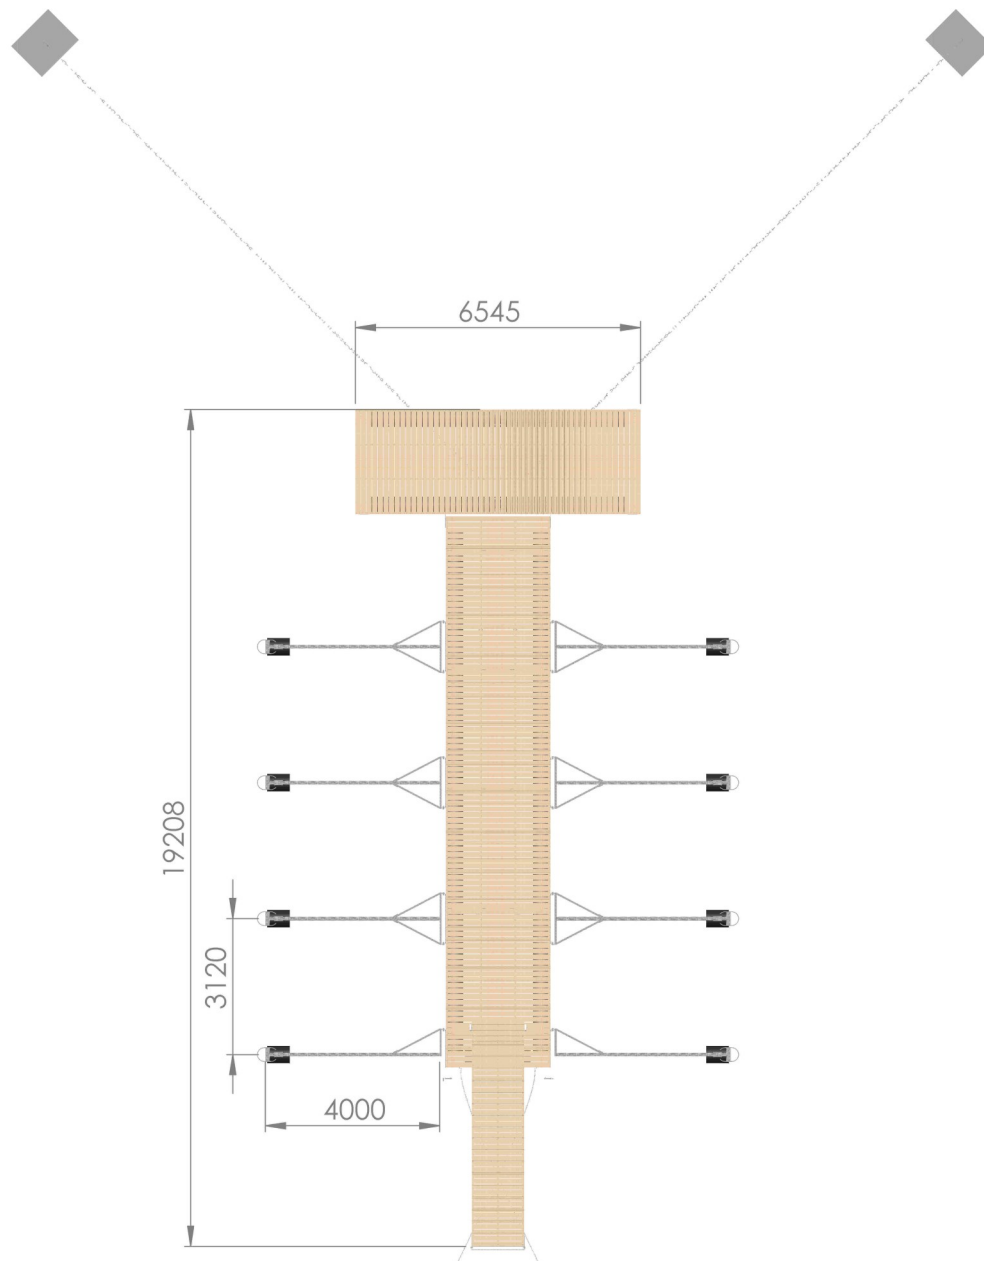

Tuotteet:

Tuotekoodi

LPMP12419100

Elementit:

MyPort24 / 2,4 x 12,5 m	1 kpl
MyPort24 / 2,4 x 6,4 m	1 kpl
Kulkusilta 1,2 x 5,2 m	1 kpl

Varusteet:

Veneaisa 4,0 m	8 kpl
Venelenkki 12/200 mm	8 kpl
Susanna T-jatkosarja	1 kpl

Ankkurointi:

1000 kg betonipaino	2 kpl
13 mm kuumasinkitty kettinki DIN 763 L=6 m	2 kpl
13 mm kuumasinkitty kettinki DIN 763 L=15 m	2 kpl
16 mm sakkeli	6 kpl
16 mm lukkosakkeli	2 kpl
10 mm jousi	2 kpl
Rantakettinkilenkki 18 mm	2 kpl