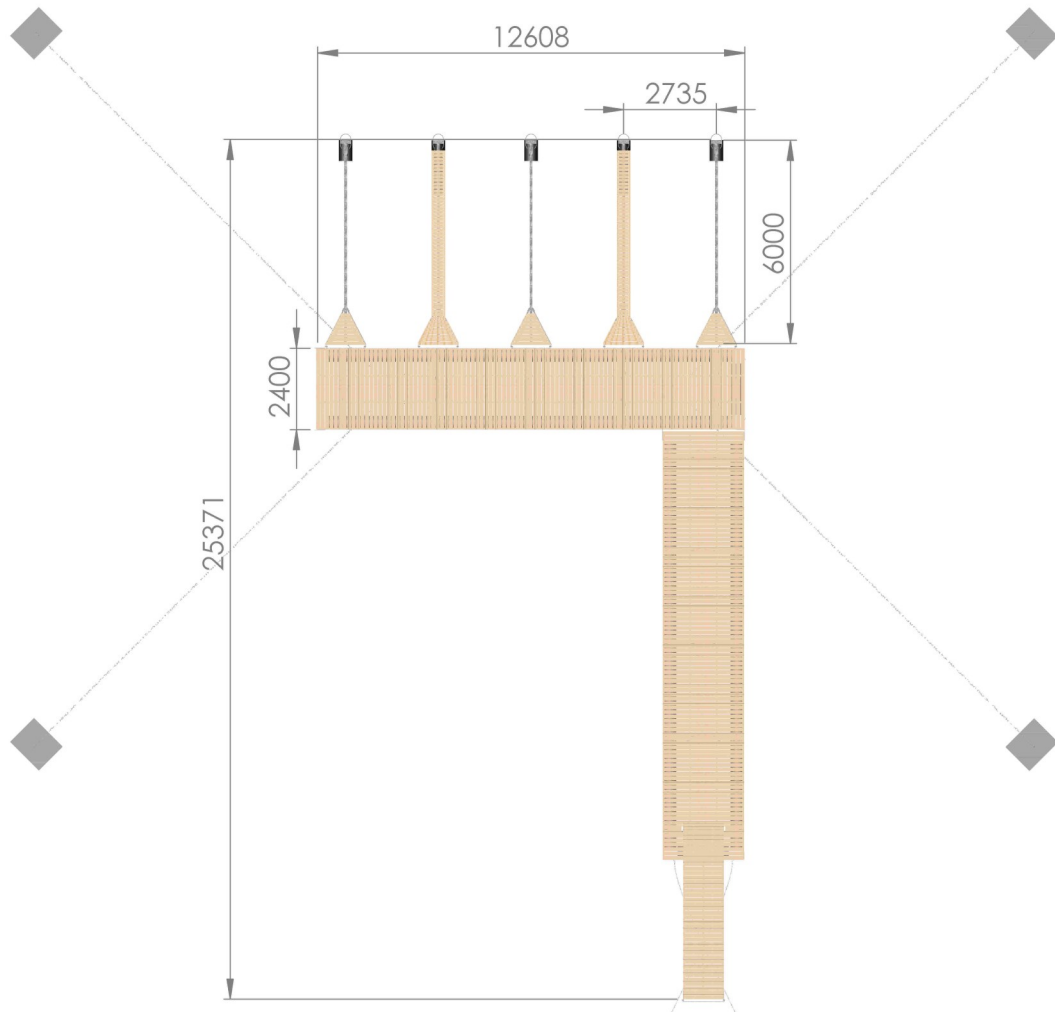

Tuotteet:

Tuotekoodi

LPMP22425100

Elementit:

MyPort24 / 2,4 x 12,5 m	2 kpl
Kulkusilta 1,2 x 5,2 m	1 kpl

Varusteet:

Veneaisa 6,0 m	3 kpl
Veneaisa 6,0 m, 40cm kannella	2 kpl
Tasapainotus 40kg	7 kpl
Puukolmio veneaisaan	3 kpl
Venelenkki 12/200 mm	4 kpl
Susanna T-jatkosarja	1 kpl

Ankkurointi:

1000 kg betonipaino	4 kpl
13 mm kuumasinkitty kettinki DIN 763 L=6 m	2 kpl
13 mm kuumasinkitty kettinki DIN 763 L=15 m	4 kpl
16 mm sakkeli	6 kpl
16 mm lukkosakkeli	4 kpl
10 mm jousi	2 kpl
Rantakettinkilenkki 18 mm	2 kpl