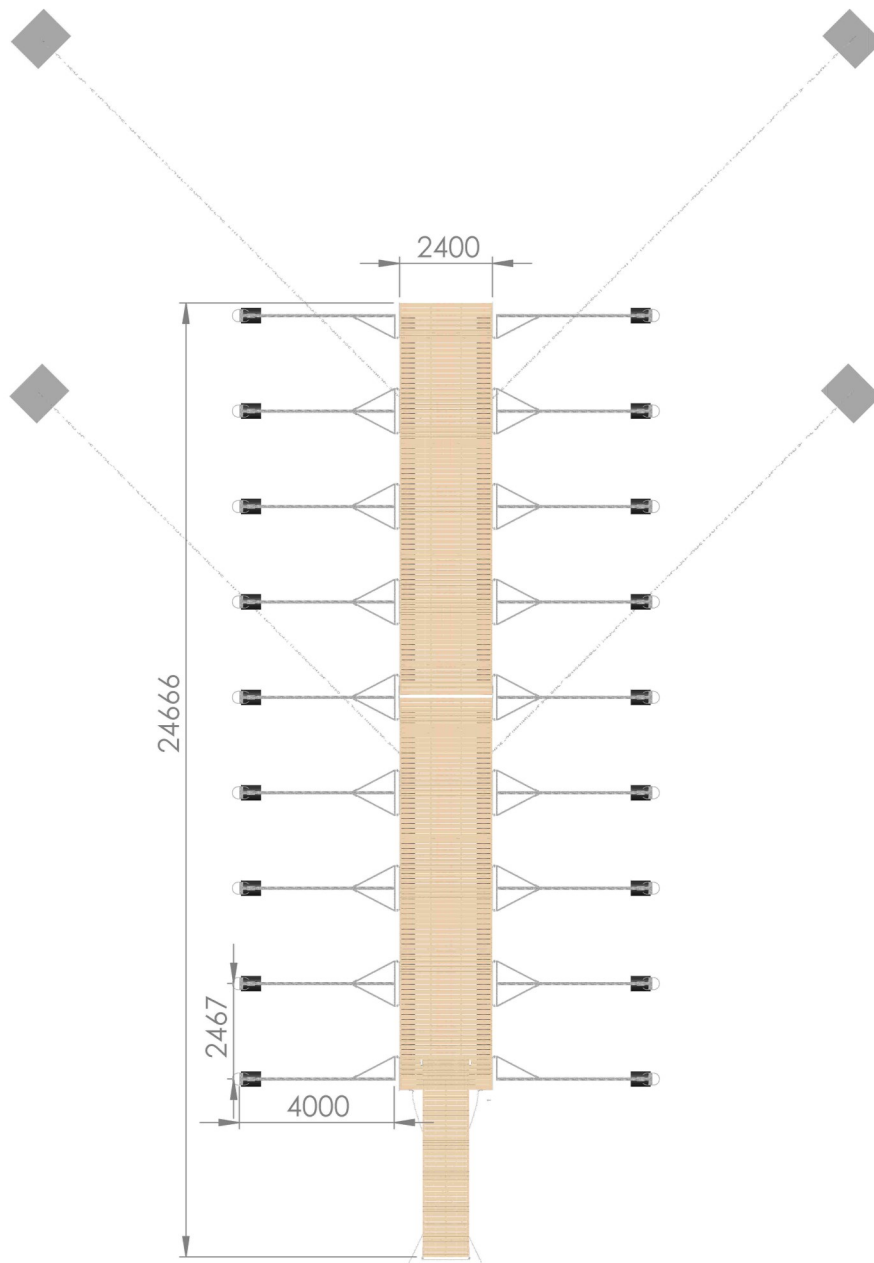

LAITURIPAKETTI 20 m / 16 paikkaa

MyPort24 S2.1

Laakson Laiturit Oy Liekolankatu 11, 38200 Sastamala puh. 03 5141 680 * fax 03 5141 670 info@laaksonlaiturit.fi	
Asiakas:	
Kohde:	
Pvm:	
DRW:	Pauli Laakso
Laiturimalli:	MyPort-laituri
www.laaksonlaiturit.fi