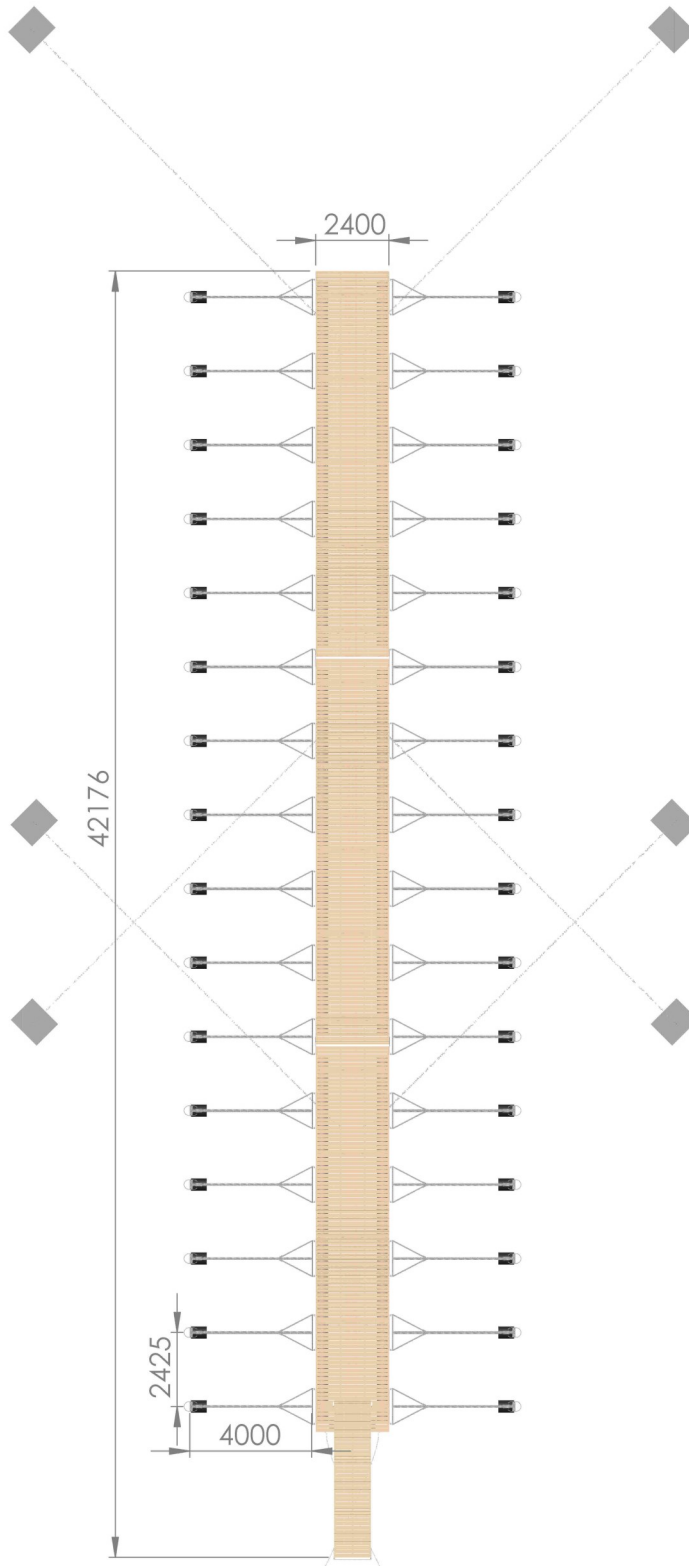

LAITURIPAKETTI 37,5 m, 30 paikkaa

MyPort24 S3.32

Laakson Laiturit Oy, Liekolankatu 11, 38200 Sastamala puh. 03 5141 680 * fax 03 5141 670 info@laaksonlaiturit.fi	
Asiakas:	
Kohde:	
Pvm:	
DRW:	Pauli Laakso
Laiturimalli:	MyPort-laituri
www.laaksonlaiturit.fi