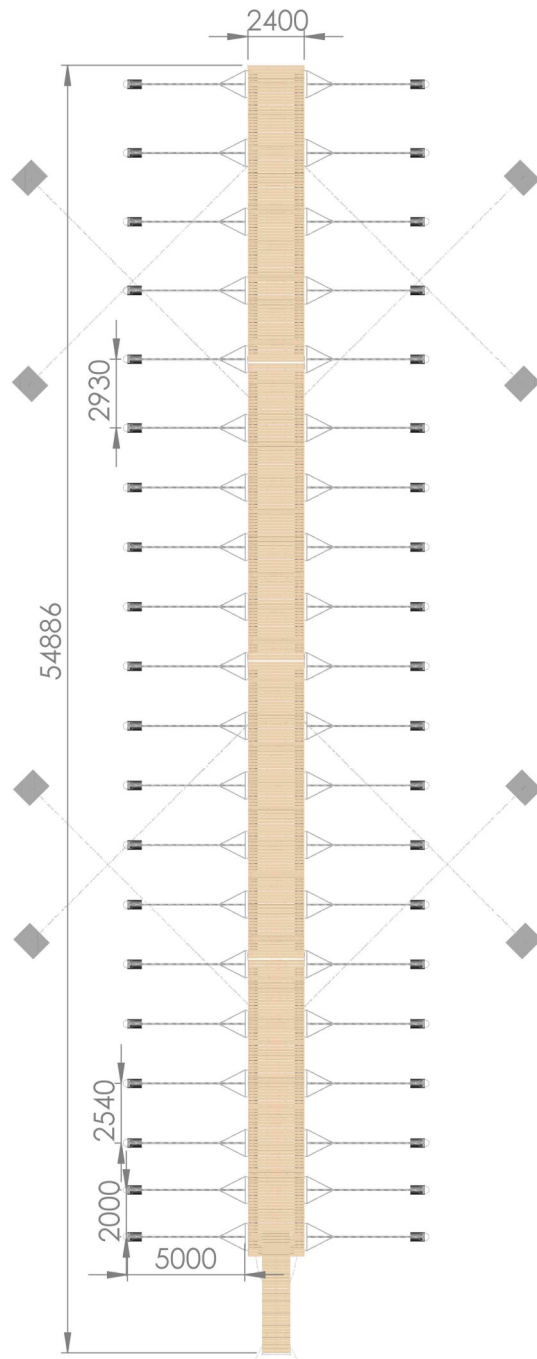

LAITURIPAKETTI 50 m, 38 paikkaa

MyPort24 S4.2

Laakson Laiturit Oy Liekolankatu 11, 38200 Sastamala puh. 03 5141 680 * fax 03 5141 670 info@laaksonlaiturit.fi	
Asiakas:	
Kohde:	
Pvm:	
DRW:	Pauli Laakso
Laiturimalli:	MyPort-laituri
www.laaksonlaiturit.fi