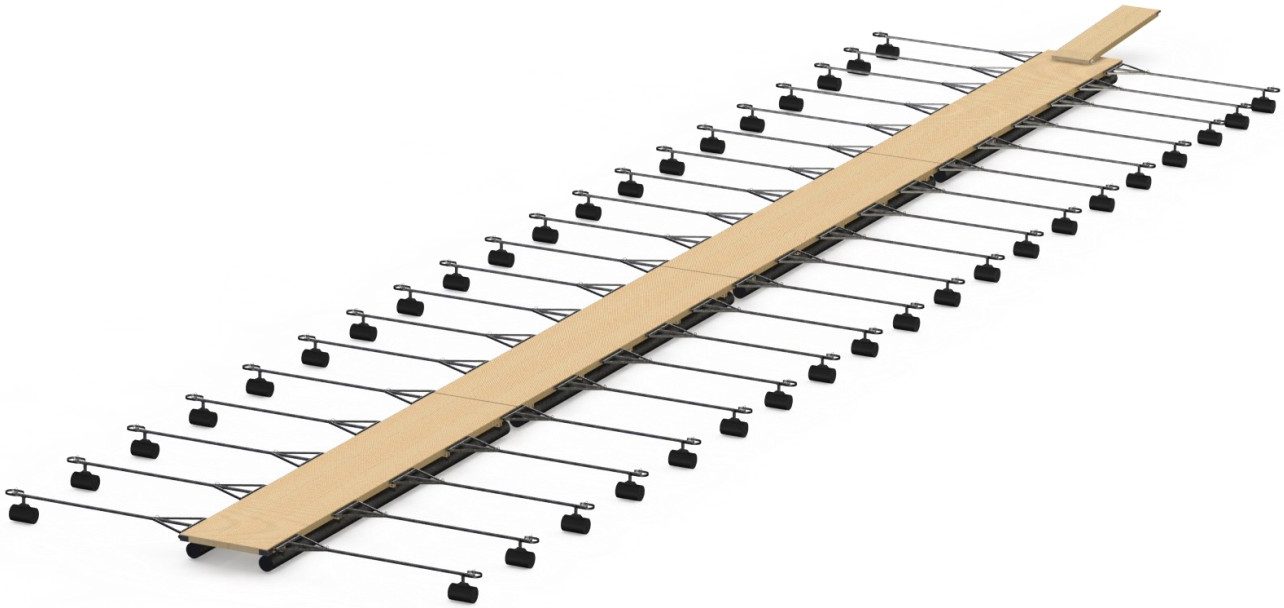

LAITURIPAKETTI 50 m, 38 paikkaa

MyPort24 S4.2

Tuotteet:

Tuotekoodi

LPMP42450100

Elementit:

MyPort24 / 2,4 x 12,5 m	4 kpl
Kulkusilta 1,2 x 5,2 m	1 kpl

Varusteet:

Veneaisa 5,0 m	40 kpl
Venelenkki 12/200 mm	38 kpl

Ankkurointi:

1000 kg betonipaino	8 kpl
13 mm kuumasinkitty kettinki DIN 763 L=6 m	2 kpl
16 mm kuumasinkitty kettinki DIN 763 L=15 m	8 kpl
16 mm sakkeli	6 kpl
16 mm lukkosakkeli	8 kpl
10 mm jousi	2 kpl
Rantakettinkilenkki 18 mm	2 kpl