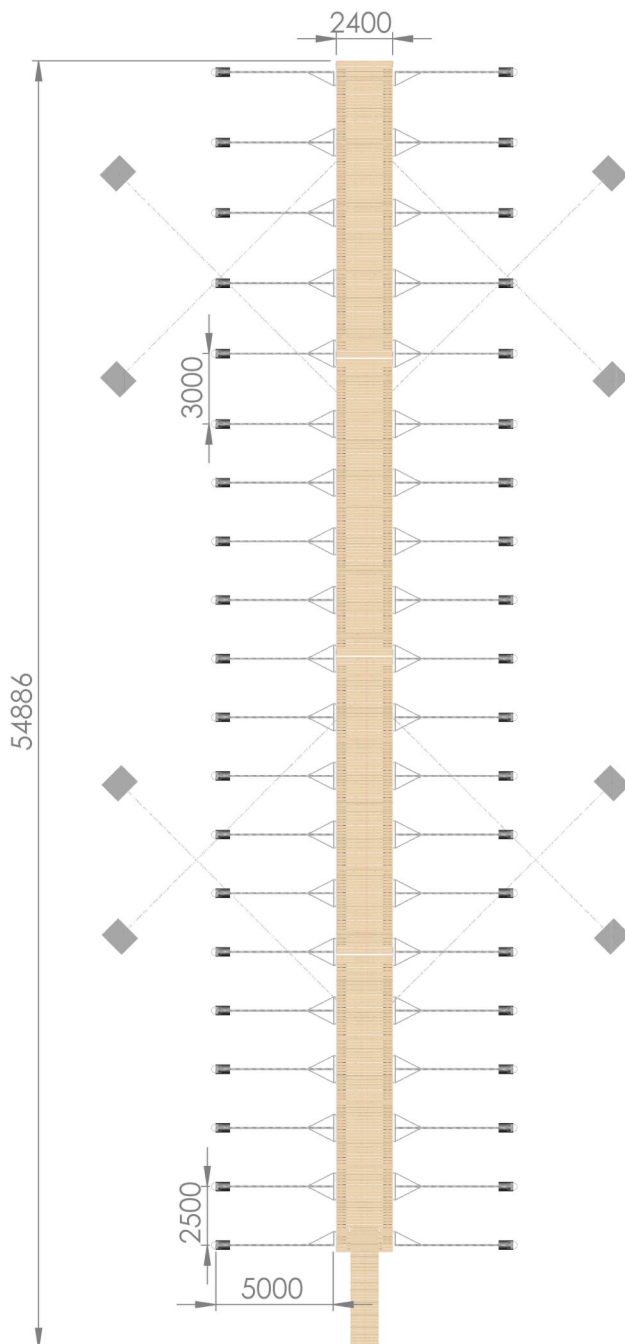

LAITURIPAKETTI 50 m, 38 paikkaa

MyPort24 S4.3

Laakson Laiturit Oy Liekolankatu 11, 38200 Sastamala puh. 03 5141 680 * fax 03 5141 670 info@laaksonlaiturit.fi	
Asiakas:	
Kohde:	
Pvm:	
DRW:	Pauli Laakso
Laiturimalli:	MyPort-laituri
www.laaksonlaiturit.fi