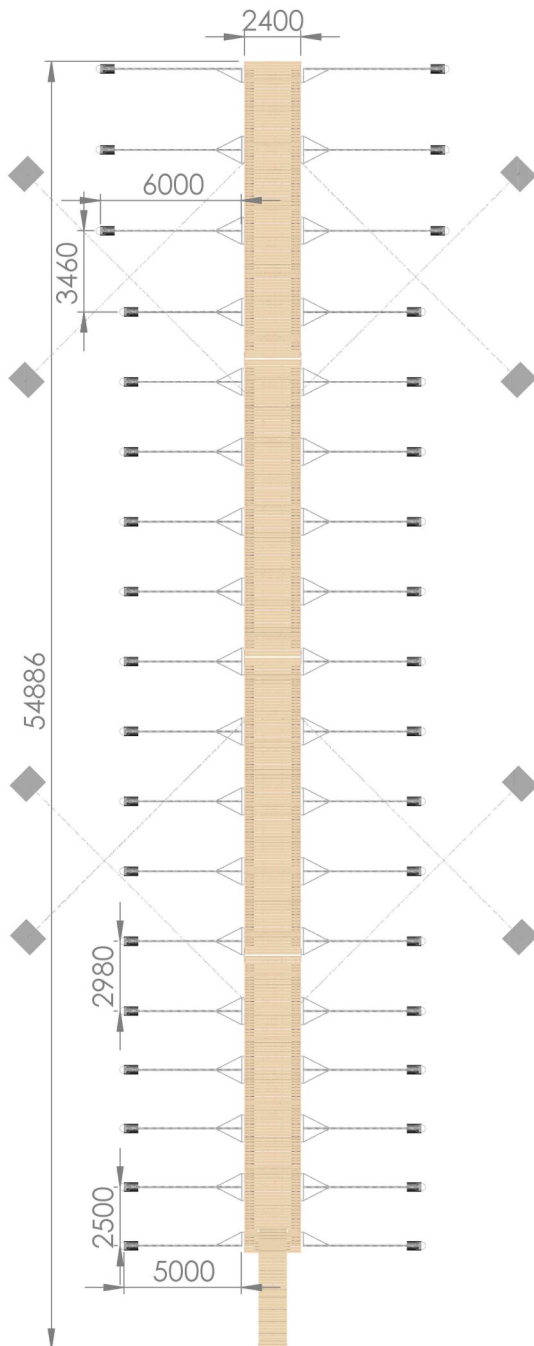

LAITURIPAKETTI 50 m, 34 paikkaa

MyPort24 S4.4

Laakson Laiturit Oy Liekolankatu 11, 38200 Sastamala puh. 03 5141 680 * fax 03 5141 670 info@laaksonlaiturit.fi	
Asiakas:	
Kohde:	
Pvm:	
DRW:	Pauli Laakso
Laiturimalli:	MyPort-laituri
www.laaksonlaiturit.fi