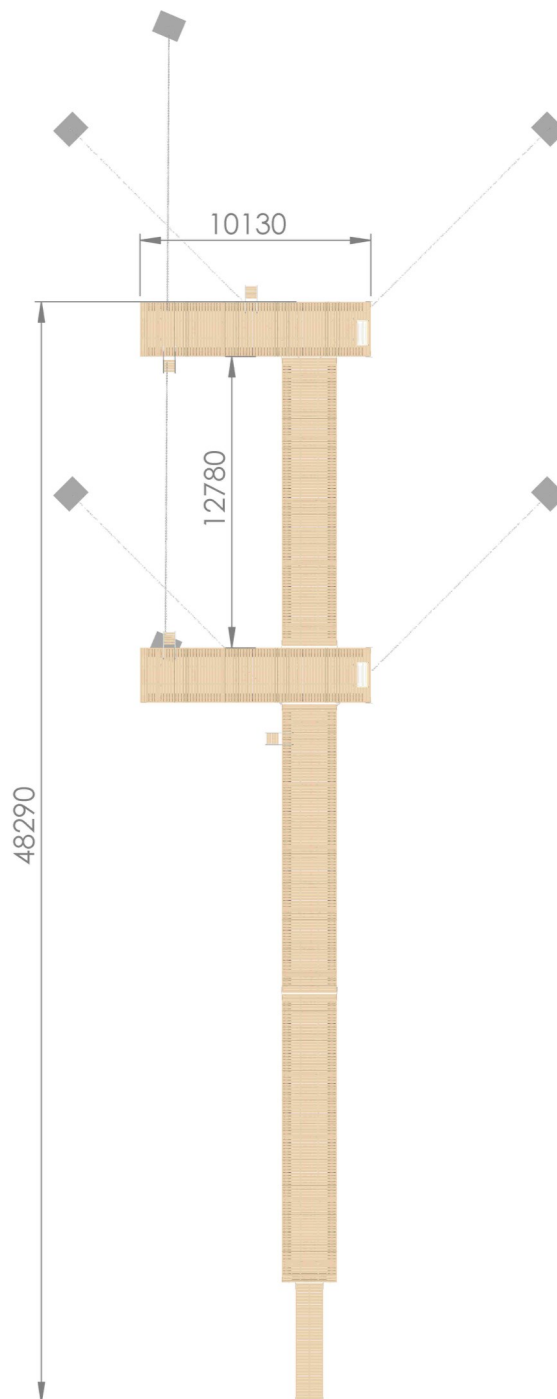

LAAKSON LAITURIT Laakson Laiturit Oy Liekolankatu 11, 38200 Sastamala puh. 03 5141 680 * fax 03 5141 670 info@laaksonlaiturit.fi	
Asiakas:	
Kohde:	
Pvm:	
DRW:	Pauli Laakso
Laiturimalli:	MyPort-laituri
www.laaksonlaiturit.fi