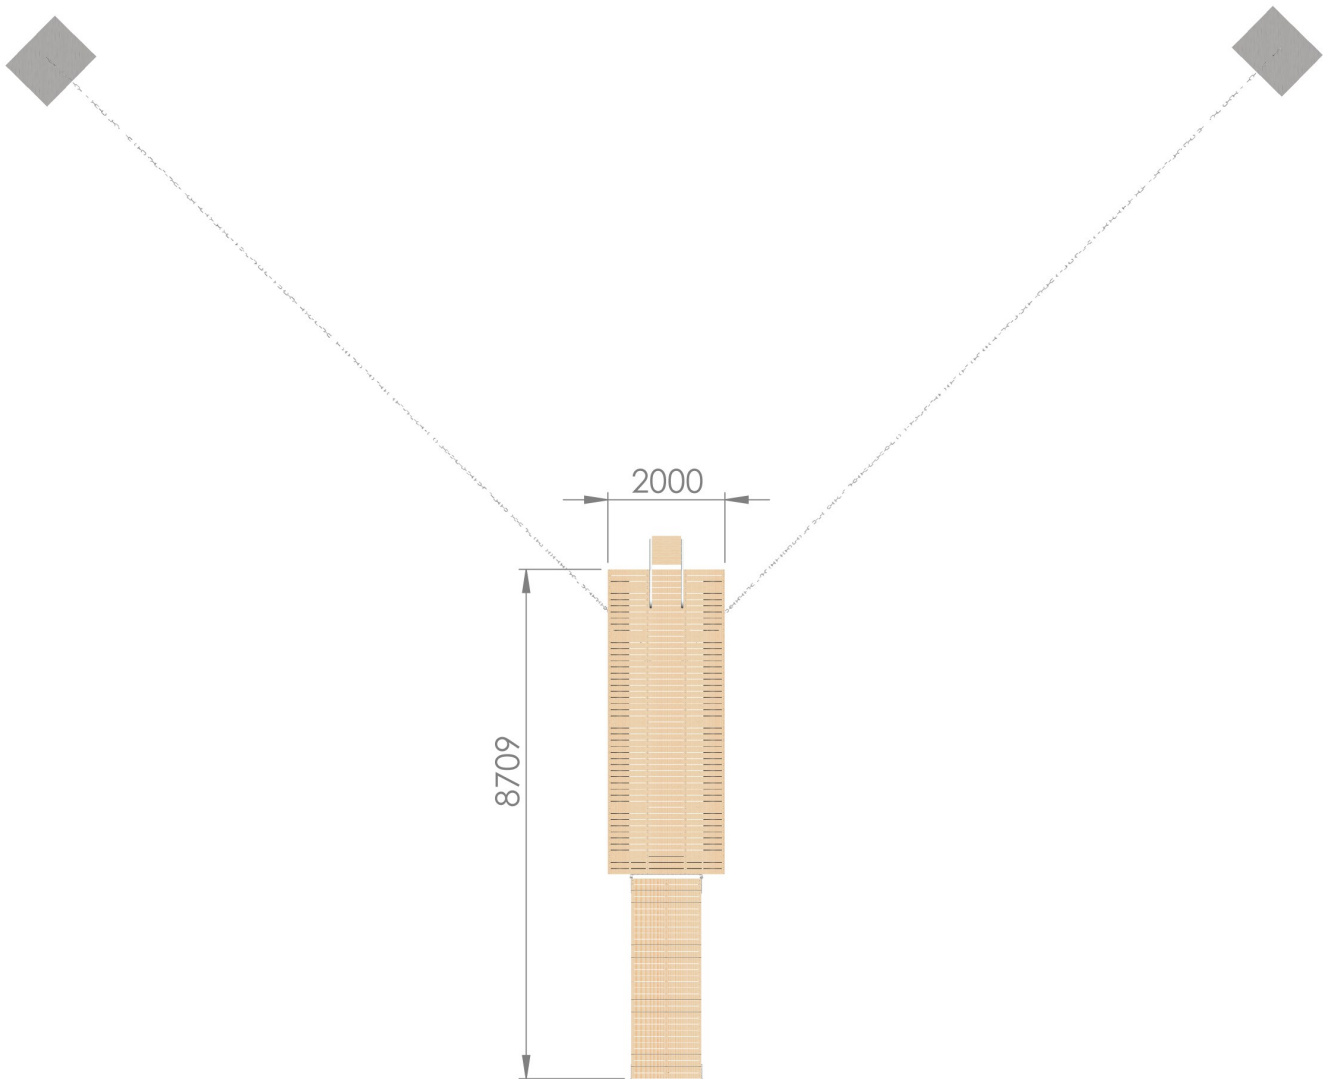

Pikku-Susanna 1.12

LAAKSON LAITURIT Laakson Laiturit Oy Pukintie 249, 38200 Sastamala puh. 03 5141 680 * fax 03 5141 670 info@laaksonlaiturit.fi	
Asiakas:	
Kohde:	
Pvm:	
DRW:	Pauli Laakso
Laiturimalli:	Susanna-laituri
www.laaksonlaiturit.fi