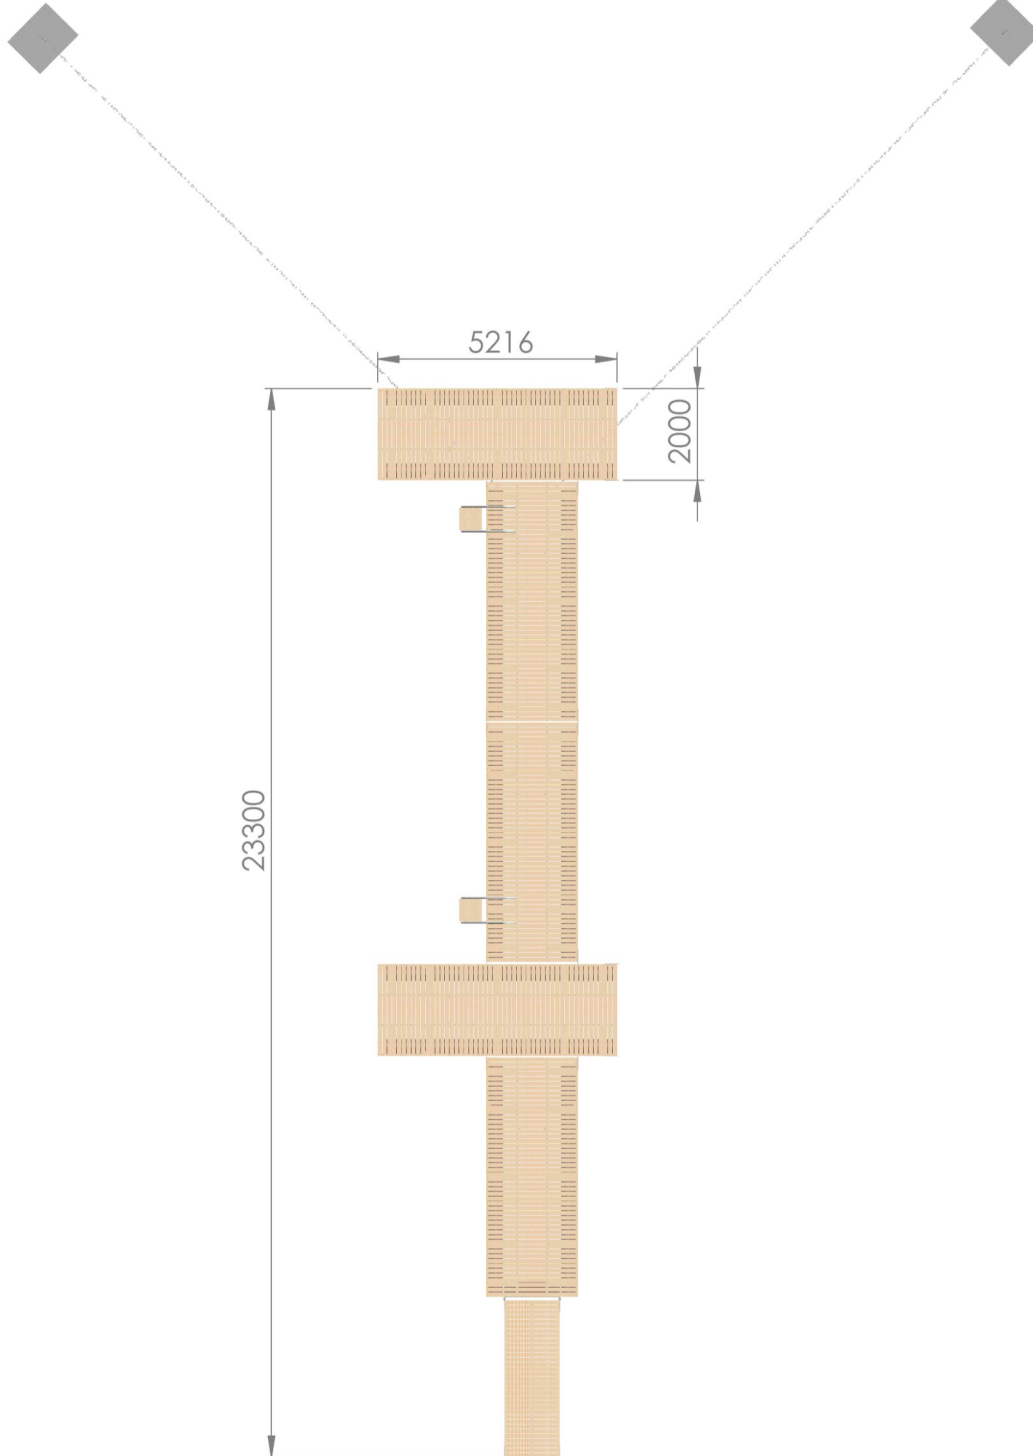

Pikku-Susanna 5.2T

LAAKSON LAITURIT Laakson Laiturit Oy Liekolankatu 11, 38200 Sastamala puh. 03 5141 680 * fax 03 5141 670 info@laaksonlaiturit.fi	
Asiakas:	
Kohde:	
Pvm:	
DRW:	Pauli Laakso
Laiturimalli:	Susanna-laituri
www.laaksonlaiturit.fi