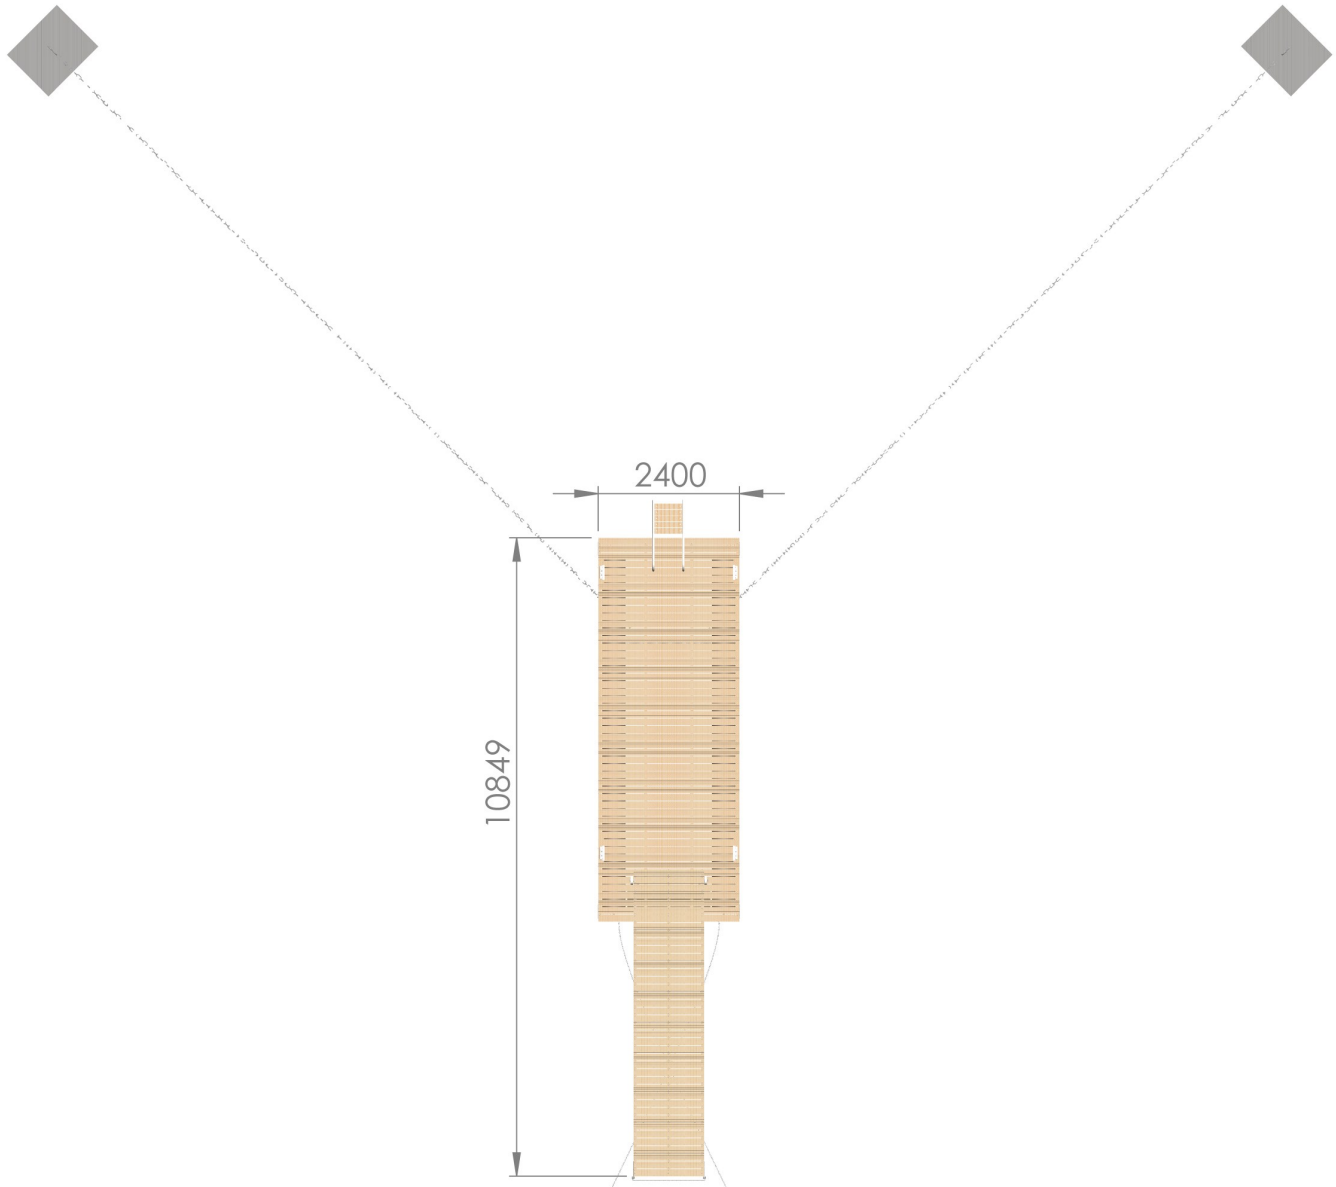

Matala-Susanna 1.1

LAAKSON LAITURIT Laakson Laiturit Oy Liekolankatu 11, 38200 Sastamala puh. 03 5141 680 * fax 03 5141 670 info@laaksonlaiturit.fi	
Asiakas:	
Kohde:	
Pvm:	
DRW:	Pauli Laakso
Laiturimalli:	Susanna-laituri
www.laaksonlaiturit.fi