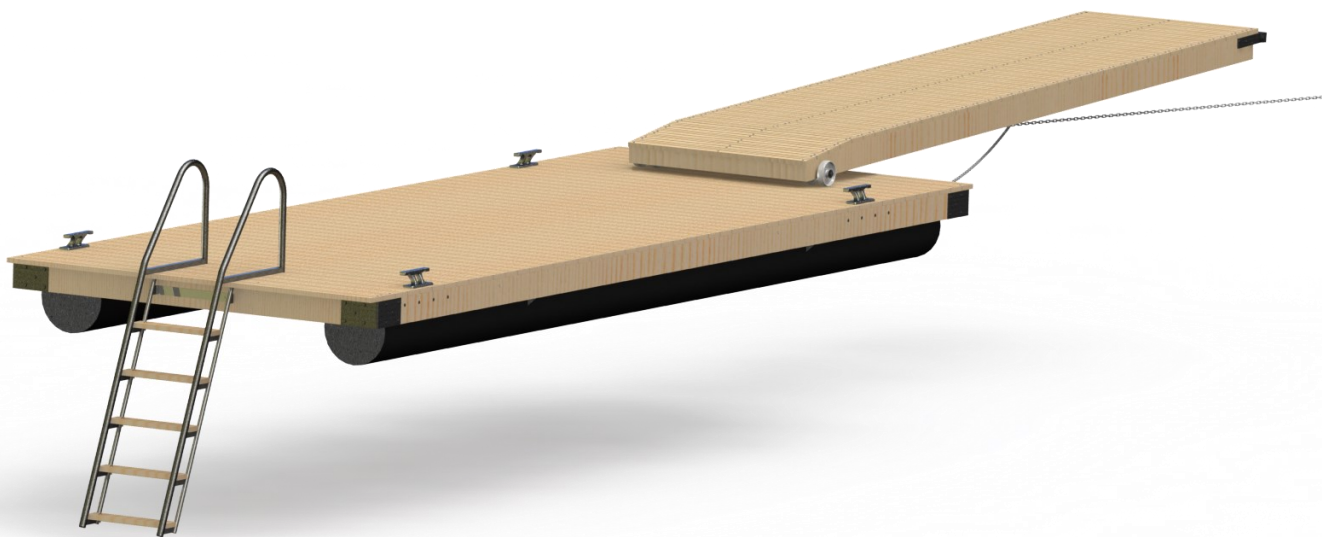

Matala-Susanna 1.1

Tuotteet:

Tuotekoodi

LPMS1100100

Elementit:

Matala-Susanna 2,4 x 6,4 m	1 kpl
Kulkusilta pyörillä 1,2 x 5,2 m	1 kpl

Varusteet:

TT-Pollari, alumiininen	4 kpl
SL-Uimaporras 140 rst	1 kpl
Pikakiinnityssarja SL-Uimaporras 140:lle	1 kpl

Ankkurointi:

350 kg betonipaino	2 kpl
8 mm kuumasinkitty kettinki DIN 763 L=6 m	2 kpl
13 mm kuumasinkitty kettinki DIN 763 L=15 m	2 kpl
10 mm sakkeli	6 kpl
16 mm lukkosakkeli	2 kpl
10 mm jousi	2 kpl
Rantakettinkilenkki	2 kpl