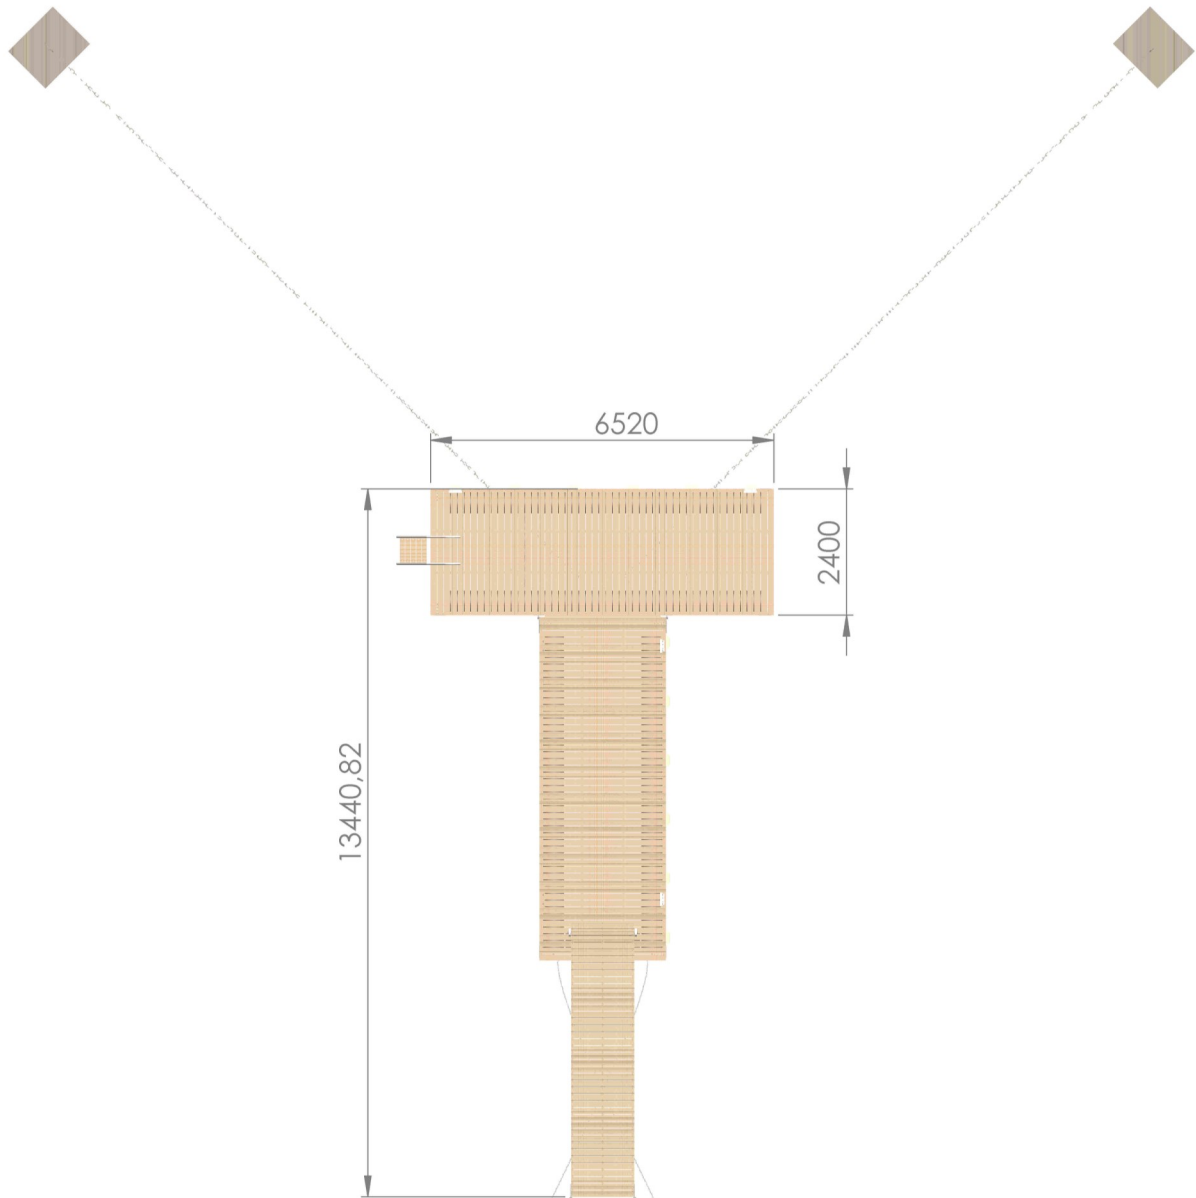

Matala-Susanna 2.12T

Laakson Laiturit Oy Liekolankatu 11, 38200 Sastamala puh. 03 5141 680 * fax 03 5141 670 info@laaksonlaiturit.fi	
Asiakas:	
Kohde:	
Pvm:	
DRW:	Pauli Laakso
Laiturimalli:	Susanna-laituri
www.laaksonlaiturit.fi