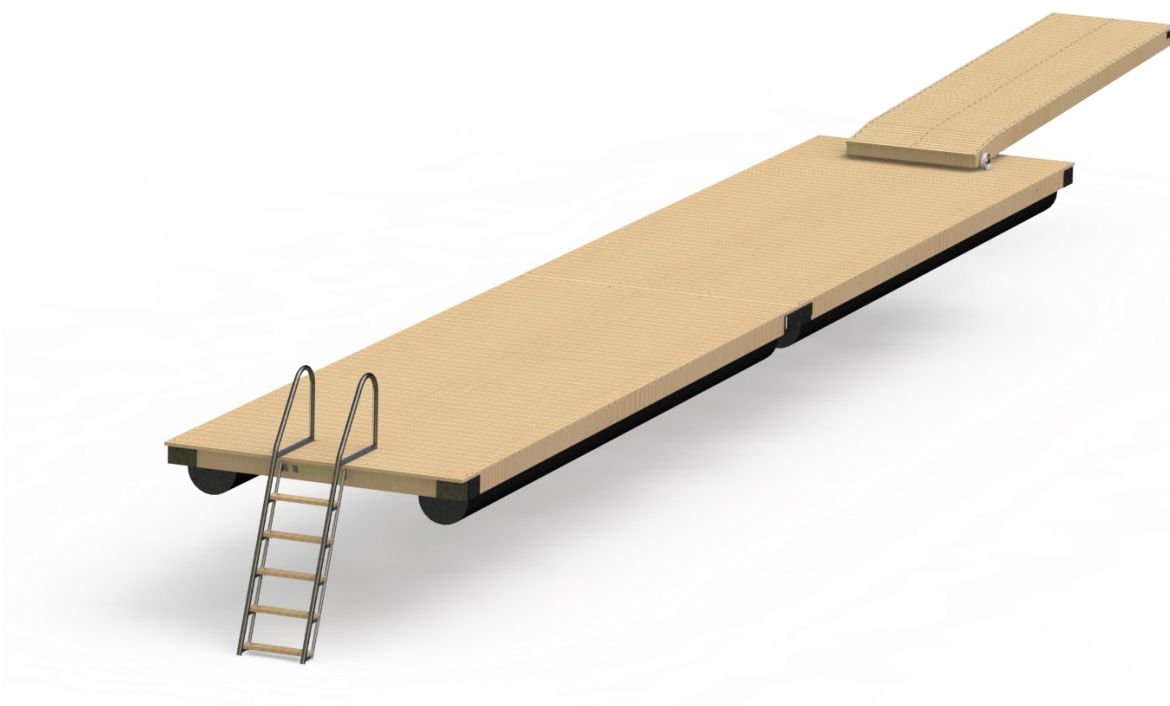

**Matala-Susanna 2.2**

**Tuotteet:**

Tuotekoodi

LPMS2100101

**Elementit:**

Matala-Susanna 2,4 x 6,4 m	2 kpl
Kulkusilta pyörillä 1,2 x 5,2 m	1 kpl

**Varusteet:**

Susanna-jatkosarja	1 kpl
SL-Uimaporras 140	1 kpl
Pikakiinnityssarja SL-Uimaporras 140:lle	1 kpl

**Ankkurointi:**

700 kg betonipaino	2 kpl
8 mm kuumasinkitty kettinki DIN 763 L=6 m	2 kpl
13 mm kuumasinkitty kettinki DIN 763 L=15 m	2 kpl
10 mm sakkeli	6 kpl
16 mm lukkosakkeli	2 kpl
10 mm jousi	2 kpl
Rantakettinkilenkki	4 kpl