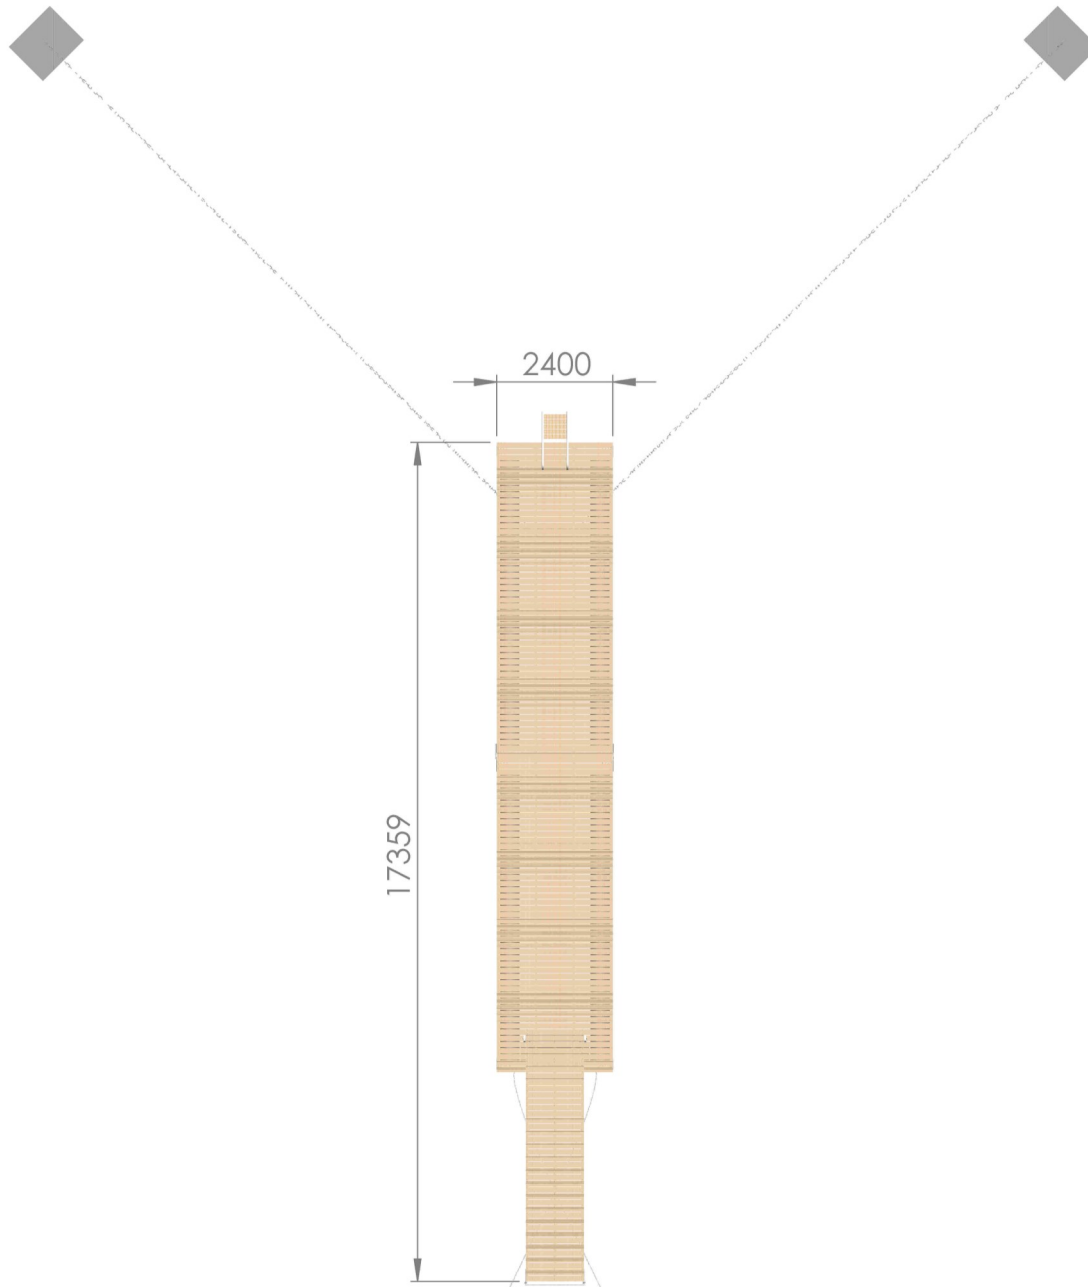

Matala-Susanna 2.2

 Laakson Laiturit Oy Liekolankatu 11, 38200 Sastamala puh. 03 5141 680 * fax 03 5141 670 info@laaksonlaiturit.fi	
Asiakas:	
Kohde:	
Pvm:	
DRW:	Pauli Laakso
Laiturimalli:	Susanna-laituri
www.laaksonlaiturit.fi