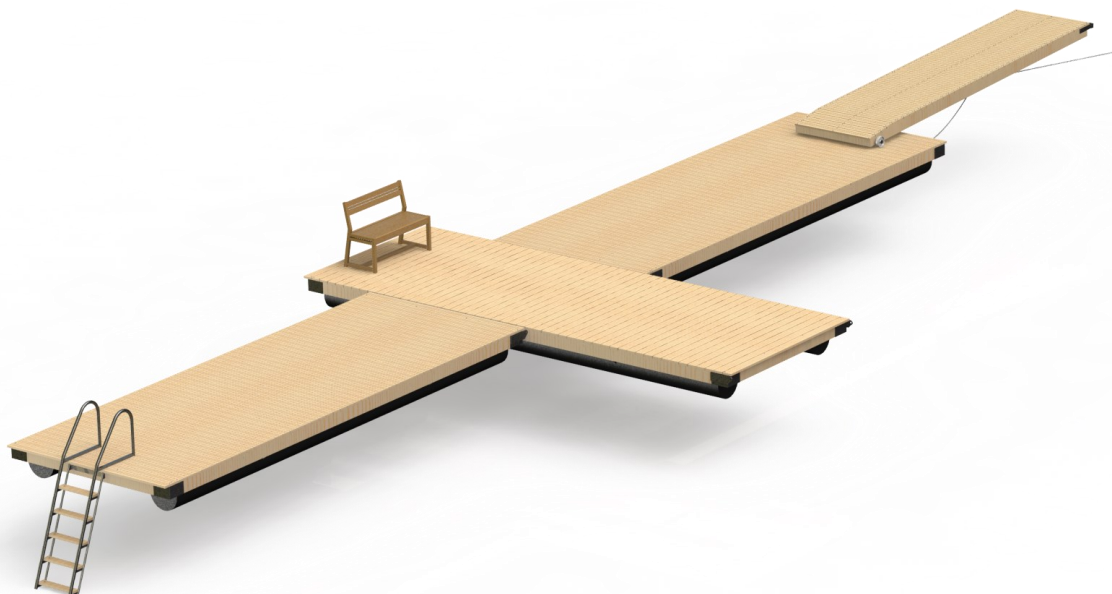

Matala-Susanna 3.2T

Tuotteet:

Tuotekoodi

LPMS3100101

Elementit:

Matala-Susanna 2,4 x 6,4 m	3 kpl
Kulkusilta pyörillä 1,2 x 5,2 m	1 kpl

Varusteet:

Penkki, kahden istuttava	1 kpl
Susanna-jatkosarja T	2 kpl
SL-Uimaporras 140	1 kpl
Pikakiinnityssarja SL-Uimaporras 140:lle	1 kpl

Ankkurointi:

1000 kg betonipaino	2 kpl
8 mm kuumasinkitty kettinki DIN 763 L=6 m	2 kpl
13 mm kuumasinkitty kettinki DIN 763 L=15 m	2 kpl
10 mm sakkeli	6 kpl
16 mm lukkosakkeli	2 kpl
10 mm jousi	2 kpl
Rantakettinkilenkki	4 kpl