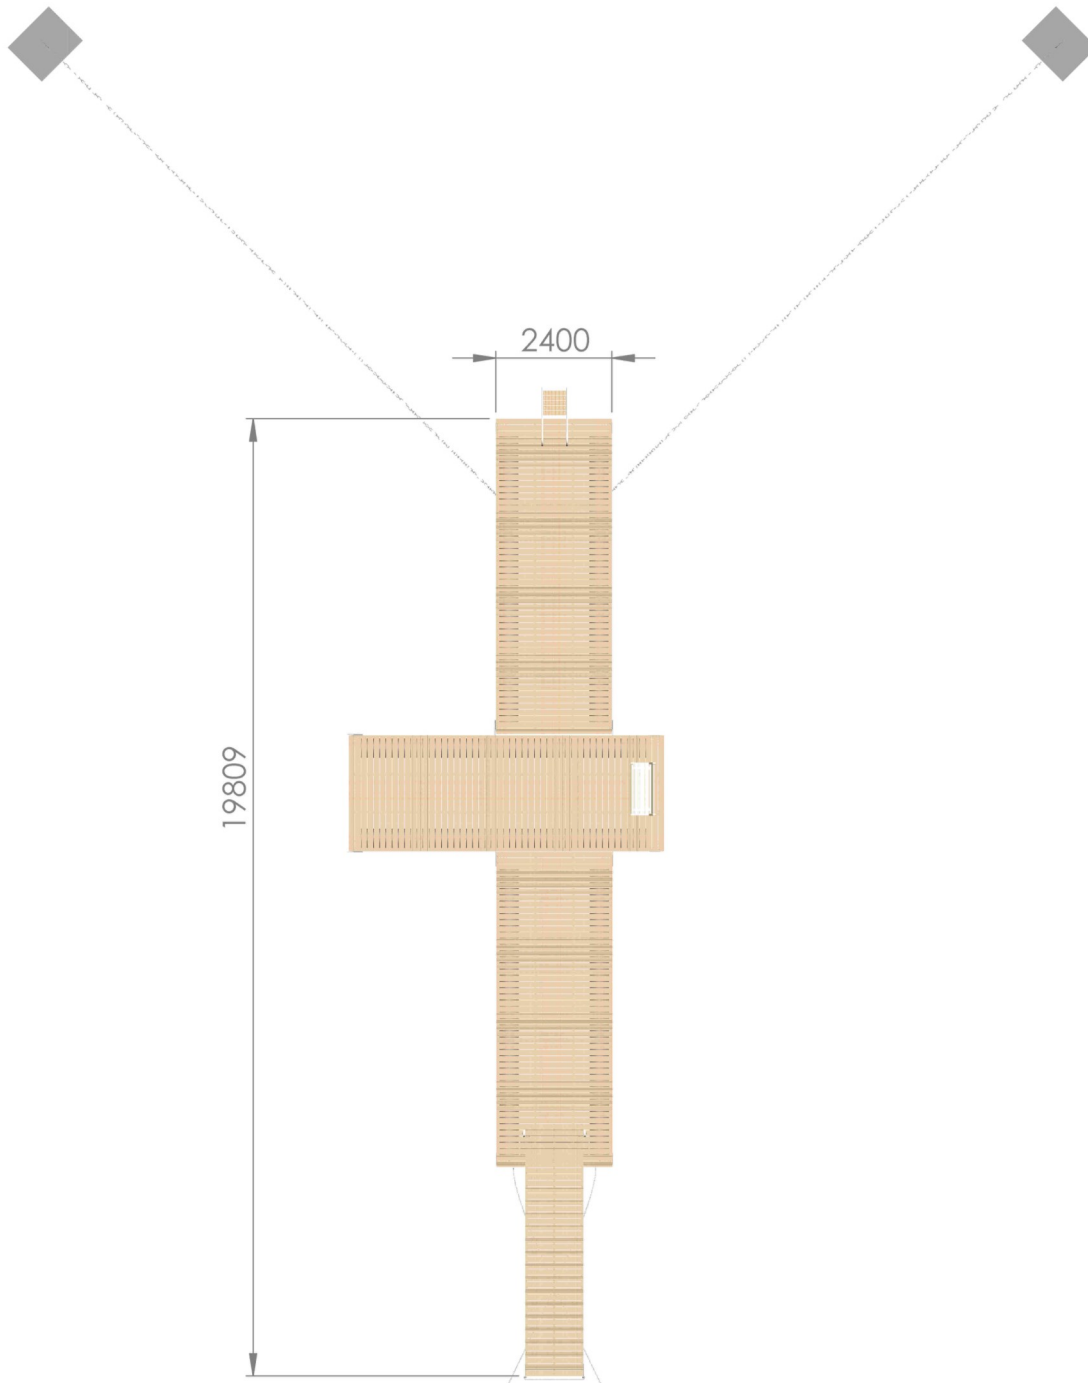

Matala-Susanna 3.2T

LAAKSON LAITURIT	
Laakson Laiturit Oy Liekolankatu 11, 38200 Sastamala puh. 03 5141 680 * fax 03 5141 670 info@laaksonlaiturit.fi	
Asiakas:	
Kohde:	
Pvm:	
DRW:	Pauli Laakso
Laiturimalli:	Susanna-laituri
www.laaksonlaiturit.fi