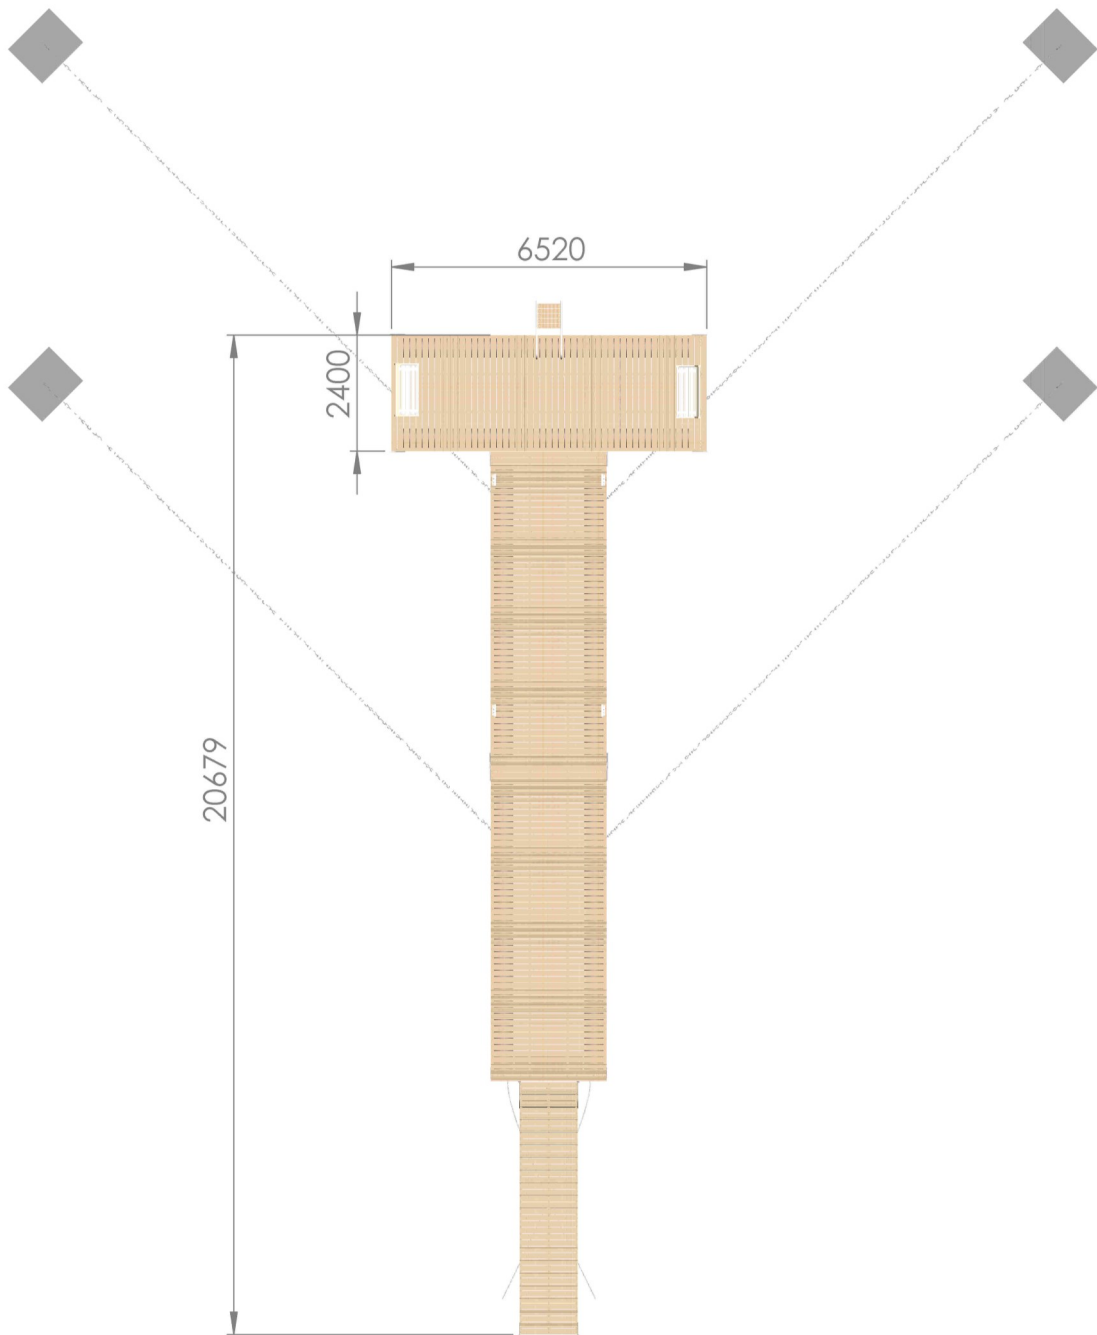

Matala-Susanna 3.2T

LAAKSON LAITURIT Laakson Laiturit Oy Liekolankatu 11, 38200 Sastamala puh. 03 5141 680 * fax 03 5141 670 info@laaksonlaiturit.fi	
Asiakas:	
Kohde:	
Pvm:	
DRW:	Pauli Laakso
Laiturimalli:	Susanna-laituri
www.laaksonlaiturit.fi