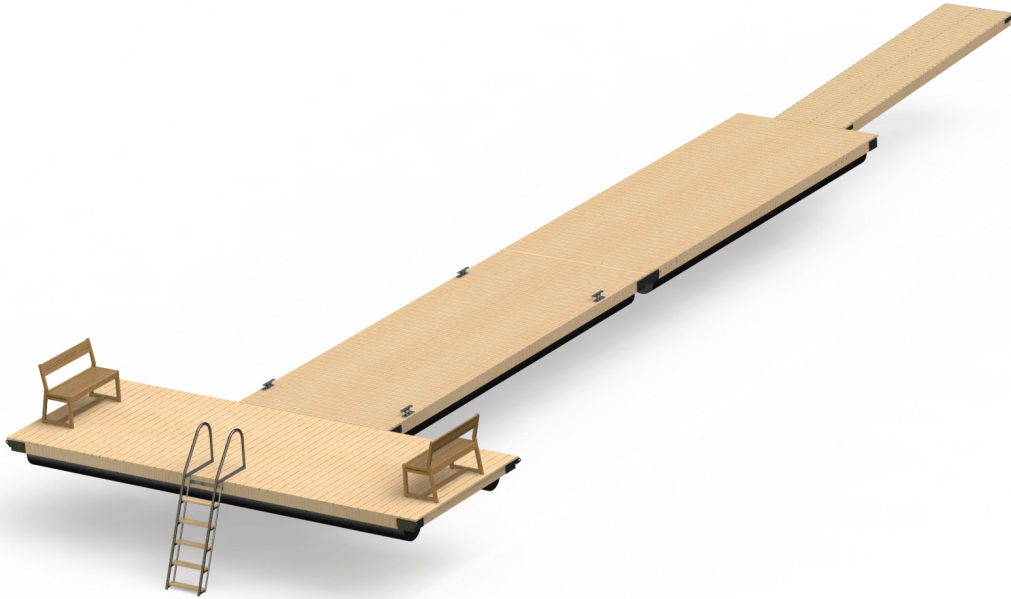

Matala-Susanna 3.3T

Tuotteet:

Tuotekoodi

LPMS3100102

Elementit:

Matala-Susanna 2,4 x 6,4 m	3 kpl
Kulkusilta nivelillä 1,2 x 5,2 m	1 kpl

Varusteet:

TT-Pollari, alumiininen	4 kpl
Susanna-jatkosarja samanlevyiset elementit	1 kpl
Susanna-jatkosarja T-Malli	1 kpl
SL-Uimaporras 140	1 kpl
Pikakiinnityssarja SL-Uimaporras 140:lle	1 kpl
LunaPenkki	2 kpl

Ankkurointi:

350 kg betonipaino	4 kpl
8 mm kuumasinkitty kettinki DIN 763 L=6 m	2 kpl
13 mm kuumasinkitty kettinki DIN 763 L=15 m	4 kpl
10 mm sakkeli	6 kpl
16 mm lukkosakkeli	4 kpl
10 mm jousi	2 kpl
Rantakettinkilenkki	4 kpl