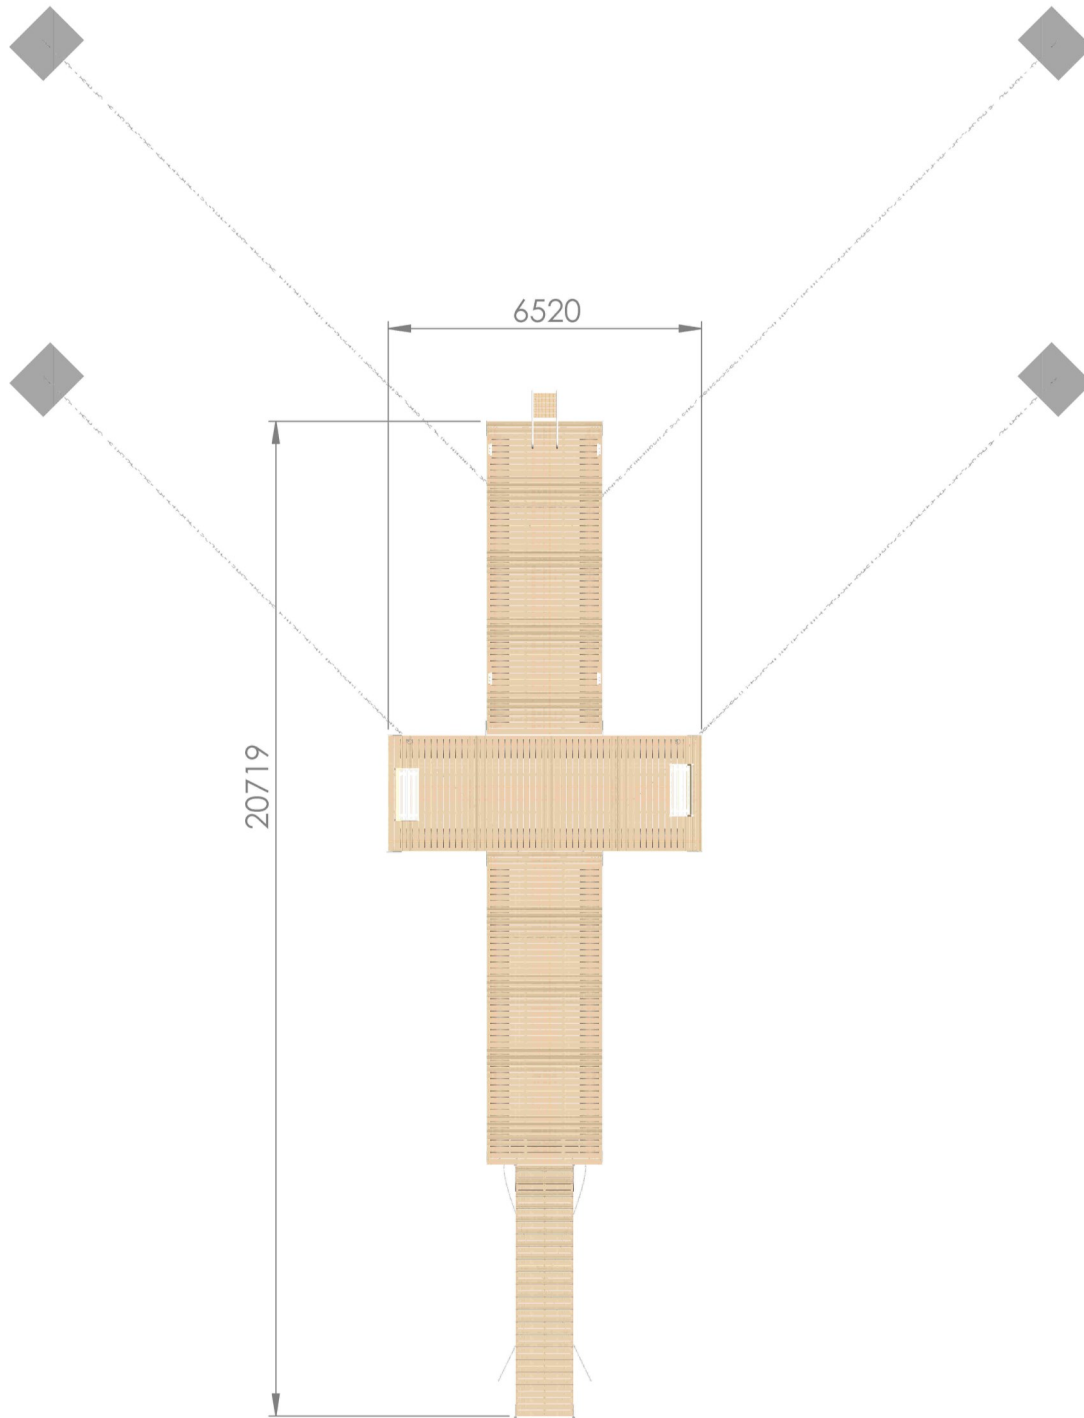

Matala-Susanna 3.4T

LAAKSON LAITURIT Laakson Laiturit Oy Liekolankatu 11, 38200 Sastamala puh. 03 5141 680 * fax 03 5141 670 info@laaksonlaiturit.fi	
Asiakas:	
Kohde:	
Pvm:	
DRW:	Pauli Laakso
Laiturimalli:	Susanna-laituri
www.laaksonlaiturit.fi