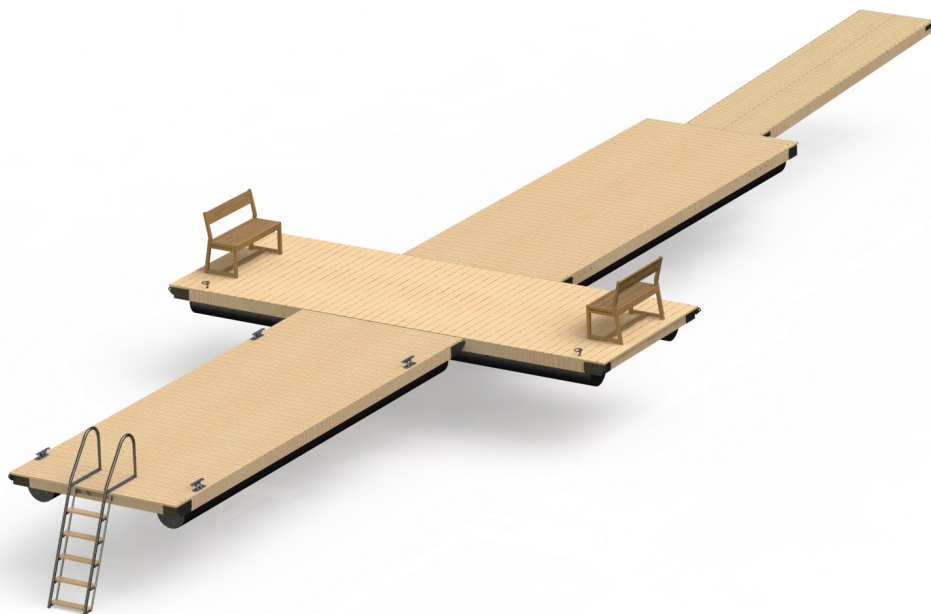

Matala-Susanna 3.4T

Tuotteet:

Tuotekoodi

LPMS3100103

Elementit:

Matala-Susanna 2,4 x 6,4 m	3 kpl
Kulkusilta nivelillä 1,2 x 5,2 m	1 kpl

Varusteet:

TT-Pollari, alumiininen	4 kpl
Venelenkki 12/200mm	2 kpl
Susanna-jatkosarja T-Malli	2 kpl
SL-Uimaporras 140	1 kpl
Pikakiinnityssarja SL-Uimaporras 140:lle	1 kpl
LunaPenkki	2 kpl

Ankkurointi:

350 kg betonipaino	4 kpl
8 mm kuumasinkitty kettinki DIN 763 L=6 m	2 kpl
13 mm kuumasinkitty kettinki DIN 763 L=15 m	4 kpl
10 mm sakkeli	6 kpl
16 mm lukkosakkeli	4 kpl
10 mm jousi	2 kpl
Rantakettinkilenkki	4 kpl