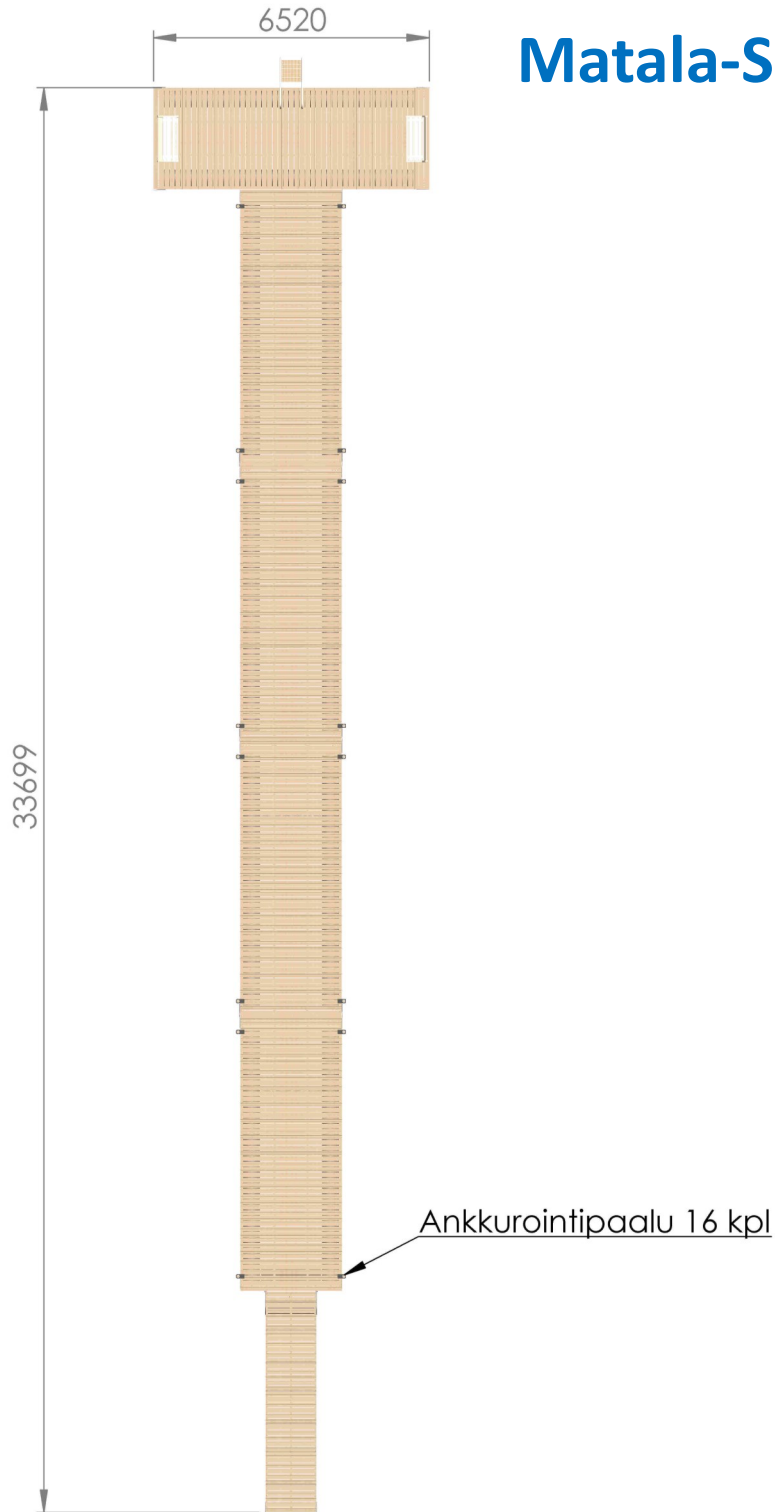

Matala-Susanna 5.1T

LAAKSON LAITURIT Laakson Laiturit Oy Liekolankatu 11, 38200 Sastamala puh. 03 5141 680 * fax 03 5141 670 info@laaksonlaiturit.fi	
Asiakas:	
Kohde:	
Pvm:	
DRW:	Pauli Laakso
Laiturimalli:	Susanna-laituri
www.laaksonlaiturit.fi