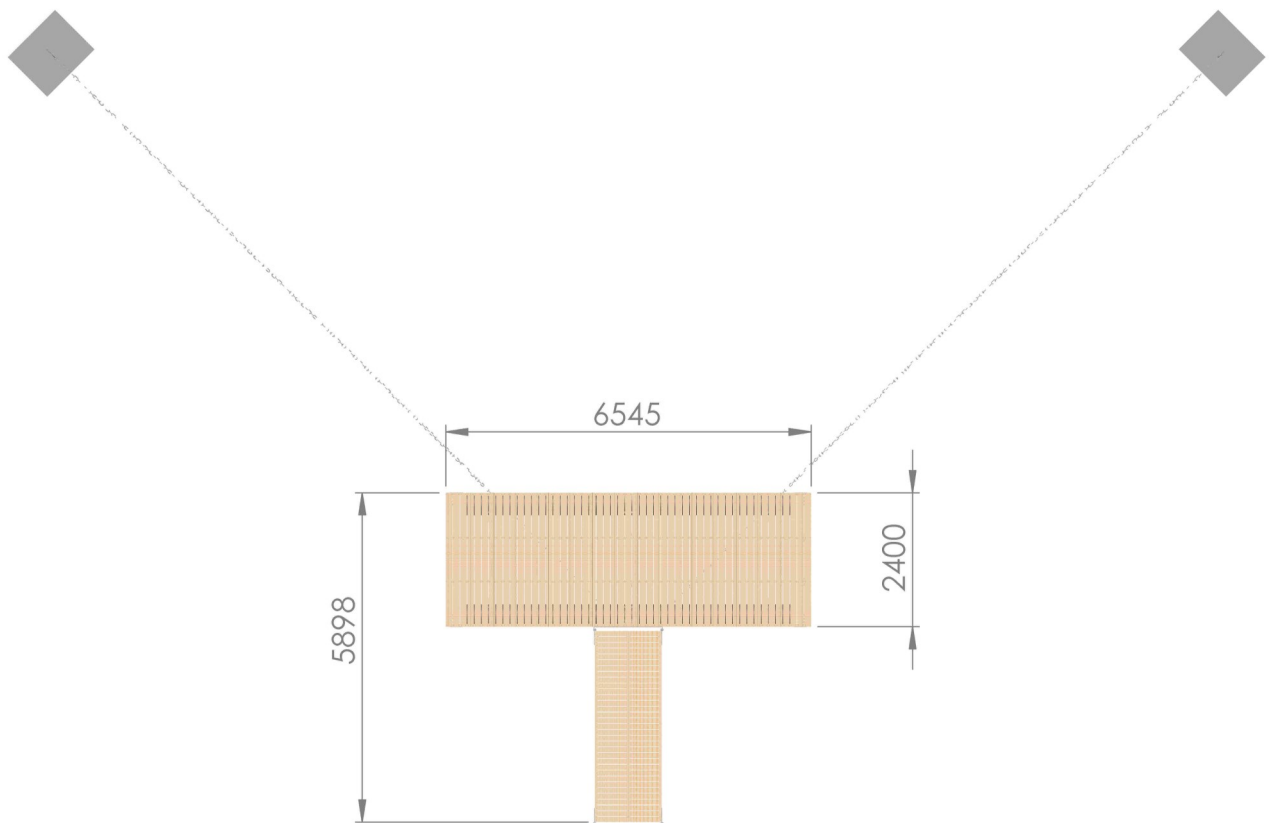

Tuotteet:

Tuotekoodi:

LPKS110020T

Elementit:

Korkea-Susanna 2,4 x 6,4 m	1 kpl
Kulkusilta nivelillä 1,2 x 3,4 m	1 kpl

Ankkurointi:

1000 kg betonipaino	2 kpl
16 mm kuumasinkitty kettinki DIN 763 L=15 m	2 kpl
16 mm lukkosakkeli	2 kpl
Ankkurointikkiinnike hahlolla	2 kpl

Korkea-Susanna 1.4T

LAAKSON LAITURIT Laakson Laiturit Oy Liekolankatu 11, 38200 Sastamala puh. 03 5141 680 * fax 03 5141 670 info@laaksonlaiturit.fi	
Asiakas:	
Kohde:	
Pvm:	
DRW:	Pauli Laakso
Laiturimalli:	Susanna-laituri
www.laaksonlaiturit.fi	